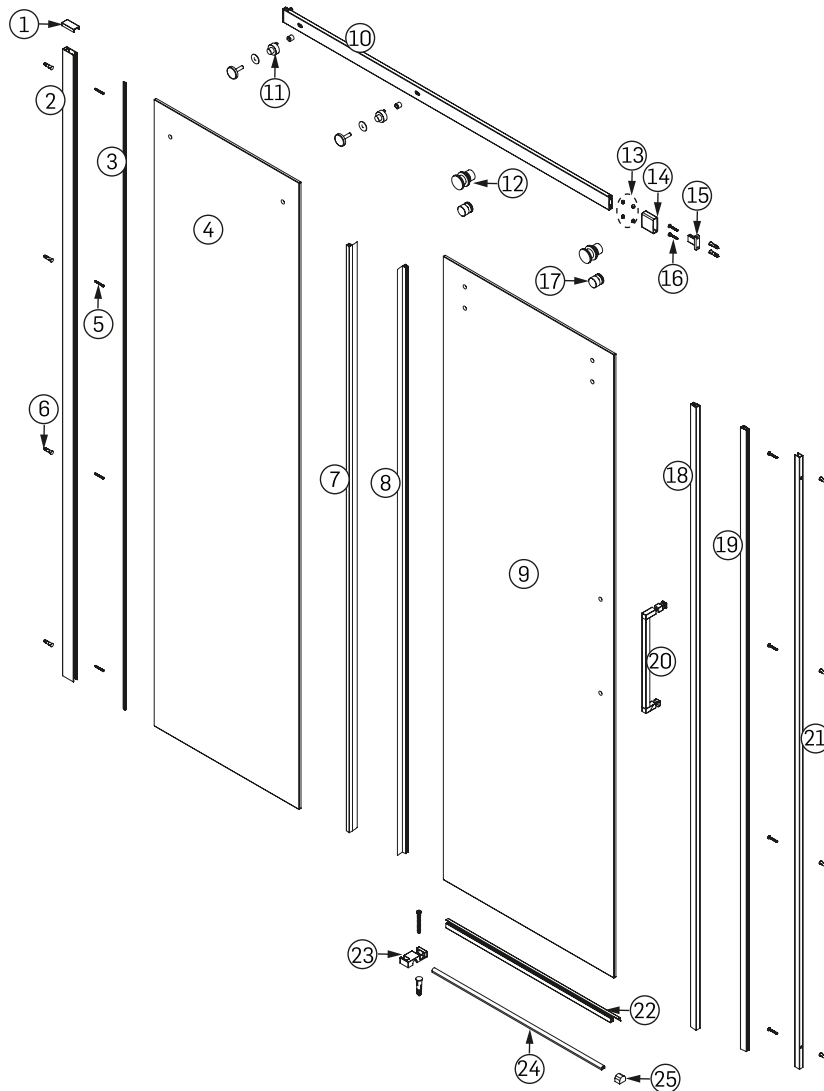

PIÈCES DE REMPLACEMENT REPLACEMENT PARTS

S/N	DESCRIPTION	# PIÈCE/ PART	S/N	DESCRIPTION	# PIÈCE/ PART
1	Capuchon pour montant / Jamb cap	3051567	13	Vis / Screws (M5 x 1/2") (12mm)	3051573
2	Montant mural / Wall Jamb	3051619	14	Capuchon pour support mural / Wall Bracket Cover	3051569
3	Joint d'étanchéité / Seal Gasket	3051511	15	Support en T / T Bracket	3051574
4	Panneau de verre fixe / Fixed Glass Panel	N/D	16	Vis / Screws (ST4 x 9/16") (40mm)	N/D
5	Vis / Screws (ST4 x 9/16") (40mm)	N/D	17	Roulettes inférieures / Bottom Rollers	3051575
6	Ancrages muraux / Wall Anchors	N/D	18	Moulure magnétique d'étanchéité / Magnetic Moulding Seal	3051506
7	Joint d'étanchéité / Seal Gasket	3051509	19	Moulure magnétique	3051507
8	Joint d'étanchéité / Seal Gasket	3051508	20	Poignée / Handle	3051504
9	Panneau de verre coulissant / Sliding Glass Panel	N/D	21	Montant magnétique / Magnetic Jamb	N/D
10.1	Rail supérieur 60 po (152,4 cm) / 60" (152,4 cm) Top Track	3051568	22.1	Moulure d'étanchéité inférieure 48" (122 CM) / Bottom Moulding Seal 48" (122 CM)	3051510
10.2	Rail supérieur 48 po (121,9 cm) / 48" (121,9 cm) Top Track	3051579	22.2	Moulure d'étanchéité inférieure 60" (152,4 CM) / Bottom Moulding Seal	3051726
11	Vis pour rail / Track Screws	3051572	23	Guide pour porte / Door Guide	3051576
12	Roulettes supérieures / Top Rollers	3051505	24	Seuil de la porte / Door Threshold	3051577
			25	Capuchon de seuil / Threshold Cap	3051578

TS0621

SERAM	CHROME
3011146-3011147	
TASSILI.CA	

TASSILI SUPRA®