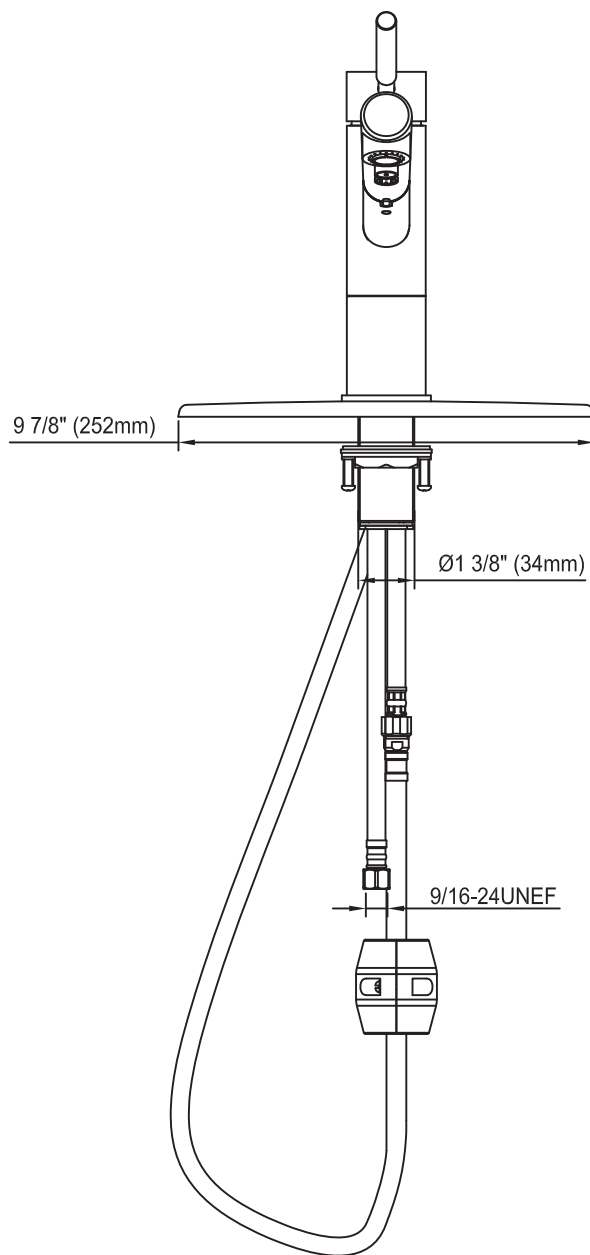

POIDS TOTAL: 5,9 LB (2,7 KG)

MAX. 2.2 GPM (8.3 LPM)

LEVER HANDLE

SOLID BRASS BODY

CERAMIC CARTRIDGE WITH LIFETIME WARRANTY

NET WEIGHT: 4.8 LB (2.2 KG)

TOTAL WEIGHT: 5.9 LB (2.7 KG)

CERTIFICATIONS

FICHE TECHNIQUE DATA SHEET

TASSILI SUPRA[®]
UN CHOIX DISTINCTIF

ROBINET DE CUISINE À DOUCHETTE RÉTRACTABLE

PULL-OUT KITCHEN FAUCET

DESSINS TECHNIQUES

TECHNICAL DRAWING

Toute ces dimensions sont approximatives. Afin d'assurer une installation parfaite, les dimensions de la structure doivent être vérifiées à partir de l'unité.
 All dimensions are approximate. To ensure proper fit, the structure's dimensions should be checked from the unit.