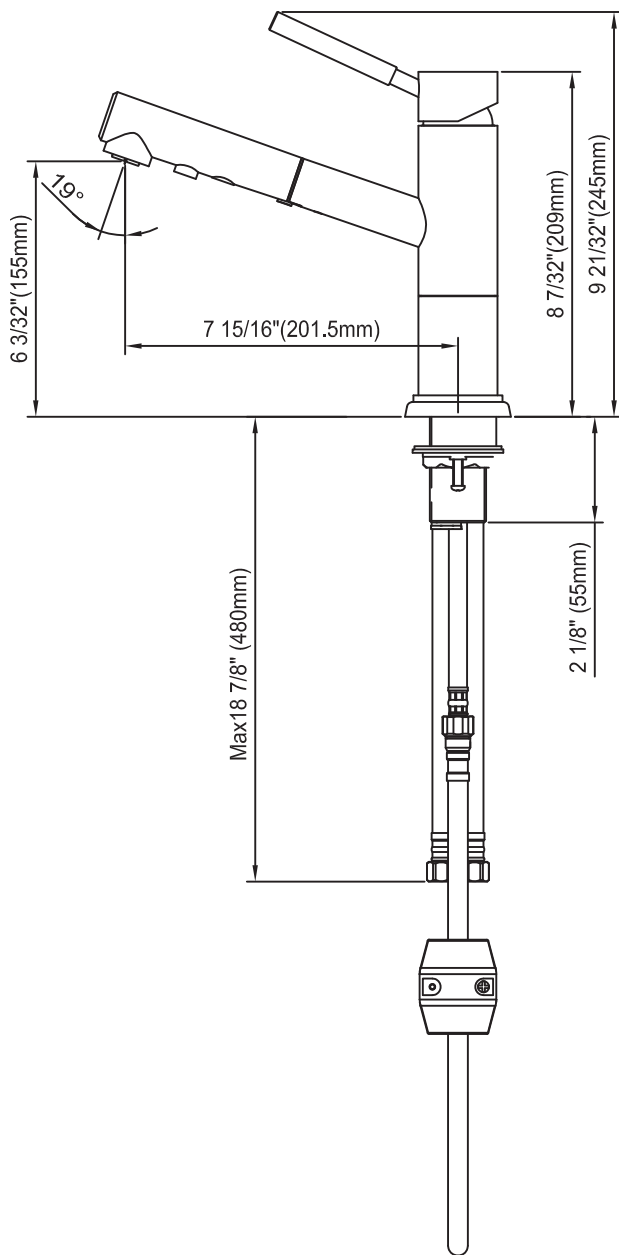

ROBINET DE CUISINE À DOUCHETTE RÉTRACTABLE

PULL-OUT KITCHEN FAUCET

CARACTÉRISTIQUES SPECIFICATIONS

MAX. 2,2 GPM (8,3 LPM)

POIGNÉE À LEVIER

CORPS EN LAITON MASSIF

CARTOUCHE EN CÉRAMIQUE GARANTIE À VIE

POIDS PRODUIT: 4,8 LB (2,2 KG)

POIDS TOTAL: 5,9 LB (2,7 KG)

MAX. 2.2 GPM (8.3 LPM)

LEVER HANDLE

SOLID BRASS BODY

CERAMIC CARTRIDGE WITH LIFETIME WARRANTY

NET WEIGHT: 4.8 LB (2.2 KG)

TOTAL WEIGHT: 5.9 LB (2.7 KG)

CERTIFICATIONS

FICHE TECHNIQUE DATA SHEET

TASSILI SUPRA[®]
UN CHOIX DISTINCTIF

ROBINET DE CUISINE À DOUCHETTE RÉTRACTABLE

PULL-OUT KITCHEN FAUCET

DESSINS TECHNIQUES

TECHNICAL DRAWING

Toute ces dimensions sont approximatives. Afin d'assurer une installation parfaite, les dimensions de la structure doivent être vérifiées à partir de l'unité.
 All dimensions are approximate. To ensure proper fit, the structure's dimensions should be checked from the unit.