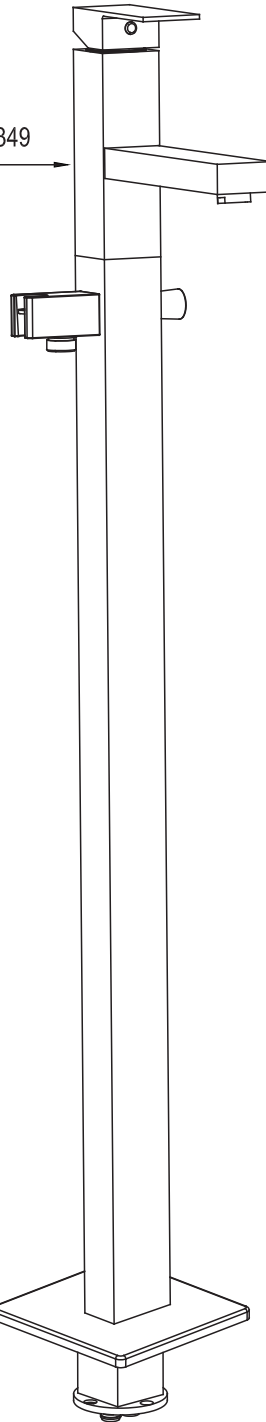

50030053449

A

10020175349

C

50040036320

B

50010117849

D

70030049252

E

50020088700

F

50060031200

G

50060031300

H

50060015500

I

50060003700

J

CMG02-2020

| | |
|----------------|--|
| TOLOMEO | FINI NOIR MAT MATTE BLACK FINISH |
| 33001250 | Fabriqué et emballé en Chine / Made and Packaged in China Importé par / Imported by NOVELCA |
| TASSILI.CA | Québec, Canada G2J 1C8 |