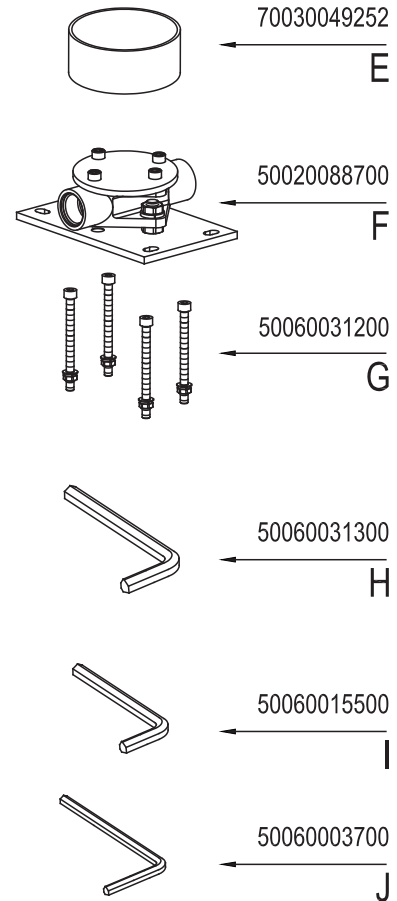

50030053449

A

10020175349

C

50040036320

B

50010117849

D

70030049252

E

50020088700

F

50060031200

G

50060031300

H

50060015500

I

50060003700

J

CMG02-2020

| | |
|----------------|--|
| TOLOMEO | FINI NOIR MAT MATTE BLACK FINISH |
| 33001250 | Fabriqué et emballé en Chine / Made and Packaged in China Importé par / Imported by NOVELCA |
| TASSILI.CA | Québec, Canada G2J 1C8 |