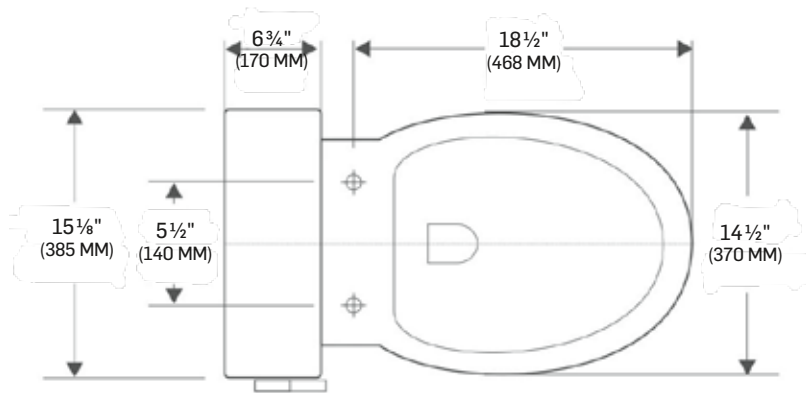

TOILETTE MONOBLOC 4,8 LITRES

ONE-PIECE TOILET
4.8 LITRES

CARACTÉRISTIQUES SPECIFICATIONS

PORCELAINE VITRIFIÉE BLANCHE
GUIDE D'INSTALLATION INCLUS
POIDS PRODUIT : 81,6 LB (37 KG)

WHITE VITRIFIED PORCELAIN
INSTALLATION GUIDE INCLUDED
NET WEIGHT: 81.6 LB (37 KG)

FICHE TECHNIQUE DATA SHEET

TASSILI®

UN CHOIX DISTINCTIF

TOILETTE MONOBLOC 4,8 LITRES

ONE-PIECE TOILET

4.8 LITRES

FICHE TECHNIQUE

DATA SHEET

* TOUTE CES DIMENSIONS SONT APPROXIMATIVES. AFIN D'ASSURER UNE INSTALLATION PARFAITE, LES DIMENSIONS DE LA STRUCTURE DOIVENT ÊTRE VÉRIFIÉES À PARTIR DE L'UNITÉ AVANT L'INSTALLATION.
ALL DIMENSIONS ARE APPROXIMATE. TO ENSURE PROPER INSTALLATION, VERIFY THE PRODUCT DIMENSIONS BEFORE INSTALLATION.