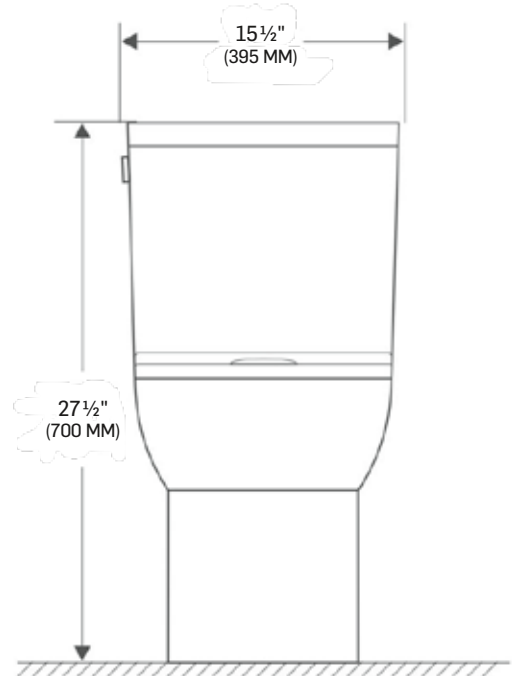

TOILETTE MONOBLOC 4,8 LITRES

ONE-PIECE TOILET
4.8 LITRES

CARACTÉRISTIQUES SPECIFICATIONS

PORCELAINE VITRIFIÉE BLANCHE
GUIDE D'INSTALLATION INCLUS
POIDS PRODUIT : 81,6 LB (37 KG)

WHITE VITRIFIED PORCELAIN
INSTALLATION GUIDE INCLUDED
NET WEIGHT: 81.6 LB (37 KG)

FICHE TECHNIQUE DATA SHEET

TASSILI®

UN CHOIX DISTINCTIF

TOILETTE MONOBLOC 4,8 LITRES

ONE-PIECE TOILET

4.8 LITRES

FICHE TECHNIQUE

DATA SHEET

* TOUTE CES DIMENSIONS SONT APPROXIMATIVES. AFIN D'ASSURER UNE INSTALLATION PARFAITE, LES DIMENSIONS DE LA STRUCTURE DOIVENT ÊTRE VÉRIFIÉES À PARTIR DE L'UNITÉ AVANT L'INSTALLATION.
ALL DIMENSIONS ARE APPROXIMATE. TO ENSURE PROPER INSTALLATION, VERIFY THE PRODUCT DIMENSIONS BEFORE INSTALLATION.