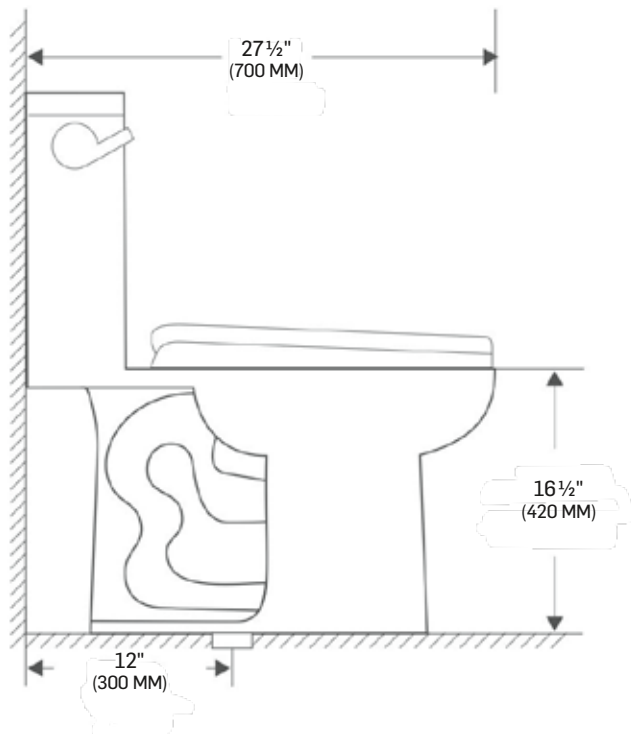

TOILETTE MONOBLOC 4,8 LITRES

ONE-PIECE TOILET
4.8 LITRES

CARACTÉRISTIQUES SPECIFICATIONS

PORCELAINE VITRIFIÉE BLANCHE
GUIDE D'INSTALLATION INCLUS
POIDS PRODUIT : 81,6 LB (37 KG)

WHITE VITRIFIED PORCELAIN
INSTALLATION GUIDE INCLUDED
NET WEIGHT: 81.6 LB (37 KG)

FICHE TECHNIQUE DATA SHEET

TASSILI®

UN CHOIX DISTINCTIF

TOILETTE MONOBLOC 4,8 LITRES

ONE-PIECE TOILET

4.8 LITRES

FICHE TECHNIQUE

DATA SHEET

* TOUTE CES DIMENSIONS SONT APPROXIMATIVES. AFIN D'ASSURER UNE INSTALLATION PARFAITE, LES DIMENSIONS DE LA STRUCTURE DOIVENT ÊTRE VÉRIFIÉES À PARTIR DE L'UNITÉ AVANT L'INSTALLATION.
ALL DIMENSIONS ARE APPROXIMATE. TO ENSURE PROPER INSTALLATION, VERIFY THE PRODUCT DIMENSIONS BEFORE INSTALLATION.