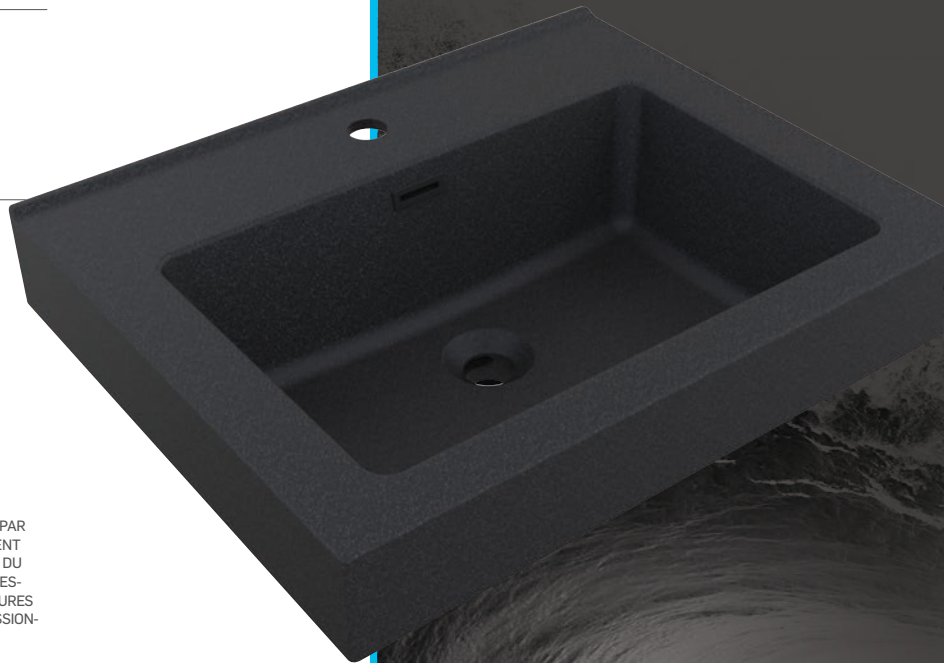

DIMENSIONS

23⁵/₁₆ PO X 19¹¹/₁₆ PO X 7¹¹/₁₆ PO

(60 CM X 50 CM X 19,5 CM)*

*IMPORTANT : LES DIMENSIONS DONNÉES ICI NE DOIVENT PAS SERVIR AU DÉCOUPAGE FINAL. AUCUNE CONSTRUCTION NE DEVRAIT ÊTRE EFFECTUÉE PAR L'INSTALLATEUR SANS AVOIR LE PRODUIT EN MAIN. LES MESURES POURRAIENT VARIER EN RAISON DE PERFECTIONNEMENTS APPORTÉS AU PRODUIT AU FIL DU TEMPS. NI LE FABRICANT NI LE DISTRIBUTEUR NE POURRONT ÊTRE TENUS RESPONSABLES D'UN ÉCART ENTRE LES MESURES PRÉSENTÉES ICI ET LES MESURES RÉELLES DU PRODUIT. CE PRODUIT DEVRAIT ÊTRE INSTALLÉ PAR UN PROFESSIONNEL CERTIFIÉ, CONFORMÉMENT À LA RÉGLEMENTATION EN VIGUEUR.

*CAUTION: THE SIZES PROVIDED HEREIN ARE NOT INTENDED AS FINISHED CUT SIZES. NEVER INSTALL UNLESS YOU ARE IN POSSESSION OF THE PRODUCT. MEASUREMENTS MAY VARY AS A RESULT OF IMPROVEMENTS MADE TO THE PRODUCT OVER TIME. NEITHER THE MANUFACTURER NOR THE DISTRIBUTOR SHALL BE LIABLE FOR VARIANCES BETWEEN THE MEASUREMENTS SHOWN HERE AND THE PRODUCT'S ACTUAL MEASUREMENTS. THIS PRODUCT SHOULD BE INSTALLED BY A CERTIFIED PROFESSIONAL, IN ACCORDANCE WITH THE REGULATIONS IN EFFECT.

CERTIFICATION

CE PRODUIT TASSILI ADHÈRE
À LA CERTIFICATION SUIVANTE:

THIS TASSILI PRODUCT ADHERE
TO THE FOLLOWING CERTIFICATION:

CONVIENT AU MEUBLE N° 3041265
FOR USE WITH VANITY #3041265

TS0721

CAMELIA	NOIR / BLACK
33002100	TASSILI.CA

FICHE TECHNIQUE

DATA SHEET

TASSILI SUPRA®

UN CHOIX DISTINCTIF