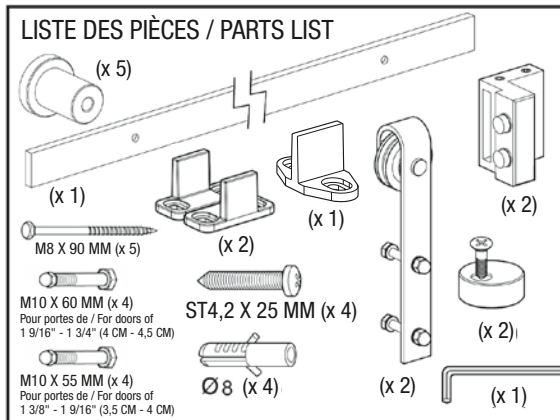

RAIL MURAL POUR PORTE COULISSANTE MATIKA

WALL-MOUNTED SLIDING DOOR RAIL

OUTILS NON INCLUS / TOOLS NOT INCLUDED

Liste des pièces / Parts List

MISE EN GARDE : PORTEZ TOUJOURS L'ÉQUIPEMENT DE PROTECTION ADÉQUAT POUR LE TRAVAIL QUE VOUS EFFECTUEZ.