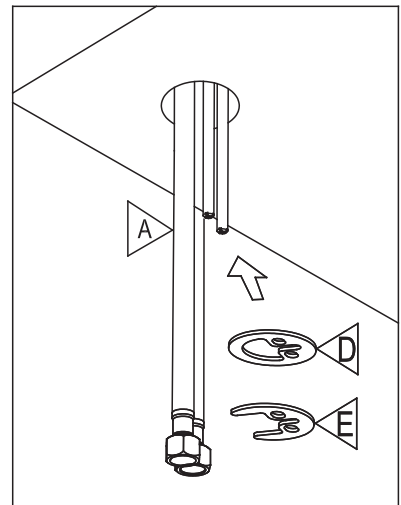

ÉTAPE 5
STEP