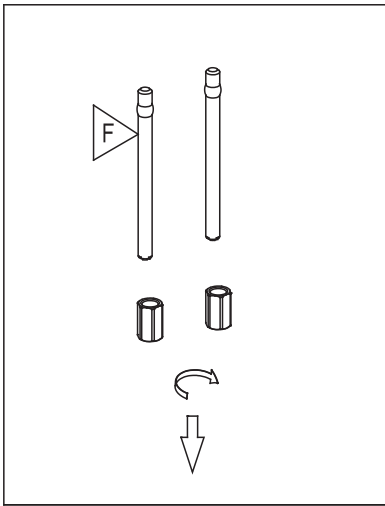

ROBINET DE VASQUE

WASH BASIN FAUCET

GUIDE D'INSTALLATION

INSTALLATION GUIDE

OUTILS NÉCESSAIRES

TOOLS REQUIRED

ÉTAPE 1 **Coupez l'alimentation d'eau avant de commencer l'installation.**
STEP 1 **Shut off the main water supply before beginning the installation.**

ÉTAPE 2
STEP

ÉTAPE 3
STEP

ÉTAPE 4
STEP

ÉTAPE 5
STEP

LUIGI
 33002585

FINI NOIR
 BLACK FINISH

TASSILI.CA

TASSILI SUPRA[®]