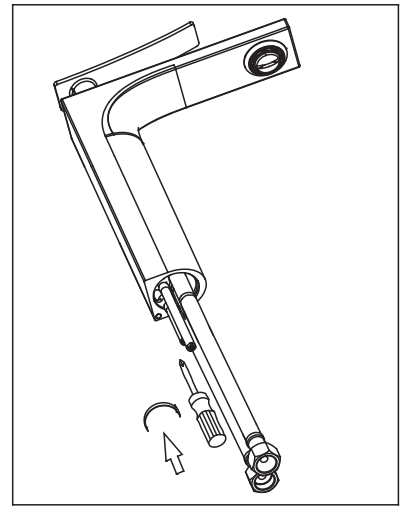

ÉTAPE 3
STEP