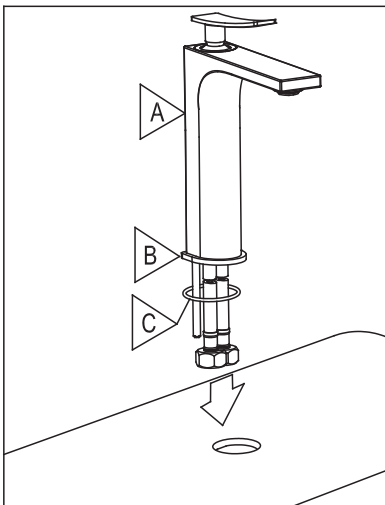

ÉTAPE 4
STEP