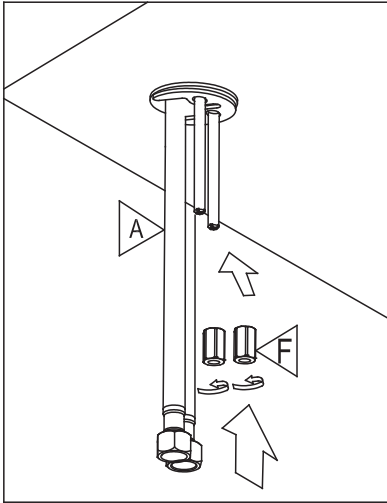

ÉTAPE 6
STEP