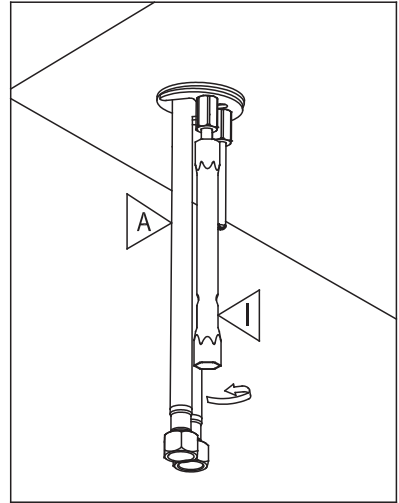

ÉTAPE 7
STEP