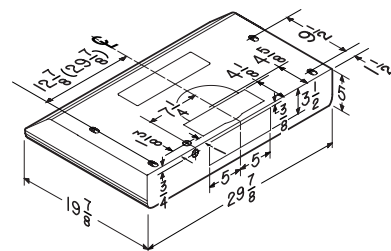

Venmar Ventilation ULC
550 Boul. Lemire
Drummondville (Québec) J2C 7W9
1 877 896-1119

www.broan.ca

Les spécifications sont sujettes à changement sans préavis.
*2017 Broan-NuTone ULC

*LE HVI (HOME VENTILATING INSTITUTE) CERTIFIE LES PERFORMANCES DES PRODUITS DE VENTILATION EN AMÉRIQUE DU NORD. SI UNE HOTTE N'EST PAS CERTIFIÉE PAR LE HVI, VOUS N'AVEZ AUCUNE ASSURANCE CONCERNANT SA PERFORMANCE.