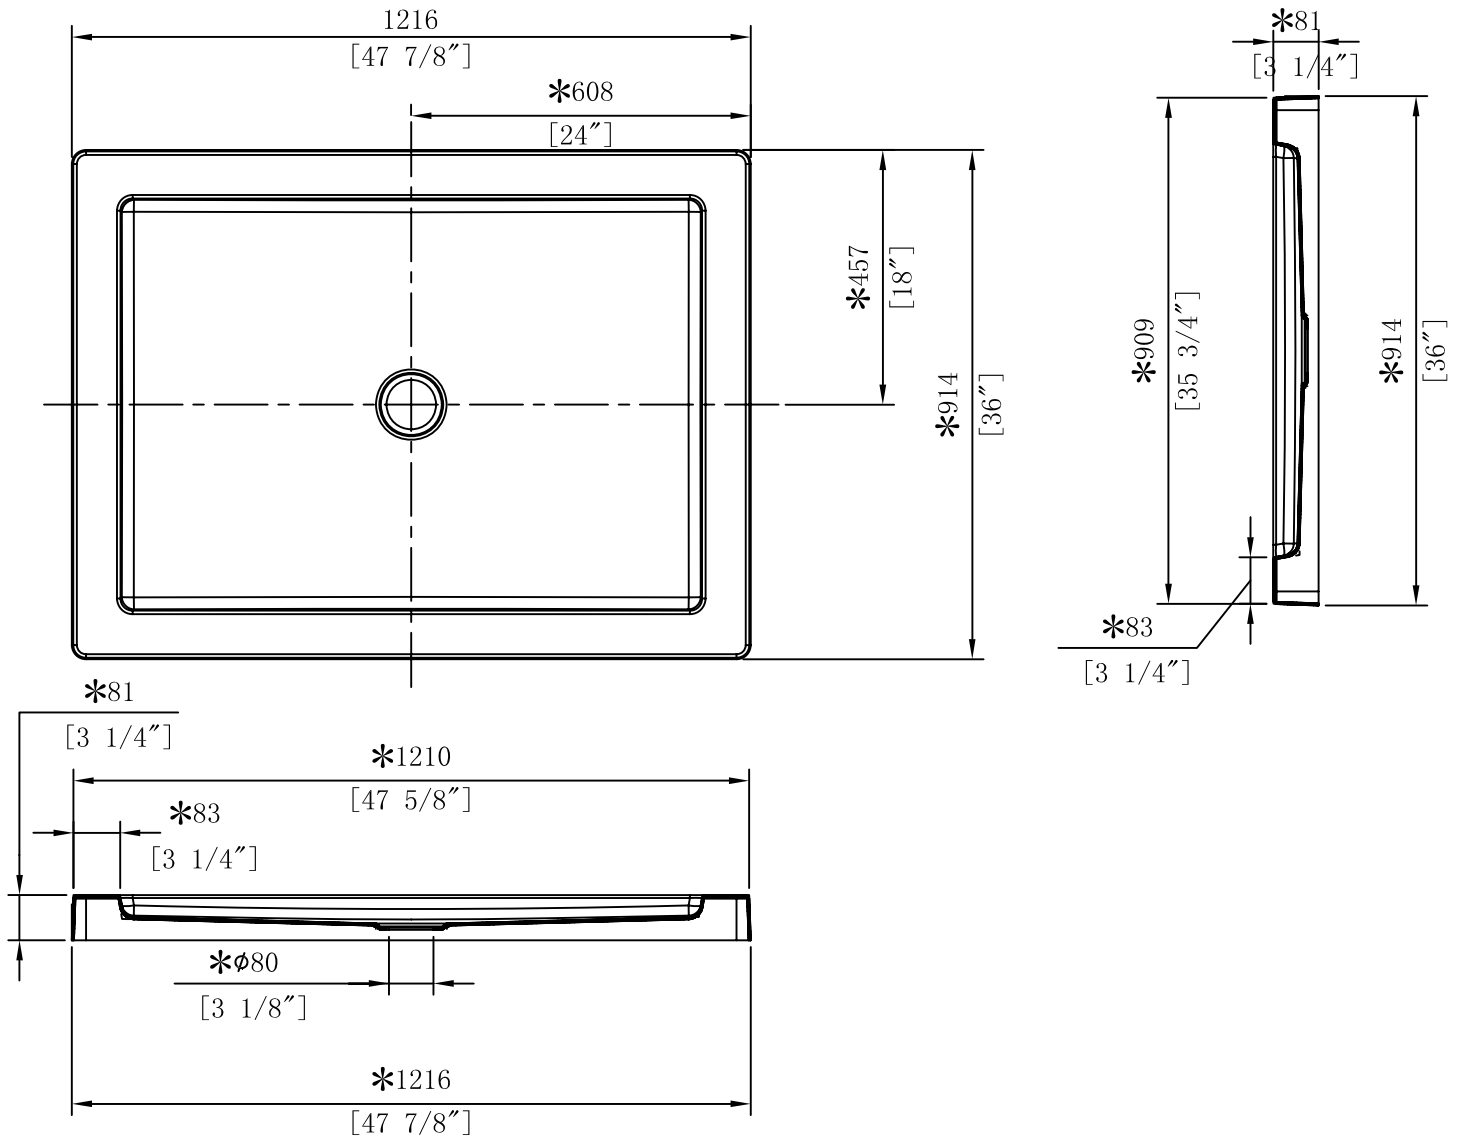

PORTE DE DOUCHE COULISSANTE

SLIDING SHOWER DOOR

CARACTÉRISTIQUES SPECIFICATIONS

PORTE COULISSANTE POUR DOUCHE
DE 48 PO (121,9 CM)
VERRE TREMPÉ 5/16 PO (8 MM) CLAIR
GARNITURES NOIRES
GUIDE D'INSTALLATION INCLUS
POIDS PRODUIT : 107,9 LB (49 KG)
POIDS TOTAL : 112,3 LB (51 KG)

SLIDING DOOR FOR 48" (121,9 CM)
SHOWER
5/16" (8 MM) CLEAR TEMPERED GLASS
BLACK TRIM
INSTALLATION GUIDE INCLUDED
NET WEIGHT: 107,9 LB (49 KG)
GROSS WEIGHT: 112,3 LB (51 KG)

DIMENSIONS*

48" X 78¾"

121,9 CM X 200 CM

TS0721

SERAM	NOIR / BLACK
900000002	TASSILI.CA

TASSILI SUPRA[®]

BASE DE DOUCHE

SHOWER BASE

CARACTÉRISTIQUES SPECIFICATIONS

48 PO X 36 PO
(121,9 CM X 91,4 CM)

ACRYLIQUE BLANC
RENFORCÉ DE FIBRE DE VERRE
POUR INSTALLATION AVEC MURS
DE CÉRAMIQUE
FACILE À INSTALLER

*TOUTES CES DIMENSIONS SONT APPROXIMATIVES. AFIN D'ASSURER UNE INSTALLATION PARFAITE, LES DIMENSIONS DE LA STRUCTURE DOIVENT ÊTRE VÉRIFIÉES À PARTIR DE L'UNITÉ AVANT L'INSTALLATION.
 ALL DIMENSIONS ARE APPROXIMATE. TO ENSURE PROPER INSTALLATION, VERIFY THE PRODUCT DIMENSIONS BEFORE INSTALLATION.