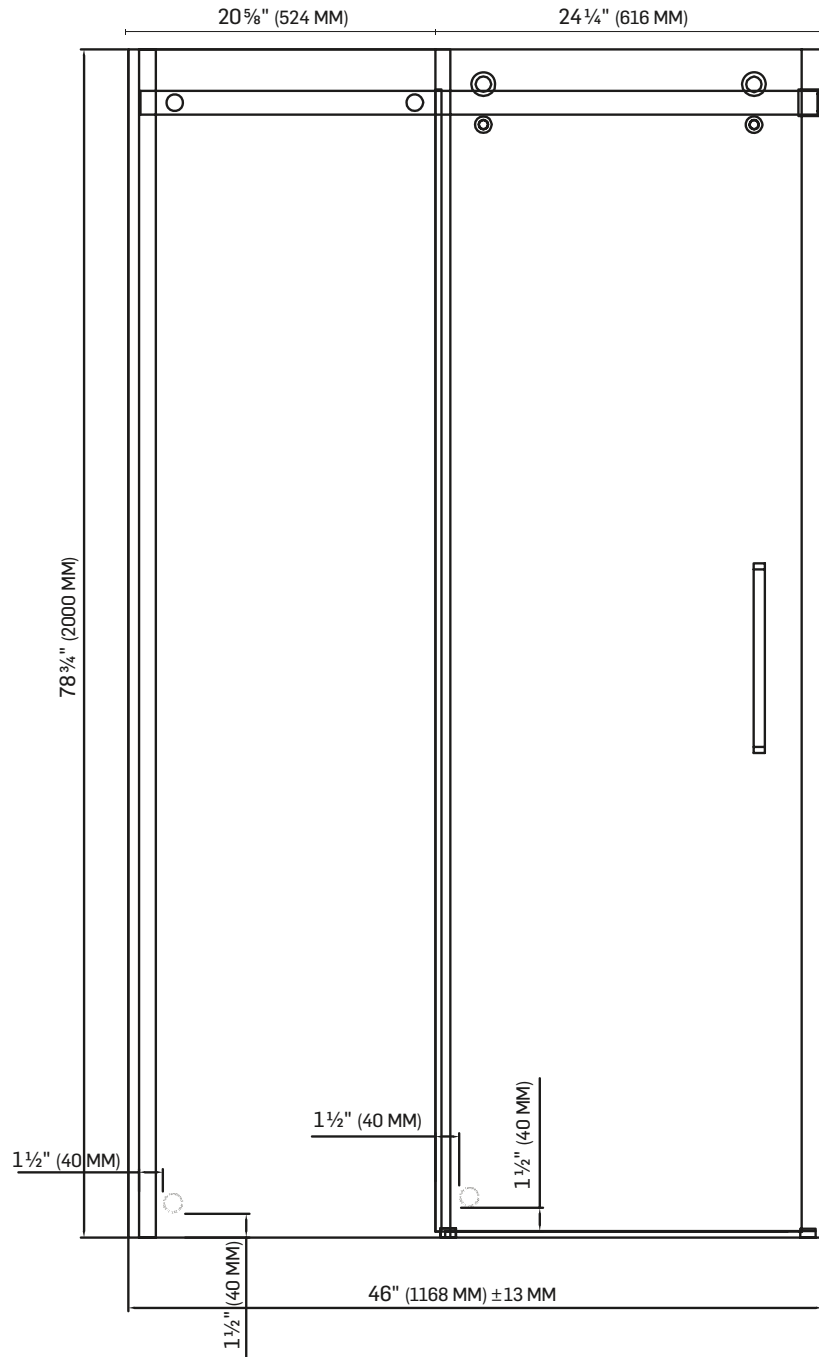

PORTE DE DOUCHE COULISSANTE

SLIDING SHOWER DOOR

CARACTÉRISTIQUES SPECIFICATIONS

PORTE COULISSANTE POUR DOUCHE
DE 48 PO (121,9 CM)
VERRE TREMPÉ 5/16 PO (8 MM) CLAIR
GARNITURES NOIRES
GUIDE D'INSTALLATION INCLUS
POIDS PRODUIT : 107,9 LB (49 KG)
POIDS TOTAL : 112,3 LB (51 KG)

SLIDING DOOR FOR 48" (121,9 CM)
SHOWER
5/16" (8 MM) CLEAR TEMPERED GLASS
BLACK TRIM
INSTALLATION GUIDE INCLUDED
NET WEIGHT: 107,9 LB (49 KG)
GROSS WEIGHT: 112,3 LB (51 KG)

DIMENSIONS*

48" X 78¾"

121,9 CM X 200 CM

FICHE TECHNIQUE DATA SHEET

TS0721

SERAM	NOIR / BLACK
900000002	TASSILI.CA

TASSILI SUPRA[®]
UN CHOIX DISTINCTIF

**PORTE DE DOUCHE
COULISSANTE**
SLIDING SHOWER DOOR

DESSINS TECHNIQUES
TECHNICAL DRAWING

*TOUTES CES DIMENSIONS SONT APPROXIMATIVES. AFIN D'ASSURER UNE INSTALLATION PARFAITE, LES DIMENSIONS DE LA STRUCTURE DOIVENT ÊTRE VÉRIFIÉES À PARTIR DE L'UNITÉ AVANT L'INSTALLATION.
ALL DIMENSIONS ARE APPROXIMATE. TO ENSURE PROPER INSTALLATION, VERIFY THE PRODUCT DIMENSIONS BEFORE INSTALLATION.

TS0721

SERAM	NOIR / BLACK
900000002	TASSILI.CA

TASSILI SUPRA[®]

BASE DE DOUCHE

SHOWER BASE

CARACTÉRISTIQUES SPECIFICATIONS

48 PO X 36 PO
(121,9 CM X 91,4 CM)

ACRYLIQUE BLANC
RENFORCÉ DE FIBRE DE VERRE
POUR INSTALLATION AVEC MURS
DE CÉRAMIQUE
FACILE À INSTALLER