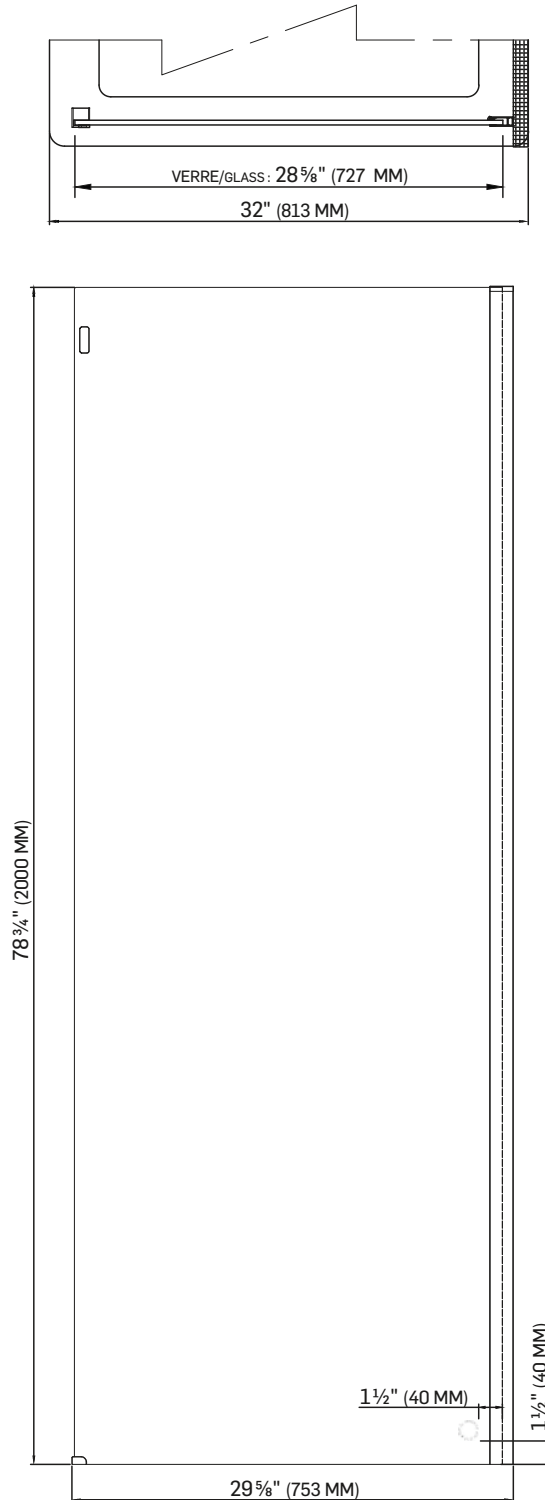

PORTE DE DOUCHE COULISSANTE

SLIDING SHOWER DOOR

CARACTÉRISTIQUES SPECIFICATIONS

PORTE COULISSANTE POUR DOUCHE
DE 48 PO (121,9 CM)
VERRE TREMPÉ 5/16 PO (8 MM) CLAIR
GARNITURES NOIRES
GUIDE D'INSTALLATION INCLUS
POIDS PRODUIT : 107,9 LB (49 KG)
POIDS TOTAL : 112,3 LB (51 KG)

SLIDING DOOR FOR 48" (121,9 CM)
SHOWER
5/16" (8 MM) CLEAR TEMPERED GLASS
BLACK TRIM
INSTALLATION GUIDE INCLUDED
NET WEIGHT: 107,9 LB (49 KG)
GROSS WEIGHT: 112,3 LB (51 KG)

DIMENSIONS*

48" X 78¾"

121,9 CM X 200 CM

TS0721

SERAM	NOIR / BLACK
900000002	TASSILI.CA

TASSILI SUPRA®

PANNEAU DE DOUCHE LATÉRAL

SHOWER SIDE PANEL

CARACTÉRISTIQUES SPECIFICATIONS

VERRE TREMPÉ 5/16 PO (8 MM) CLAIR
GARNITURES NOIRES
GUIDE D'INSTALLATION INCLUS
POIDS PRODUIT : 68,3 LB (31 KG)
POIDS TOTAL : 72,7 LB (33 KG)

FICHE TECHNIQUE
DATA SHEET

TASSILI SUPRA[®]
UN CHOIX DISTINCTIF

PANNEAU DE DOUCHE LATÉRAL

SHOWER SIDE PANEL

DESSINS TECHNIQUES
TECHNICAL DRAWING

*TOUTES CES DIMENSIONS SONT APPROXIMATIVES. AFIN D'ASSURER UNE INSTALLATION PARFAITE, LES DIMENSIONS DE LA STRUCTURE DOIVENT ÊTRE VÉRIFIÉES À PARTIR DE L'UNITÉ AVANT L'INSTALLATION.
ALL DIMENSIONS ARE APPROXIMATE. TO ENSURE PROPER INSTALLATION, VERIFY THE PRODUCT DIMENSIONS BEFORE INSTALLATION.