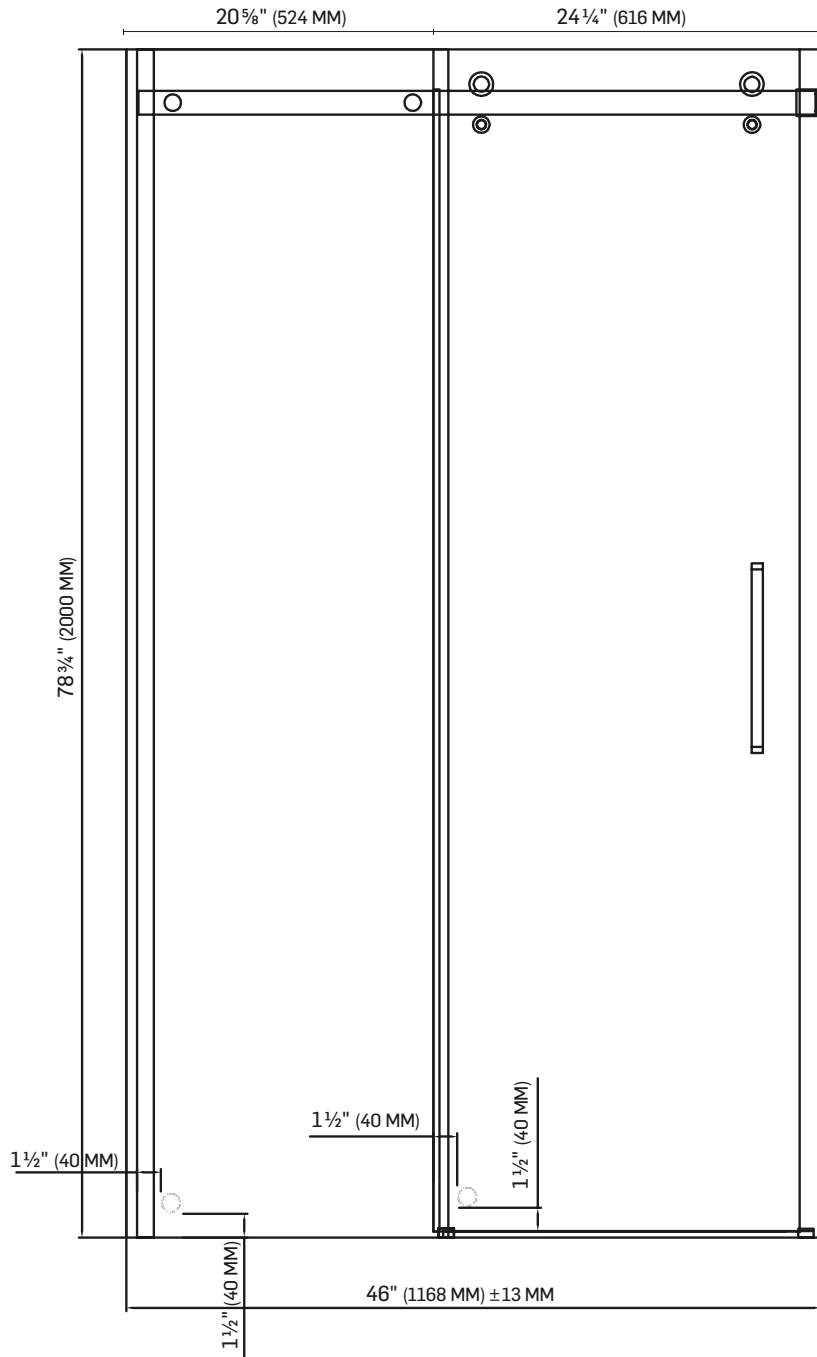

PORTE DE DOUCHE COULISSANTE

SLIDING SHOWER DOOR

CARACTÉRISTIQUES SPECIFICATIONS

PORTE COULISSANTE POUR DOUCHE
DE 48 PO (121,9 CM)
VERRE TREMPÉ 5/16 PO (8 MM) CLAIR
GARNITURES NOIRES
GUIDE D'INSTALLATION INCLUS
POIDS PRODUIT : 107,9 LB (49 KG)
POIDS TOTAL : 112,3 LB (51 KG)

SLIDING DOOR FOR 48" (121,9 CM)
SHOWER
5/16" (8 MM) CLEAR TEMPERED GLASS
BLACK TRIM
INSTALLATION GUIDE INCLUDED
NET WEIGHT: 107,9 LB (49 KG)
GROSS WEIGHT: 112,3 LB (51 KG)

DIMENSIONS*

48" X 78¾"

121,9 CM X 200 CM

FICHE TECHNIQUE DATA SHEET

TS0721

SERAM	NOIR / BLACK
900000002	TASSILI.CA

TASSILI SUPRA[®]
UN CHOIX DISTINCTIF

**PORTE DE DOUCHE
COULISSANTE**
SLIDING SHOWER DOOR

DESSINS TECHNIQUES
TECHNICAL DRAWING

*TOUTES CES DIMENSIONS SONT APPROXIMATIVES. AFIN D'ASSURER UNE INSTALLATION PARFAITE, LES DIMENSIONS DE LA STRUCTURE DOIVENT ÊTRE VÉRIFIÉES À PARTIR DE L'UNITÉ AVANT L'INSTALLATION.
ALL DIMENSIONS ARE APPROXIMATE. TO ENSURE PROPER INSTALLATION, VERIFY THE PRODUCT DIMENSIONS BEFORE INSTALLATION.

TS0721

SERAM	NOIR / BLACK
900000002	TASSILI.CA

TASSILI SUPRA®

PANNEAU DE DOUCHE LATÉRAL

SHOWER SIDE PANEL

CARACTÉRISTIQUES SPECIFICATIONS

VERRE TREMPÉ 5/16 PO (8 MM) CLAIR
GARNITURES NOIRES
GUIDE D'INSTALLATION INCLUS
POIDS PRODUIT : 68,3 LB (31 KG)
POIDS TOTAL : 72,7 LB (33 KG)