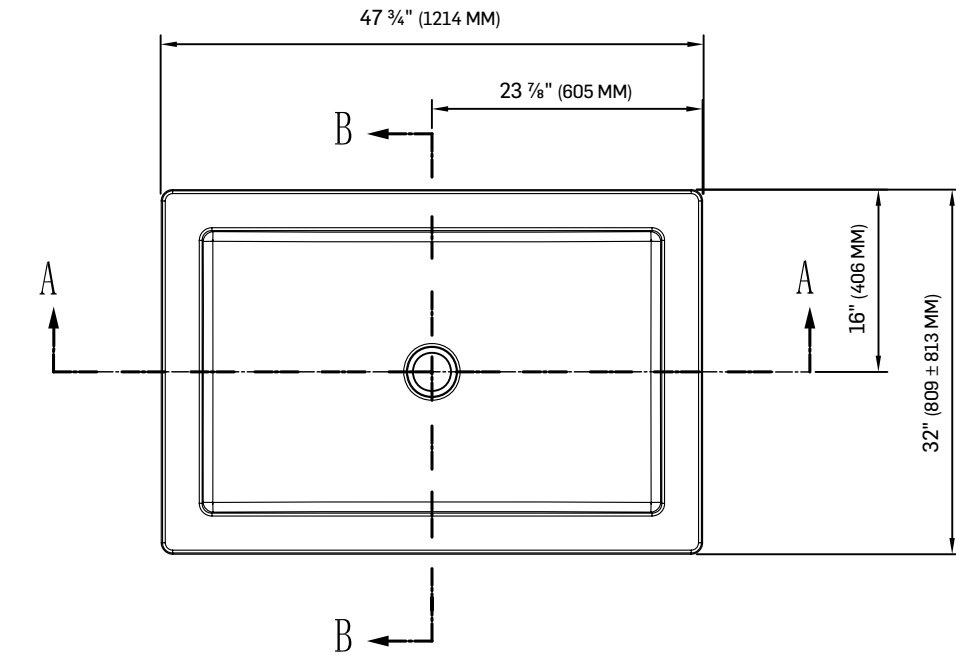

BASE DE DOUCHE

SHOWER BASE

FICHE TECHNIQUE

DATA SHEET

B-B