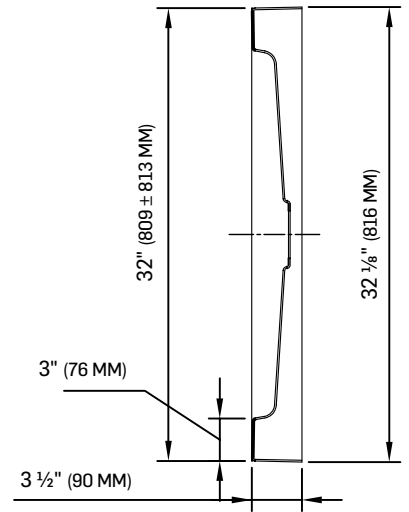

BASE DE DOUCHE

SHOWER BASE

FICHE TECHNIQUE

DATA SHEET

B-B