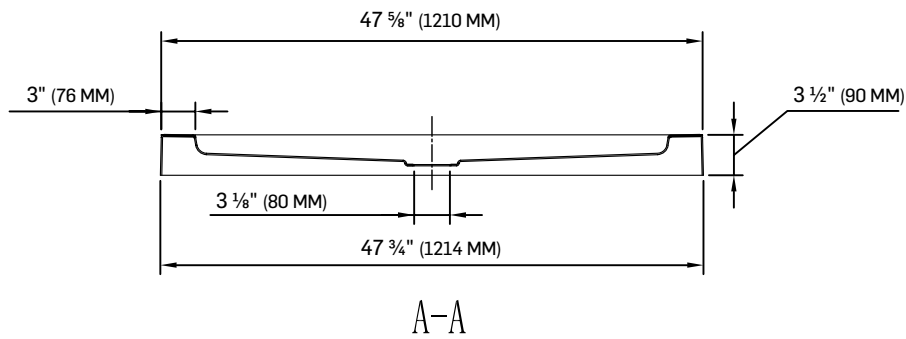

PORTE DE DOUCHE COULISSANTE

SLIDING SHOWER DOOR

CARACTÉRISTIQUES SPECIFICATIONS

PORTE COULISSANTE POUR DOUCHE
DE 48 PO (121,9 CM)
VERRE TREMPÉ 5/16 PO (8 MM) CLAIR
GARNITURES NOIRES
GUIDE D'INSTALLATION INCLUS
POIDS PRODUIT : 107,9 LB (49 KG)
POIDS TOTAL : 112,3 LB (51 KG)

WHITE ACRYLIC REINFORCED
WITH FIBREGLASS
FOR CERAMIC WALL INSTALLATION
EASY TO INSTALL
NET WEIGHT: 44 LB (20 KG)
GROSS WEIGHT: 50.7 LB (23 KG)

DIMENSIONS

48 PO X 32 PO

(121,9 CM X 81,3 CM)*

CERTIFICATIONS

A-A

*TOUTES CES DIMENSIONS SONT APPROXIMATIVES. AFIN D'ASSURER UNE INSTALLATION PARFAITE, LES DIMENSIONS DE LA STRUCTURE DOIVENT ÊTRE VÉRIFIÉES À PARTIR DE L'UNITÉ AVANT L'INSTALLATION.
 ALL DIMENSIONS ARE APPROXIMATE. TO ENSURE PROPER INSTALLATION, VERIFY THE PRODUCT DIMENSIONS BEFORE INSTALLATION.