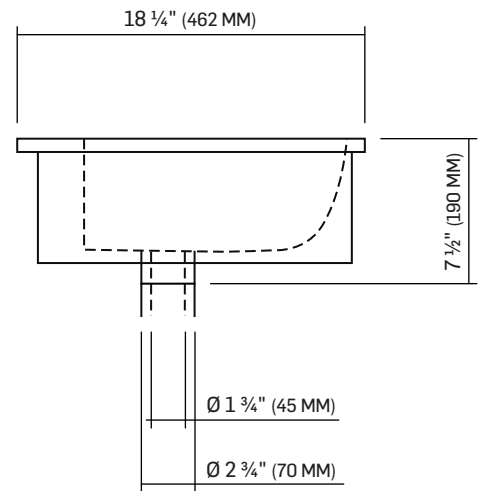

LAVABO EN PORCELAINE

PORCELAIN DROP-IN WASH BASIN

FICHE TECHNIQUE

DATA SHEET

* TOUTES CES DIMENSIONS SONT APPROXIMATIVES. AFIN D'ASSURER UNE INSTALLATION PARFAITE, LES DIMENSIONS DE LA STRUCTURE DOIVENT ÊTRE VÉRIFIÉES À PARTIR DE L'UNITÉ AVANT L'INSTALLATION.
ALL DIMENSIONS ARE APPROXIMATE. TO ENSURE PROPER INSTALLATION, VERIFY THE PRODUCT DIMENSIONS BEFORE INSTALLATION.

TS1220

VIENA	BLANC/WHITE
3031082	TASSILI.CA

TASSILI

SUPRA®