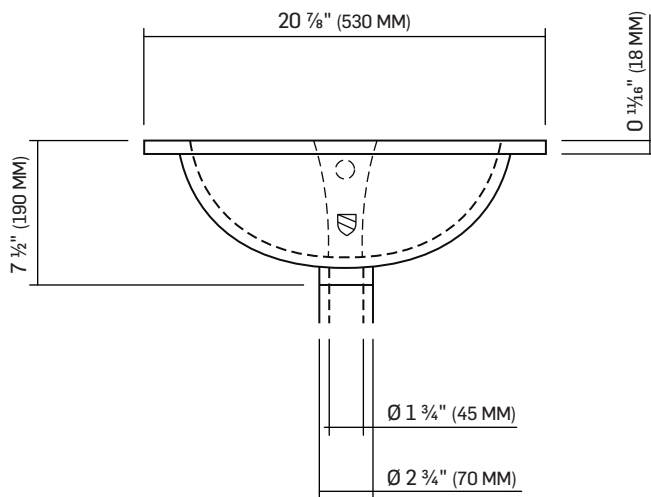

LAVABO EN PORCELAINE

PORCELAIN DROP-IN WASH BASIN

FICHE TECHNIQUE

DATA SHEET

* TOUTES CES DIMENSIONS SONT APPROXIMATIVES. AFIN D'ASSURER UNE INSTALLATION PARFAITE, LES DIMENSIONS DE LA STRUCTURE DOIVENT ÊTRE VÉRIFIÉES À PARTIR DE L'UNITÉ AVANT L'INSTALLATION.
ALL DIMENSIONS ARE APPROXIMATE. TO ENSURE PROPER INSTALLATION, VERIFY THE PRODUCT DIMENSIONS BEFORE INSTALLATION.

TS1220

VIENA	BLANC/WHITE
3031082	TASSILI.CA

TASSILI

SUPRA®