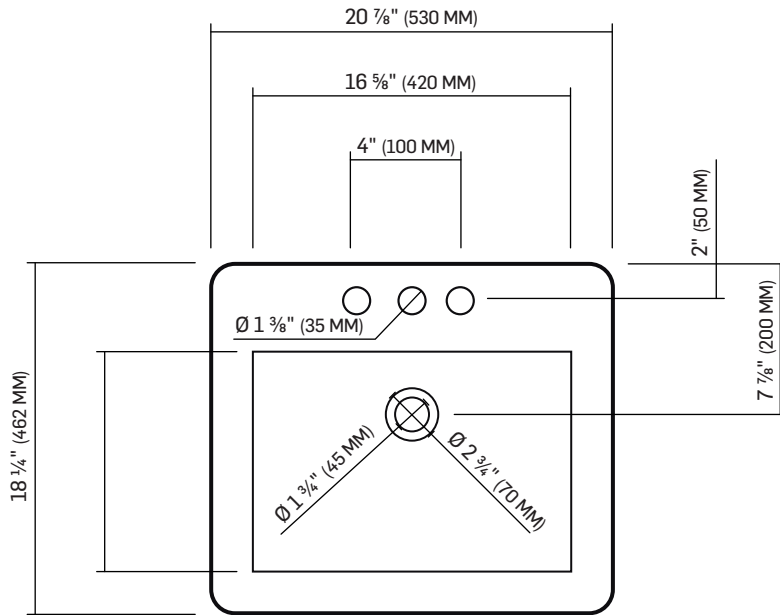

### DIMENSIONS

20 7/8" X 18 3/4" X 7 1/2"  
(53 CM X 46,2 CM X 19 CM)\*

\*IMPORTANT : LES DIMENSIONS DONNÉES ICI NE DOIVENT PAS SERVIR AU DÉCOUPAGE FINAL. AUCUNE CONSTRUCTION NE DEVRAIT ÊTRE EFFECTUÉE PAR L'INSTALLATEUR SANS AVOIR LE PRODUIT EN MAIN. LES MESURES POURRAIENT VARIER EN RAISON DE PERFECTIONNEMENTS APPORTÉS AU PRODUIT AU FIL DU TEMPS. NI LE FABRICANT NI LE DISTRIBUTEUR NE POURRONT ÊTRE TENUS RESPONSABLES D'UN ÉCART ENTRE LES MESURES PRÉSENTÉES ICI ET LES MESURES RÉELLES DU PRODUIT. CE PRODUIT DEVRAIT ÊTRE INSTALLÉ PAR UN PROFESSIONNEL CERTIFIÉ, CONFORMÉMENT À LA RÉGLEMENTATION EN VIGUEUR.

## DATA SHEET

\* TOUTES CES DIMENSIONS SONT APPROXIMATIVES. AFIN D'ASSURER UNE INSTALLATION PARFAITE, LES DIMENSIONS DE LA STRUCTURE DOIVENT ÊTRE VÉRIFIÉES À PARTIR DE L'UNITÉ AVANT L'INSTALLATION.  
 ALL DIMENSIONS ARE APPROXIMATE. TO ENSURE PROPER INSTALLATION, VERIFY THE PRODUCT DIMENSIONS BEFORE INSTALLATION.