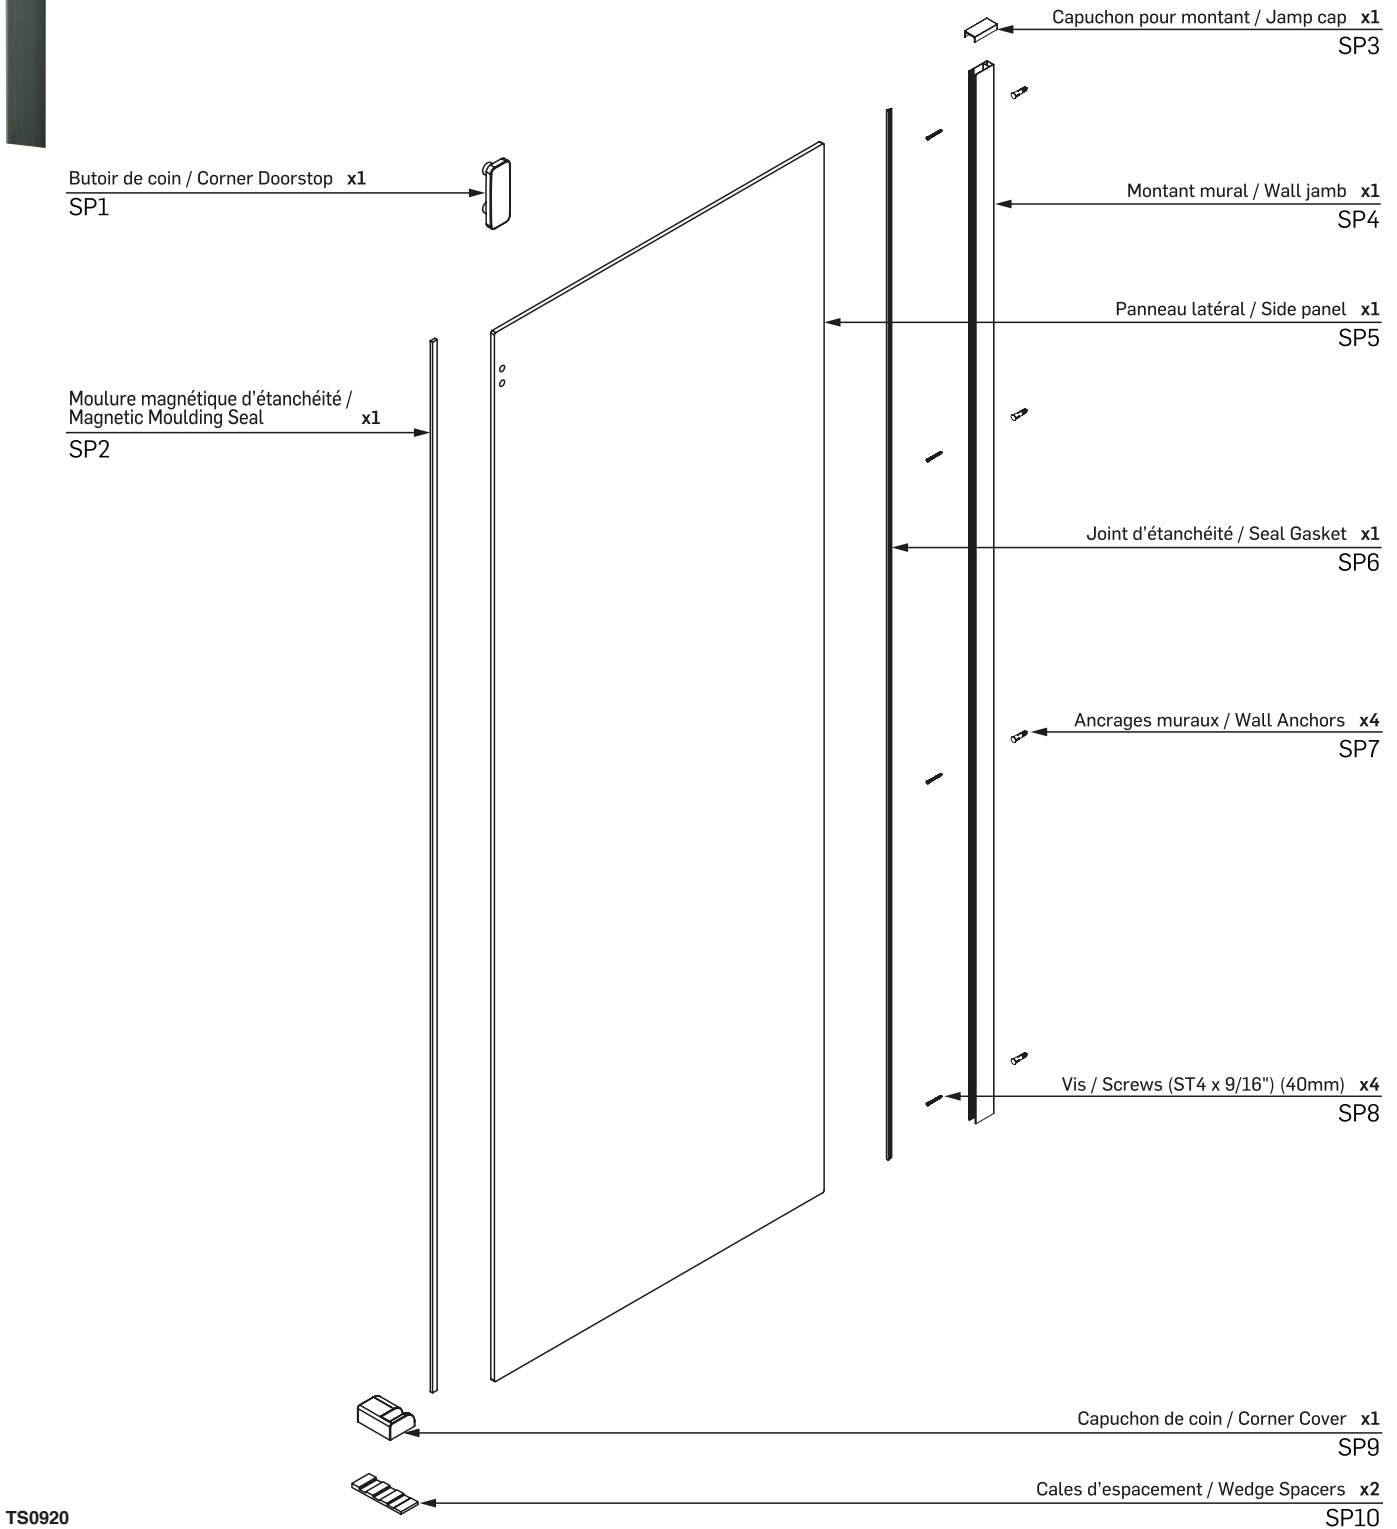

FEUILLE DE PIÈCES PARTS SHEET

TS0920

Fabriqué et emballé en Chine / Made and Packaged in China
Importé par / Imported by NOVELCA
Québec, Canada G2J 1C8

SERAM

3011148 - 3011149
900000004 - 900000005

TASSILI.CA