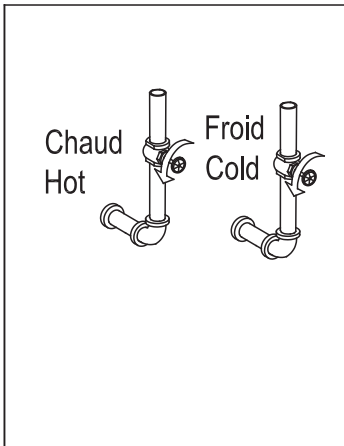

ÉTAPE 2 **Rappel : Veuillez installer le robinet avec des tuyaux en cuivre**
STEP **Reminder: Please install with copper pipes.**

ÉTAPE 3
STEP

TS0421

NICOLA	FINI NOIR MAT MATTE BLACK FINISH
33001207	TASSILI.CA

TASSILI SUPRA®

ÉTAPE
STEP 4

ÉTAPE
STEP 5

ÉTAPE
STEP 6

ÉTAPE
STEP 7

ÉTAPE
STEP 8

ROBINET DE DOUCHE SHOWER FAUCET

GUIDE D'INSTALLATION INSTALLATION GUIDE

ÉTAPE 9
STEP

ÉTAPE 10
STEP

ÉTAPE 11
STEP

ÉTAPE 12
STEP

TS0421

* IMPORTANT : Aucune construction ne devrait être effectuée par l'installateur sans avoir le produit en main. Les mesures pourraient varier en raison de perfectionnements apportés au produit au fil du temps. Ni le fabricant, ni le distributeur ne pourront être tenus responsables d'un écart entre les mesures présentées ici et les mesures réelles du produit. Ce produit devrait être installé par un professionnel certifié, conformément à la réglementation en vigueur.