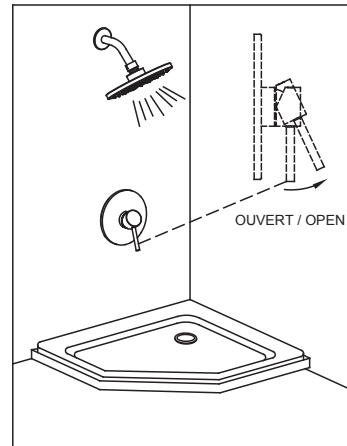

ROBINET DE DOUCHE SHOWER FAUCET

GUIDE D'INSTALLATION INSTALLATION GUIDE

OUTILS NÉCESSAIRES TOOLS REQUIRED

ÉTAPE 1 **Coupez l'alimentation d'eau avant de commencer l'installation.**
STEP Shut off the main water supply before beginning installation.

ÉTAPE 9
STEP

ÉTAPE 10
STEP

ÉTAPE 11
STEP

ÉTAPE 12
STEP

TS0421

* IMPORTANT : Aucune construction ne devrait être effectuée par l'installateur sans avoir le produit en main. Les mesures pourraient varier en raison de perfectionnements apportés au produit au fil du temps. Ni le fabricant, ni le distributeur ne pourront être tenus responsables d'un écart entre les mesures présentées ici et les mesures réelles du produit. Ce produit devrait être installé par un professionnel certifié, conformément à la réglementation en vigueur.

* CAUTION: Never install unless you are in possession of the product. Measurements may vary as a result of improvements made to the product over time. Neither the manufacturer nor the distributor shall be liable for variances between the measurements shown here and the product's actual measurements. This product should be installed by a certified professional, in accordance with the regulations in effect.