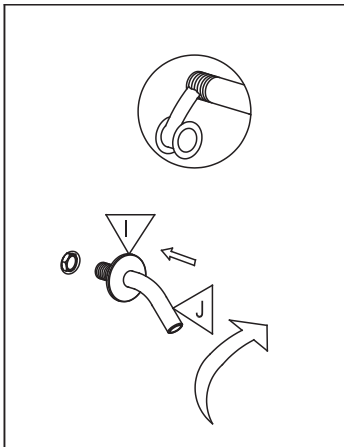

ROBINET DE DOUCHE SHOWER FAUCET

GUIDE D'INSTALLATION INSTALLATION GUIDE

OUTILS NÉCESSAIRES TOOLS REQUIRED

ÉTAPE 1 **Coupez l'alimentation d'eau avant de commencer l'installation.**
STEP Shut off the main water supply before beginning installation.

ÉTAPE 2 **Rappel : Veuillez installer le robinet avec des tuyaux en cuivre**
STEP **Reminder: Please install with copper pipes.**

ÉTAPE 3
STEP

TS0421

NICOLA	FINI NOIR MAT MATTE BLACK FINISH
33001207	TASSILI.CA

TASSILI SUPRA®

ÉTAPE
STEP 4

ÉTAPE
STEP 5

ÉTAPE
STEP 6

ÉTAPE
STEP 7

ÉTAPE
STEP 8

ROBINET DE DOUCHE SHOWER FAUCET

GUIDE D'INSTALLATION INSTALLATION GUIDE

ÉTAPE 9
STEP

ÉTAPE 10
STEP

ÉTAPE 11
STEP

ÉTAPE 12
STEP

TS0421

* IMPORTANT : Aucune construction ne devrait être effectuée par l'installateur sans avoir le produit en main. Les mesures pourraient varier en raison de perfectionnements apportés au produit au fil du temps. Ni le fabricant, ni le distributeur ne pourront être tenus responsables d'un écart entre les mesures présentées ici et les mesures réelles du produit. Ce produit devrait être installé par un professionnel certifié, conformément à la réglementation en vigueur.