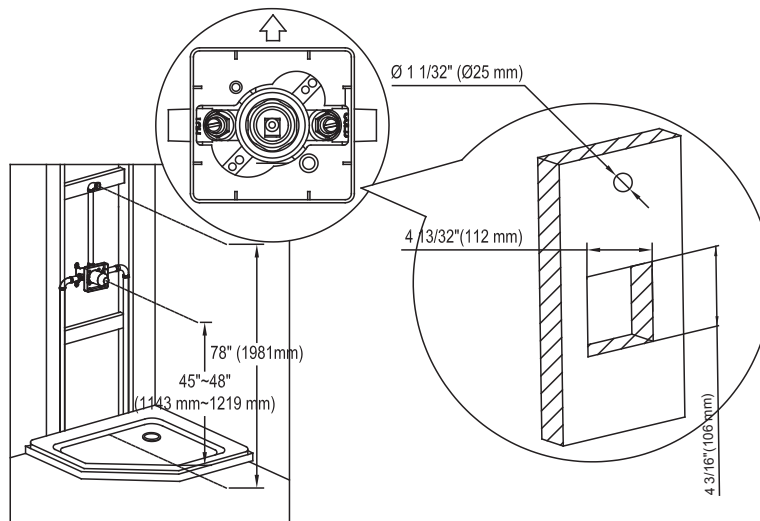

TS0421

NICOLA	FINI NOIR MAT MATTE BLACK FINISH
33001207	TASSILI.CA

TASSILI SUPRA®