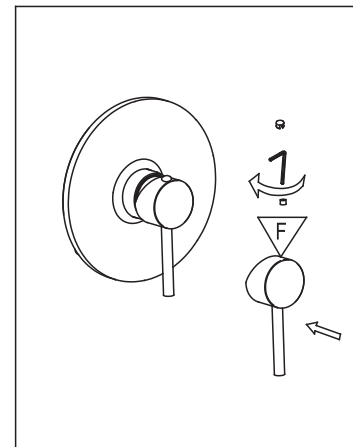

TASSILI SUPRA®

ÉTAPE
STEP 4

ÉTAPE
STEP 5

ÉTAPE
STEP 6

ÉTAPE
STEP 7

ÉTAPE
STEP 8

ROBINET DE DOUCHE SHOWER FAUCET

GUIDE D'INSTALLATION INSTALLATION GUIDE

ÉTAPE 9
STEP

ÉTAPE 10
STEP

ÉTAPE 11
STEP

ÉTAPE 12
STEP

TS0421

* IMPORTANT : Aucune construction ne devrait être effectuée par l'installateur sans avoir le produit en main. Les mesures pourraient varier en raison de perfectionnements apportés au produit au fil du temps. Ni le fabricant, ni le distributeur ne pourront être tenus responsables d'un écart entre les mesures présentées ici et les mesures réelles du produit. Ce produit devrait être installé par un professionnel certifié, conformément à la réglementation en vigueur.