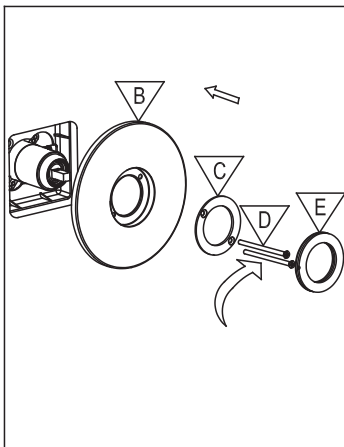

TASSILI SUPRA®

ÉTAPE
STEP 4

ÉTAPE
STEP 5

ÉTAPE
STEP 6

ÉTAPE
STEP 7

ÉTAPE
STEP 8

ROBINET DE DOUCHE SHOWER FAUCET

GUIDE D'INSTALLATION INSTALLATION GUIDE

ÉTAPE 9
STEP

ÉTAPE 10
STEP

ÉTAPE 11
STEP

ÉTAPE 12
STEP

TS0421

* IMPORTANT : Aucune construction ne devrait être effectuée par l'installateur sans avoir le produit en main. Les mesures pourraient varier en raison de perfectionnements apportés au produit au fil du temps. Ni le fabricant, ni le distributeur ne pourront être tenus responsables d'un écart entre les mesures présentées ici et les mesures réelles du produit. Ce produit devrait être installé par un professionnel certifié, conformément à la réglementation en vigueur.