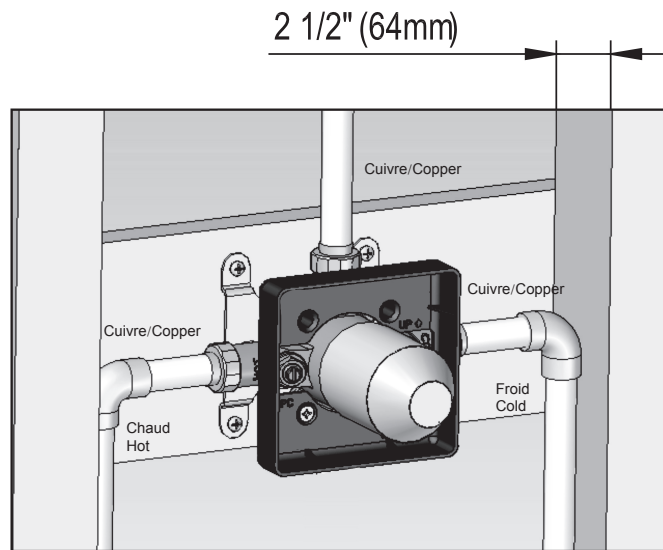

ROBINET DE DOUCHE SHOWER FAUCET

GUIDE D'INSTALLATION INSTALLATION GUIDE

OUTILS NÉCESSAIRES TOOLS REQUIRED

ÉTAPE 1 **Coupez l'alimentation d'eau avant de commencer l'installation.**
STEP Shut off the main water supply before beginning installation.

ÉTAPE 2 **Rappel : Veuillez installer le robinet avec des tuyaux en cuivre**
STEP **Reminder: Please install with copper pipes.**

ÉTAPE 3
STEP

TS0421

NICOLA	FINI NOIR MAT MATTE BLACK FINISH
33001207	TASSILI.CA