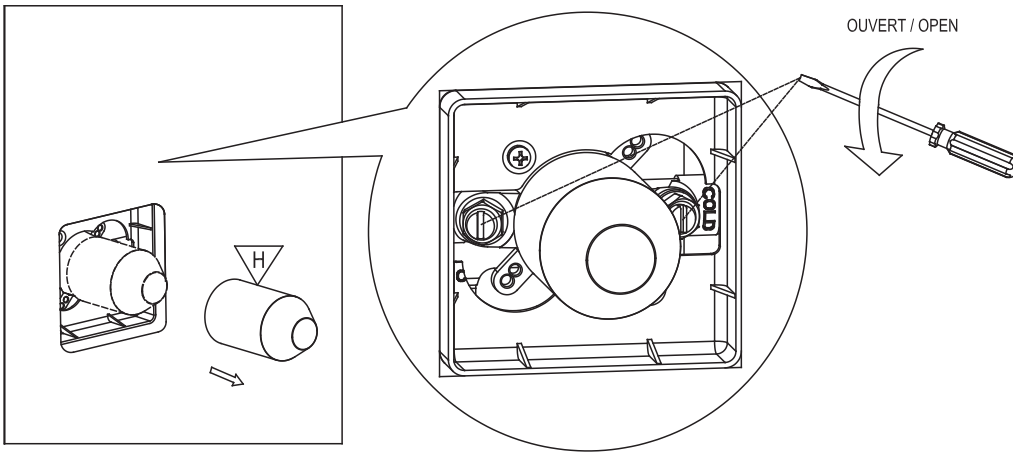

TASSILI SUPRA®

ÉTAPE
STEP 4

ÉTAPE
STEP 5

ÉTAPE
STEP 6

ÉTAPE
STEP 7

ÉTAPE
STEP 8

ROBINET DE DOUCHE SHOWER FAUCET

GUIDE D'INSTALLATION INSTALLATION GUIDE

ÉTAPE 9
STEP

ÉTAPE 10
STEP

ÉTAPE 11
STEP

ÉTAPE 12
STEP

TS0421

* IMPORTANT : Aucune construction ne devrait être effectuée par l'installateur sans avoir le produit en main. Les mesures pourraient varier en raison de perfectionnements apportés au produit au fil du temps. Ni le fabricant, ni le distributeur ne pourront être tenus responsables d'un écart entre les mesures présentées ici et les mesures réelles du produit. Ce produit devrait être installé par un professionnel certifié, conformément à la réglementation en vigueur.