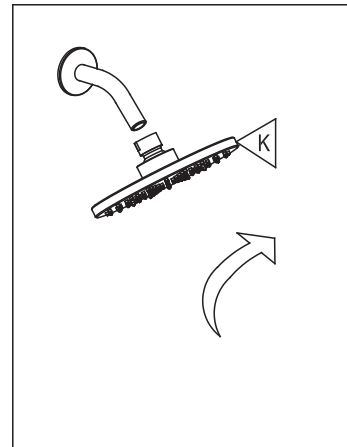

ROBINET DE DOUCHE SHOWER FAUCET

GUIDE D'INSTALLATION INSTALLATION GUIDE

OUTILS NÉCESSAIRES TOOLS REQUIRED

ÉTAPE 1 **Coupez l'alimentation d'eau avant de commencer l'installation.**
STEP Shut off the main water supply before beginning installation.

TASSILI SUPRA®

ÉTAPE
STEP 4

ÉTAPE
STEP 5

ÉTAPE
STEP 6

ÉTAPE
STEP 7

ÉTAPE
STEP 8

ROBINET DE DOUCHE SHOWER FAUCET

GUIDE D'INSTALLATION INSTALLATION GUIDE

ÉTAPE 9
STEP

ÉTAPE 10
STEP

ÉTAPE 11
STEP

ÉTAPE 12
STEP

TS0421

* IMPORTANT : Aucune construction ne devrait être effectuée par l'installateur sans avoir le produit en main. Les mesures pourraient varier en raison de perfectionnements apportés au produit au fil du temps. Ni le fabricant, ni le distributeur ne pourront être tenus responsables d'un écart entre les mesures présentées ici et les mesures réelles du produit. Ce produit devrait être installé par un professionnel certifié, conformément à la réglementation en vigueur.