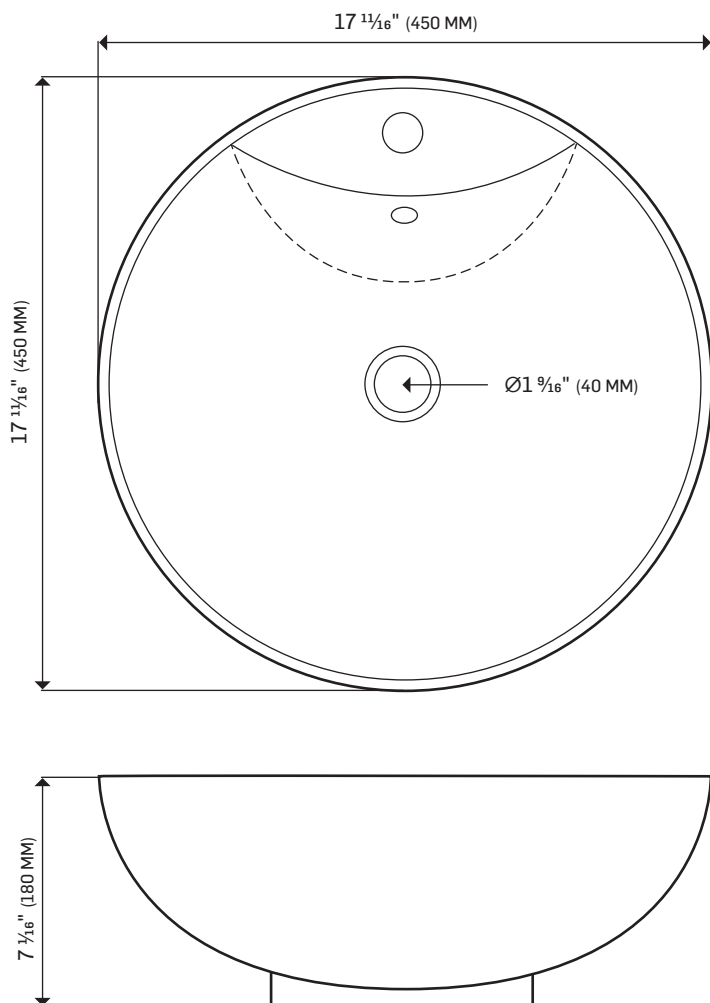

VASQUE

WASH BASIN

CARACTÉRISTIQUES

SPECIFICATIONS

PERÇAGE POUR ROBINET MONOTROU
PORCELAINE VITRIFIÉE
TROP-PLEIN INTÉGRÉ
POIDS TOTAL : 24,25 LB (11 KG)

DESIGNED FOR SINGLE-HOLE FAUCETS
GLAZED PORCELAIN
INTEGRATED OVERFLOW
GROSS WEIGHT: 24.25 LB (11 KG)

DIMENSIONS

17 ¹¹/₁₆" X 7 ¹/₁₆"
(45 CM X 18 CM)*

INSTALLATION SUR
COMPTOIR
COUNTERTOP INSTALLATION

FICHE TECHNIQUE

DATA SHEET

MARISA
33001383

BLANC
WHITE

TASSILI®

TASSILI.CA

VASQUE WASH BASIN

DESSINS TECHNIQUES TECHNICAL DRAWINGS

* TOUTES CES DIMENSIONS SONT À TITRE INDICATIF. AFIN D'ASSURER UNE INSTALLATION PARFAITE, LES DIMENSIONS DE LA STRUCTURE DOIVENT ÊTRE VÉRIFIÉES À PARTIR DE L'UNITÉ AVANT L'INSTALLATION.
ALL THESE DIMENSIONS ARE FOR INDICATIVE PURPOSES. TO ENSURE PROPER INSTALLATION, VERIFY THE PRODUCT DIMENSIONS BEFORE THE INSTALLATION.