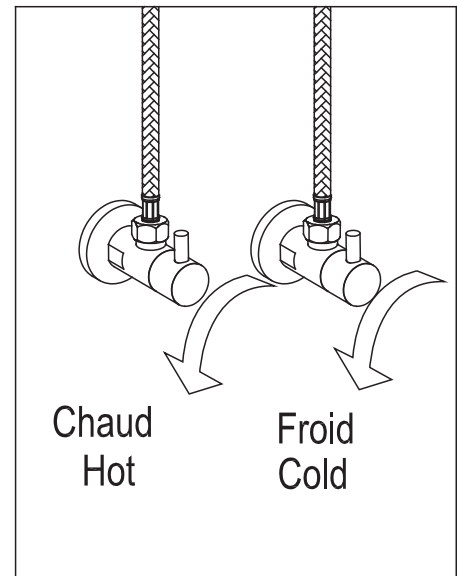

ÉTAPE 7 STEP 7