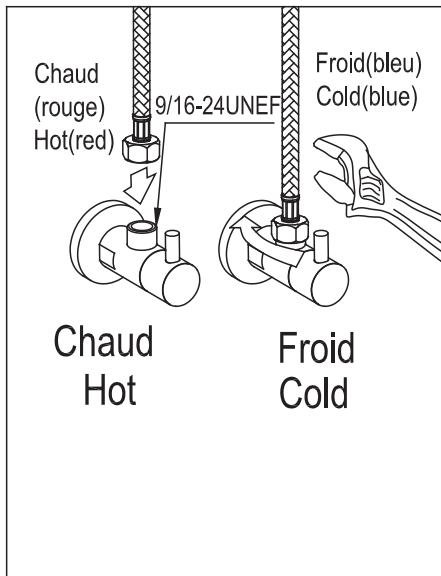

ROBINET DE BAR BAR FAUCET

GUIDE D'INSTALLATION INSTALLATION GUIDE

ÉTAPE 6 STEP 6