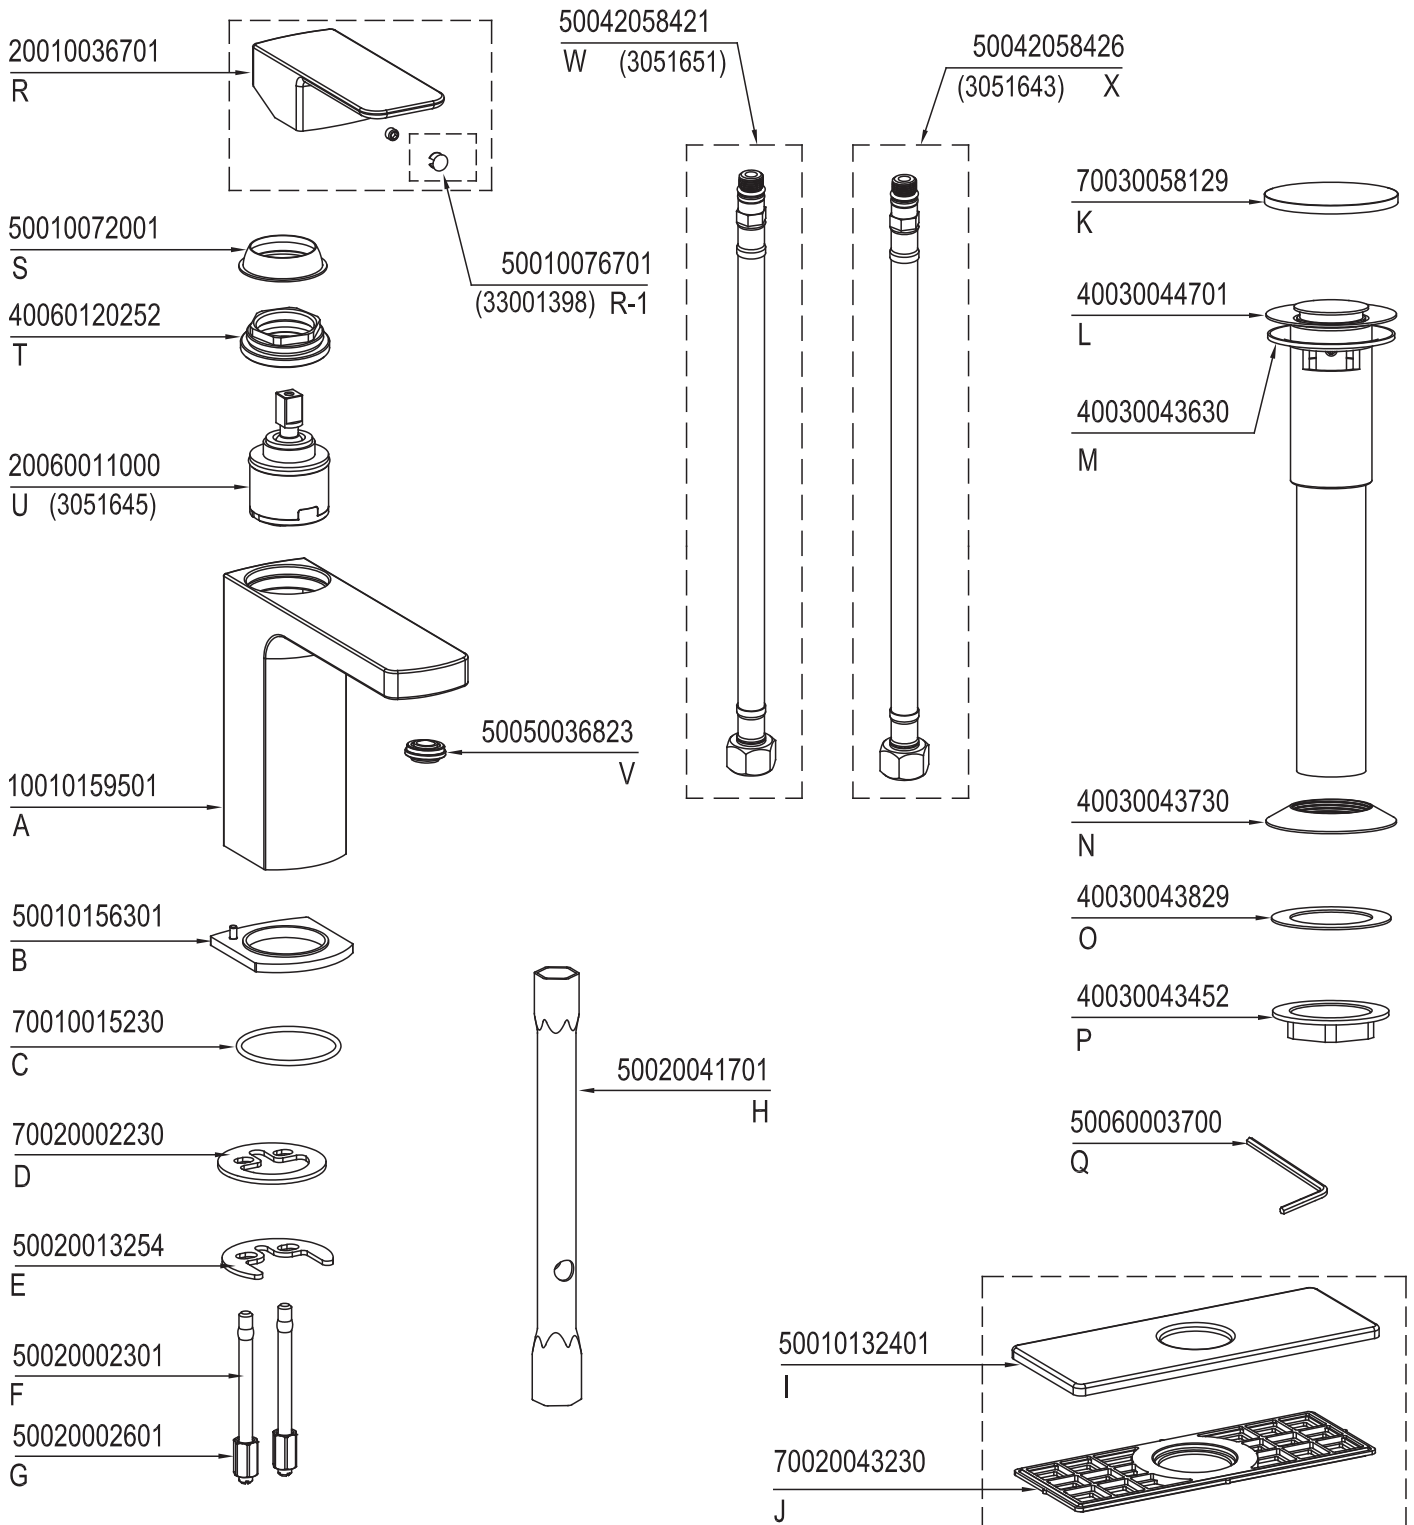

**PIÈCES DE REMPLACEMENT**  
**REPLACEMENT PARTS**

CMG05-2016

TS0421

RINALDO	FINI CHROME FINISH
3051924	TASSILI.CA

**TASSILI** SUPRA®