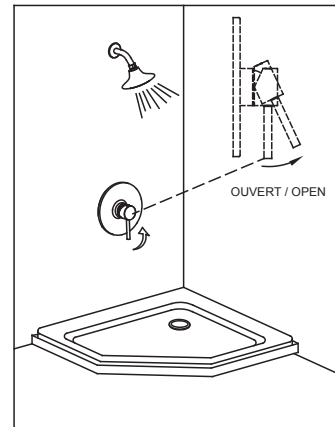

ROBINET DE DOUCHE
SHOWER FAUCET

GUIDE D'INSTALLATION
INSTALLATION GUIDE

OUTILS NÉCESSAIRES
TOOLS REQUIRED

ÉTAPE 1 **Coupez l'alimentation d'eau avant de commencer l'installation.**
STEP Shut off the main water supply before beginning installation.

ÉTAPE 5
STEP

ÉTAPE 6
STEP

ROBINET DE DOUCHE SHOWER FAUCET

GUIDE D'INSTALLATION INSTALLATION GUIDE

ÉTAPE
STEP 7

ÉTAPE
STEP 8

ÉTAPE
STEP 9

ÉTAPE
STEP 10

T0421

* IMPORTANT : Aucune construction ne devrait être effectuée par l'installateur sans avoir le produit en main. Les mesures pourraient varier en raison de perfectionnements apportés au produit au fil du temps. Ni le fabricant, ni le distributeur ne pourront être tenus responsables d'un écart entre les mesures présentées ici et les mesures réelles du produit. Ce produit devrait être installé par un professionnel certifié, conformément à la réglementation en vigueur.