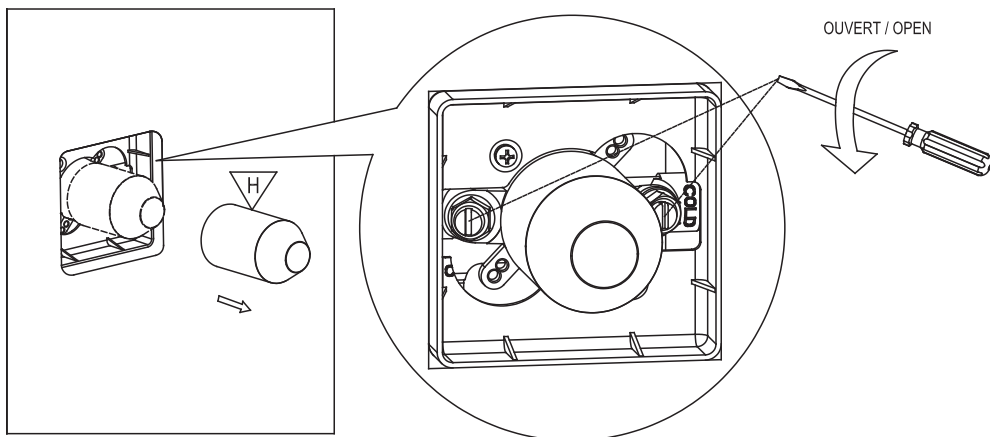

ROBINET DE DOUCHE
SHOWER FAUCET

GUIDE D'INSTALLATION
INSTALLATION GUIDE

OUTILS NÉCESSAIRES
TOOLS REQUIRED

ÉTAPE 1 **Coupez l'alimentation d'eau avant de commencer l'installation.**
STEP Shut off the main water supply before beginning installation.

ÉTAPE 2 **Rappel : Veuillez installer le robinet avec des tuyaux en cuivre**
STEP **Reminder: Please install with copper pipes.**

T0421

NICOLA	FINI CHROME FINISH
3051741	TASSILI.CA

TASSILI®

ÉTAPE 3
STEP

ÉTAPE 4
STEP

ÉTAPE 5
STEP

ÉTAPE 6
STEP

ROBINET DE DOUCHE SHOWER FAUCET

GUIDE D'INSTALLATION INSTALLATION GUIDE

ÉTAPE
STEP 7

ÉTAPE
STEP 8

ÉTAPE
STEP 9

ÉTAPE
STEP 10