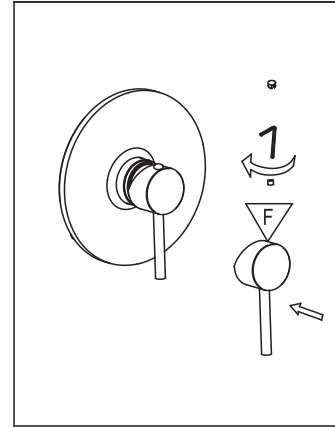

ÉTAPE 5
STEP

ÉTAPE 6
STEP

ROBINET DE DOUCHE SHOWER FAUCET

GUIDE D'INSTALLATION INSTALLATION GUIDE

ÉTAPE
STEP 7

ÉTAPE
STEP 8

ÉTAPE
STEP 9

ÉTAPE
STEP 10

T0421

* IMPORTANT : Aucune construction ne devrait être effectuée par l'installateur sans avoir le produit en main. Les mesures pourraient varier en raison de perfectionnements apportés au produit au fil du temps. Ni le fabricant, ni le distributeur ne pourront être tenus responsables d'un écart entre les mesures présentées ici et les mesures réelles du produit. Ce produit devrait être installé par un professionnel certifié, conformément à la réglementation en vigueur.