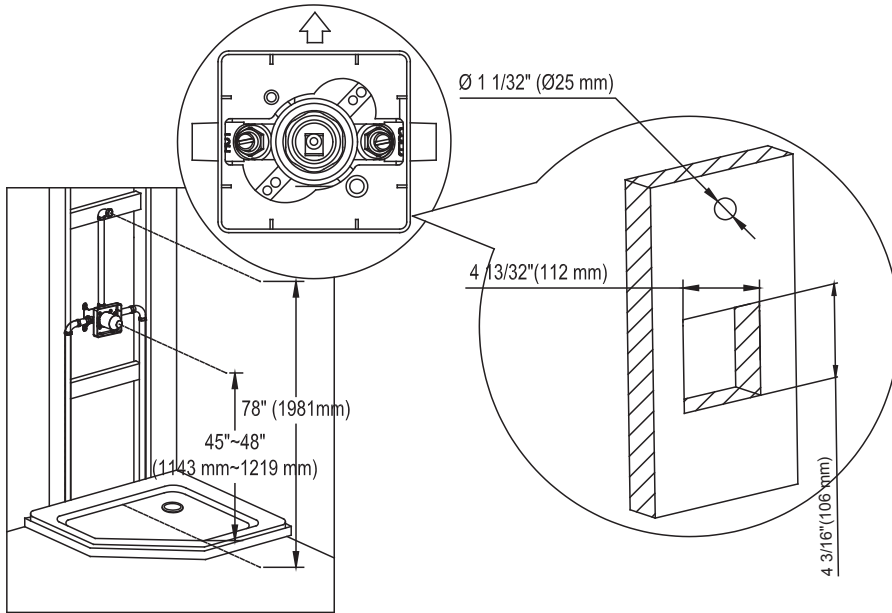

ÉTAPE 3
STEP