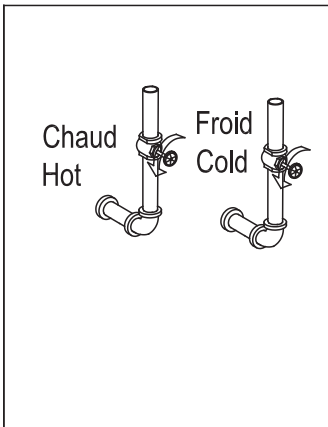

ÉTAPE 2 **Rappel : Veuillez installer le robinet avec des tuyaux en cuivre**
STEP **Reminder: Please install with copper pipes.**

T0421

NICOLA	FINI CHROME FINISH
3051741	TASSILI.CA

TASSILI®

ÉTAPE 3
STEP

ÉTAPE 4
STEP

ÉTAPE 5
STEP

ÉTAPE 6
STEP

ROBINET DE DOUCHE SHOWER FAUCET

GUIDE D'INSTALLATION INSTALLATION GUIDE

ÉTAPE
STEP 7

ÉTAPE
STEP 8

ÉTAPE
STEP 9

ÉTAPE
STEP 10