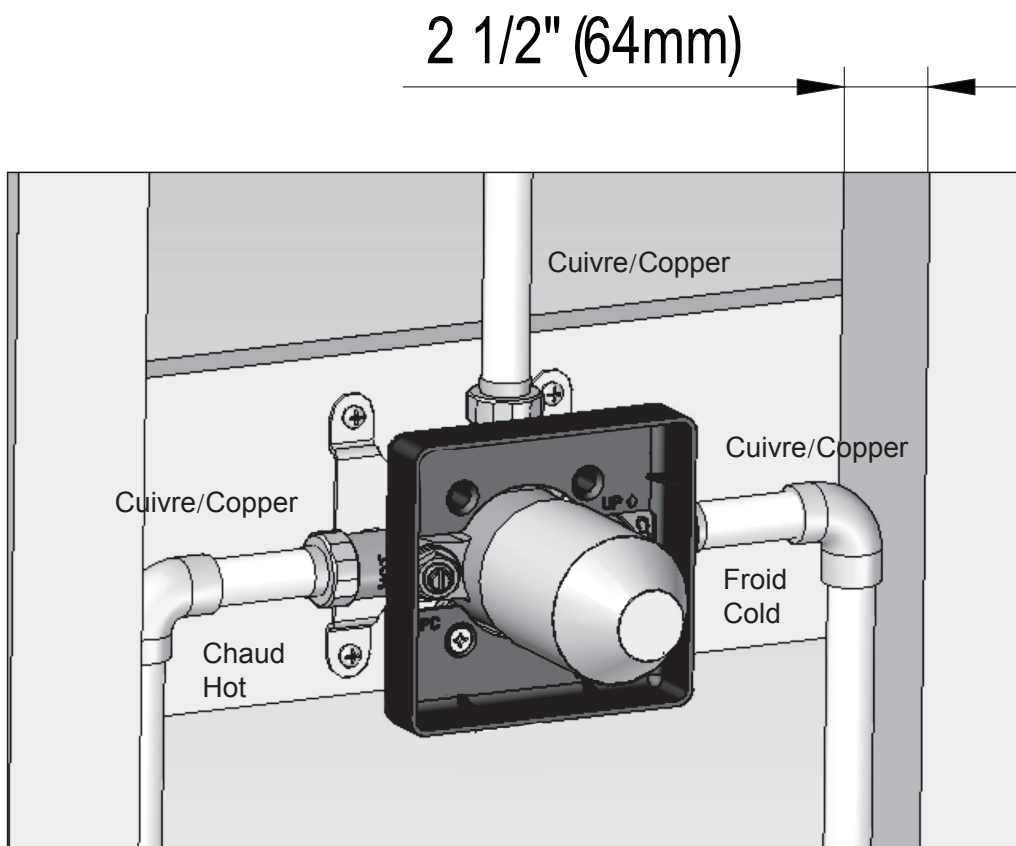

T0421

NICOLA	FINI CHROME FINISH
3051741	TASSILI.CA

TASSILI®