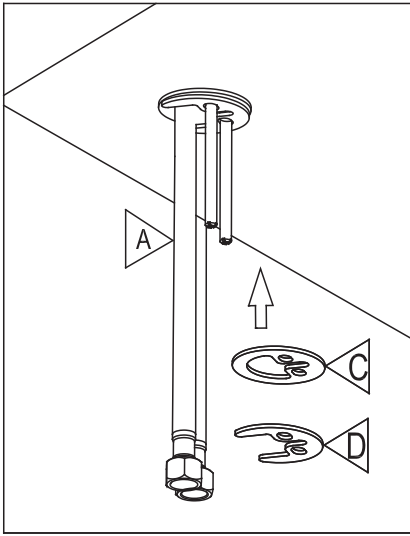

ÉTAPE 6
STEP