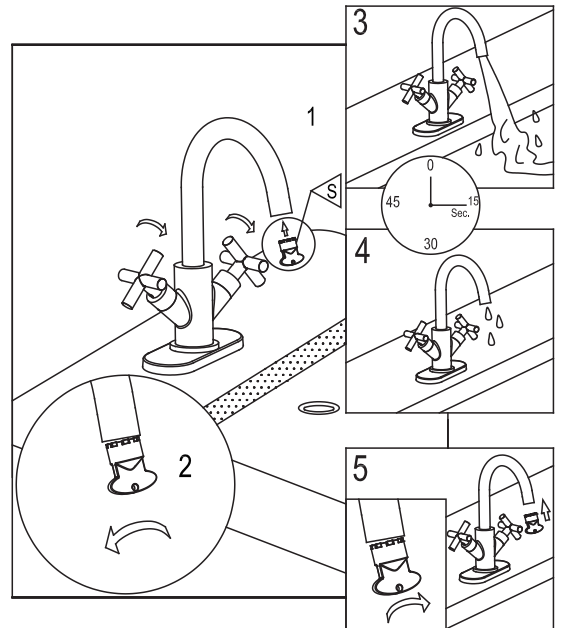

ROBINET DE LAVABO WASH BASIN FAUCET

GUIDE D'INSTALLATION INSTALLATION GUIDE

OUTILS NÉCESSAIRES TOOLS REQUIRED

ÉTAPE 1 **Coupez l'alimentation d'eau avant de commencer l'installation.**
STEP Shut off the main water supply before beginning the installation.

ROBINET DE LAVABO

WASH BASIN FAUCET

GUIDE D'INSTALLATION

INSTALLATION GUIDE

ÉTAPE 12

STEP

ÉTAPE 13

STEP

ÉTAPE 14

STEP

ÉTAPE 15

STEP

*IMPORTANT : Aucune construction ne devrait être effectuée par l'installateur sans avoir le produit en main. Les mesures pourraient varier en raison de perfectionnements apportés au produit au fil du temps. Ni le fabricant, ni le distributeur ne pourront être tenus responsables d'un écart entre les mesures présentées ici et les mesures réelles du produit. Ce produit devrait être installé par un professionnel certifié, conformément à la réglementation en vigueur.