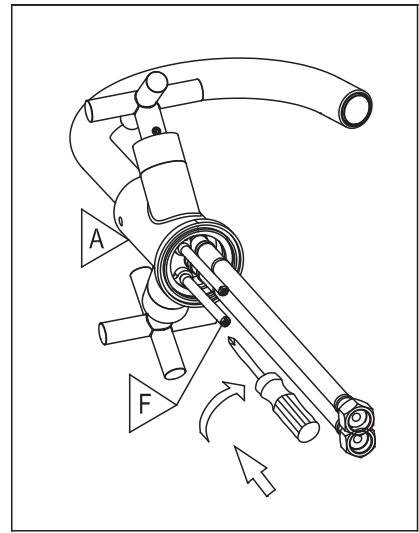

ÉTAPE 3
STEP