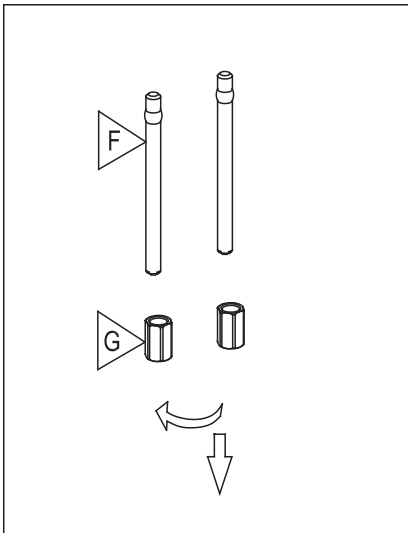

ROBINET DE LAVABO WASH BASIN FAUCET

GUIDE D'INSTALLATION INSTALLATION GUIDE

OUTILS NÉCESSAIRES TOOLS REQUIRED

ÉTAPE 1 **Coupez l'alimentation d'eau avant de commencer l'installation.**
STEP Shut off the main water supply before beginning the installation.

ÉTAPE 2
STEP

ÉTAPE 3
STEP

ÉTAPE 4
STEP

ÉTAPE 5
STEP

TS0122

FELIX

FINI CHROME FINISH

33002381