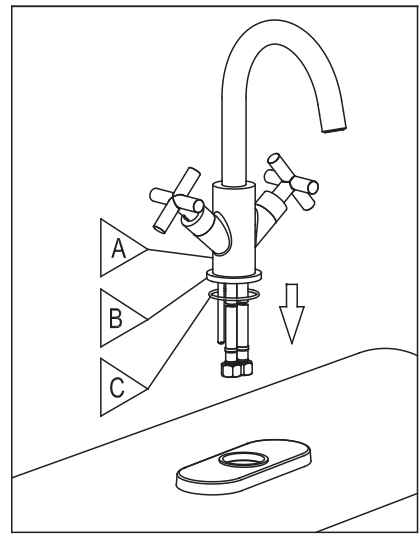

ÉTAPE 5
STEP