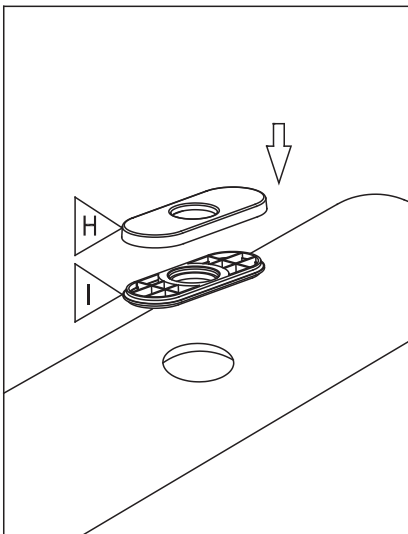

ROBINET DE LAVABO WASH BASIN FAUCET

GUIDE D'INSTALLATION INSTALLATION GUIDE

OUTILS NÉCESSAIRES TOOLS REQUIRED

ÉTAPE 1 **Coupez l'alimentation d'eau avant de commencer l'installation.**
STEP Shut off the main water supply before beginning the installation.

ÉTAPE 2
STEP

ÉTAPE 3
STEP

ÉTAPE 4
STEP

ÉTAPE 5
STEP

TS0122

FELIX

FINI CHROME FINISH

33002381