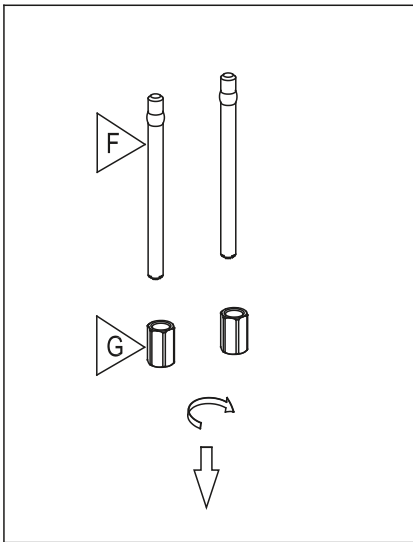

ROBINET DE LAVABO WASH BASIN FAUCET

GUIDE D'INSTALLATION INSTALLATION GUIDE

OUTILS NÉCESSAIRES TOOLS REQUIRED

ÉTAPE 1 **Coupez l'alimentation d'eau avant de commencer l'installation.**
STEP 1 **Shut off the main water supply before beginning the installation.**

ÉTAPE 2
STEP

ÉTAPE 3
STEP

ÉTAPE 4
STEP

ÉTAPE 5
STEP

RINALDO
3051918

TASSILI.CA

FINI NOIR
BLACK FINISH

TASSILI SUPRA®