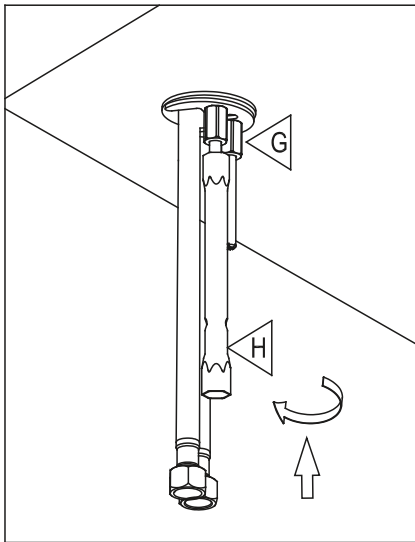

ÉTAPE
STEP 8