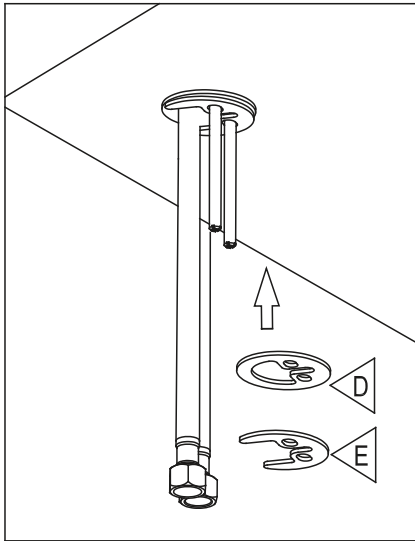

ROBINET DE LAVABO WASH BASIN FAUCET

GUIDE D'INSTALLATION INSTALLATION GUIDE

OUTILS NÉCESSAIRES TOOLS REQUIRED

ÉTAPE 1 **Coupez l'alimentation d'eau avant de commencer l'installation.**
STEP 1 **Shut off the main water supply before beginning the installation.**

ÉTAPE
STEP 6

ÉTAPE
STEP 7

ÉTAPE
STEP 8

ÉTAPE
STEP 9

ÉTAPE
STEP 10

ÉTAPE
STEP 11

ÉTAPE 12
STEP

ÉTAPE 13
STEP