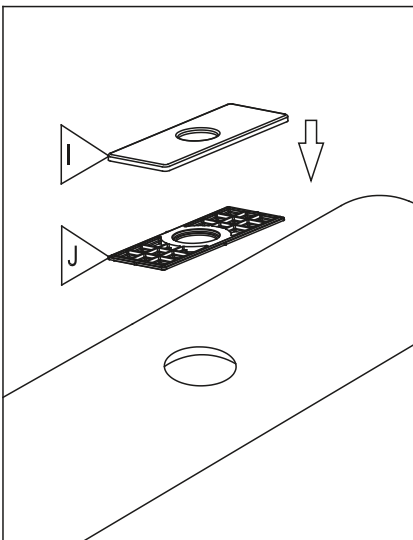

ÉTAPE 4
STEP