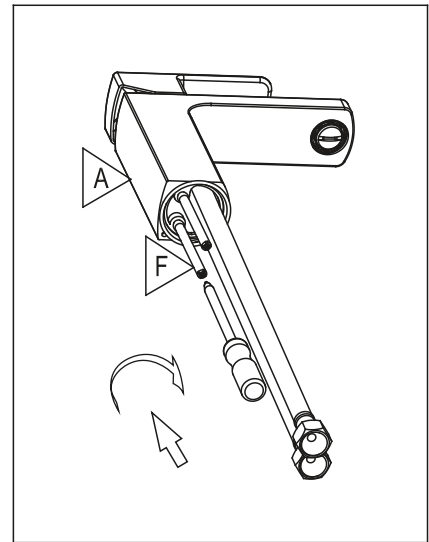

ÉTAPE 3
STEP