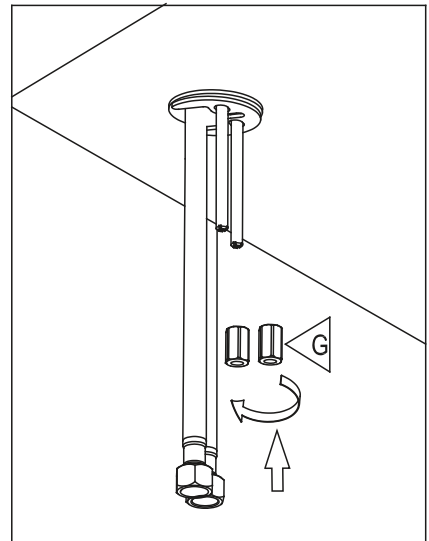

ÉTAPE
STEP 7