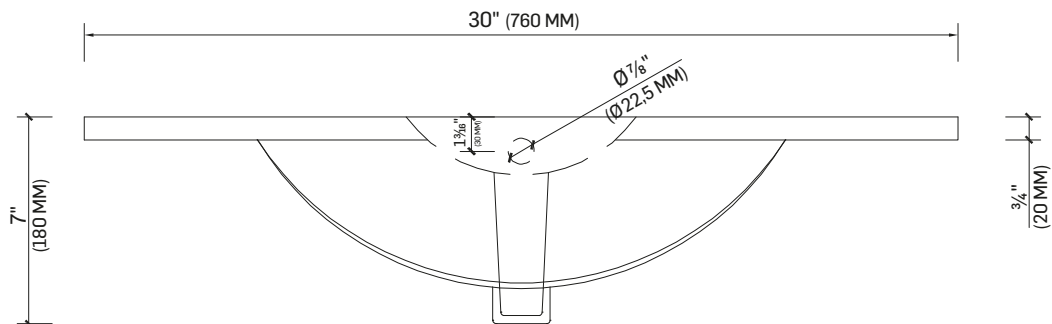

DESSUS DE MEUBLE-LAVABO

VANITY TOP

FICHE TECHNIQUE

DATA SHEET

CARACTÉRISTIQUES

SPECIFICATIONS

PORCELAINE VITRIFIÉE BLANCHE
PERÇAGE POUR ROBINETTERIE DE 4 PO (10,2 CM)
POIDS PRODUIT : 33,5 LB (15,2 KG)

WHITE VITRIFIED PORCELAIN
HOLE FOR 4" (10.2 CM) FAUCET
NET WEIGHT: 33.5 LB (15.2 KG)

DIMENSIONS

29 ½" X 18 ½" X 6 ⅝"

(75 CM X 46 CM X 18 CM)*

***IMPORTANT :** LES DIMENSIONS DONNÉES ICI NE DOIVENT PAS SERVIR AU DÉCOUPAGE FINAL. AUCUNE CONSTRUCTION NE DEVRAIT ÊTRE EFFECTUÉE PAR L'INSTALLATEUR SANS AVOIR LE PRODUIT EN MAIN. LES MESURES POURRAIENT VARIER EN RAISON DE PERFECTIONNEMENTS APPORTÉS AU PRODUIT AU FIL DU TEMPS. NI LE FABRICANT NI LE DISTRIBUTEUR NE POURRONT ÊTRE TENUS RESPONSABLES D'UN ÉCART ENTRE LES MESURES PRÉSENTÉES ICI ET LES MESURES RÉELLES DU PRODUIT. CE PRODUIT DEVRAIT ÊTRE INSTALLÉ PAR UN PROFESSIONNEL CERTIFIÉ, CONFORMÉMENT À LA RÉGLEMENTATION EN VIGUEUR.

TASSILI®

UN CHOIX DISTINCTIF

DESSUS DE MEUBLE-LAVABO

VANITY TOP

FICHE TECHNIQUE

DATA SHEET

TOUTE CES DIMENSIONS SONT APPROXIMATIVES. AFIN D'ASSURER UNE INSTALLATION PARFAITE, LES DIMENSIONS DE LA STRUCTURE DOIVENT ÊTRE VÉRIFIÉES À PARTIR DE L'UNITÉ AVANT L'INSTALLATION.
 ALL DIMENSIONS ARE APPROXIMATE. TO ENSURE PROPER INSTALLATION, VERIFY THE PRODUCT DIMENSIONS BEFORE INSTALLATION.