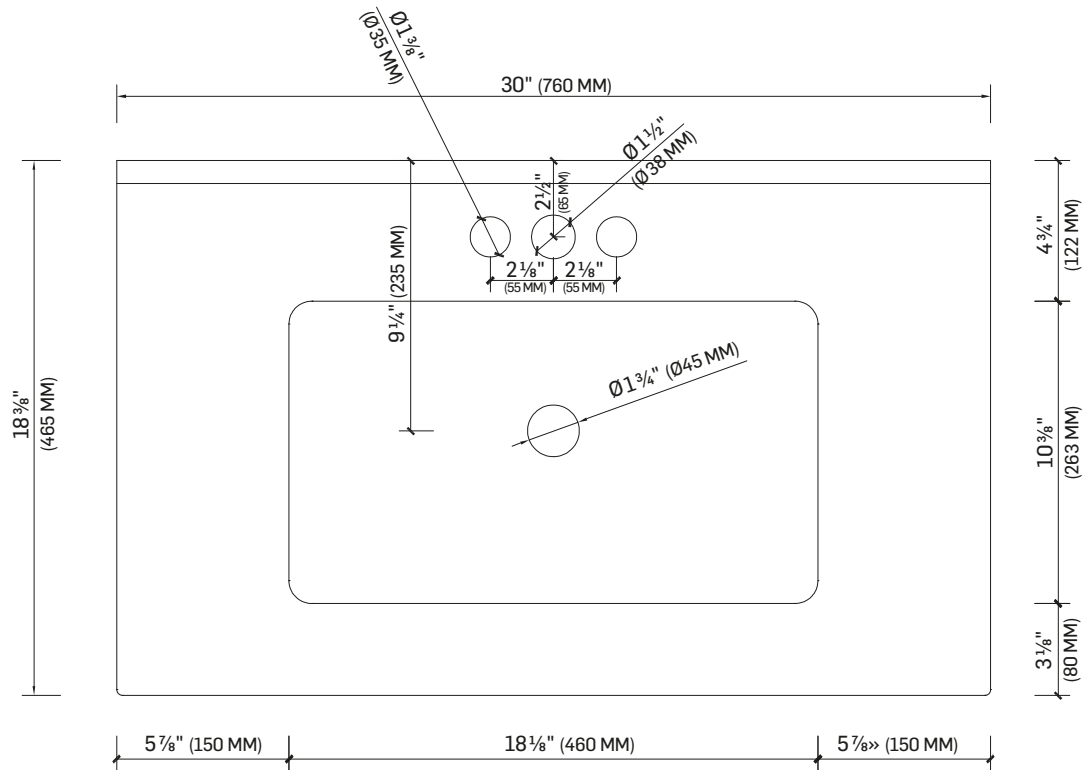

DESSUS DE MEUBLE-LAVABO

VANITY TOP

FICHE TECHNIQUE

DATA SHEET

CARACTÉRISTIQUES

SPECIFICATIONS

PORCELAINE VITRIFIÉE BLANCHE
PERÇAGE POUR ROBINETTERIE DE 4 PO (10,2 CM)
POIDS PRODUIT : 33,5 LB (15,2 KG)

WHITE VITRIFIED PORCELAIN
HOLE FOR 4" (10.2 CM) FAUCET
NET WEIGHT: 33.5 LB (15.2 KG)

DIMENSIONS

29 ½" X 18 ½" X 6 ⅝"

(75 CM X 46 CM X 18 CM)*

***IMPORTANT :** LES DIMENSIONS DONNÉES ICI NE DOIVENT PAS SERVIR AU DÉCOUPAGE FINAL. AUCUNE CONSTRUCTION NE DEVRAIT ÊTRE EFFECTUÉE PAR L'INSTALLATEUR SANS AVOIR LE PRODUIT EN MAIN. LES MESURES POURRAIENT VARIER EN RAISON DE PERFECTIONNEMENTS APPORTÉS AU PRODUIT AU FIL DU TEMPS. NI LE FABRICANT NI LE DISTRIBUTEUR NE POURRONT ÊTRE TENUS RESPONSABLES D'UN ÉCART ENTRE LES MESURES PRÉSENTÉES ICI ET LES MESURES RÉELLES DU PRODUIT. CE PRODUIT DEVRAIT ÊTRE INSTALLÉ PAR UN PROFESSIONNEL CERTIFIÉ, CONFORMÉMENT À LA RÉGLEMENTATION EN VIGUEUR.

TASSILI®

UN CHOIX DISTINCTIF

DESSUS DE MEUBLE-LAVABO

VANITY TOP

FICHE TECHNIQUE

DATA SHEET

TOUTE CES DIMENSIONS SONT APPROXIMATIVES. AFIN D'ASSURER UNE INSTALLATION PARFAITE, LES DIMENSIONS DE LA STRUCTURE DOIVENT ÊTRE VÉRIFIÉES À PARTIR DE L'UNITÉ AVANT L'INSTALLATION.
 ALL DIMENSIONS ARE APPROXIMATE. TO ENSURE PROPER INSTALLATION, VERIFY THE PRODUCT DIMENSIONS BEFORE INSTALLATION.