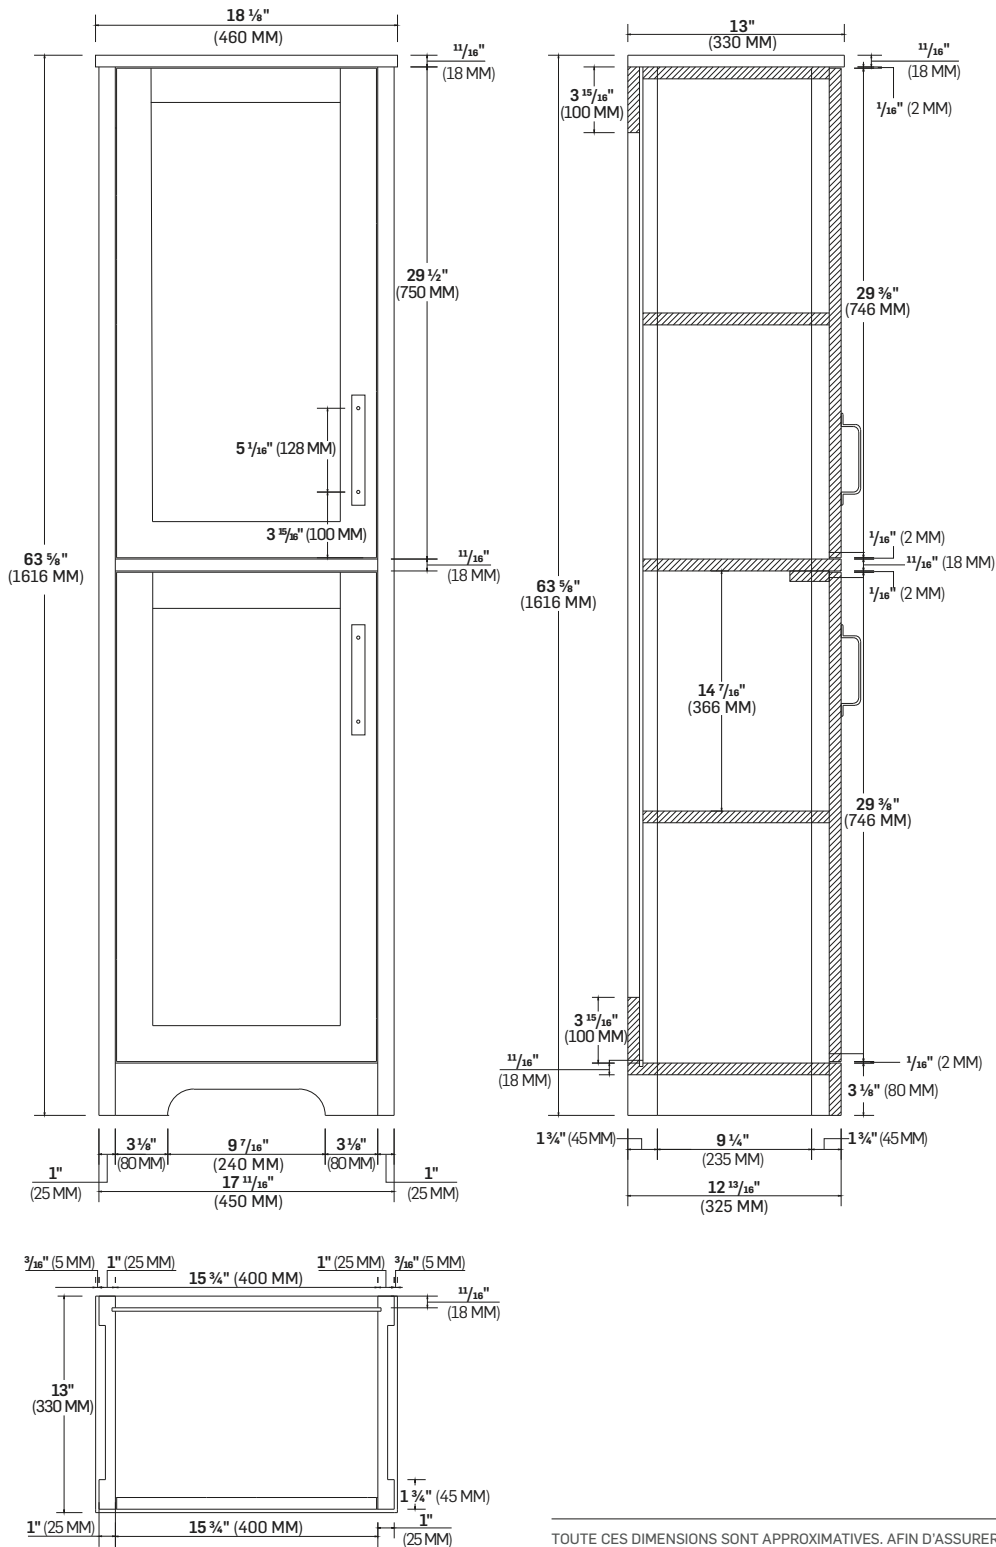

ARMOIRE DE RANGEMENT

STORAGE CABINET

FICHE TECHNIQUE

DATA SHEET

CARACTÉRISTIQUES

SPECIFICATIONS

BOIS PEINT

2 PORTES MUNIES DE CHARNIÈRES À FERMETURE LENTE AVEC POIGNÉES CHROME FINI BROSSÉ
QUINCAILLERIE ET GUIDE D'INSTALLATION INCLUS
POIDS PRODUIT : 78,5 LB (35,6 KG)

PAINTED WOOD

2 DOORS WITH SLOW-CLOSE HINGES
AND CHROME KNOBS
HARDWARE AND INSTALLATION GUIDE INCLUDED
NET WEIGHT: 78.5 LB (35.6 KG)

DIMENSIONS

18" X 13" X 63 5/8"

(45,7 CM X 33 CM X 161,6 CM)

***IMPORTANT :** LES DIMENSIONS DONNÉES ICI NE DOIVENT PAS SERVIR AU DÉCOUPAGE FINAL. AUCUNE CONSTRUCTION NE DEVRAIT ÊTRE EFFECTUÉE PAR L'INSTALLATEUR SANS AVOIR LE PRODUIT EN MAIN. LES MESURES POURRAIENT VARIER EN RAISON DE PERFECTIONNEMENTS APPORTÉS AU PRODUIT AU FIL DU TEMPS. NI LE FABRICANT NI LE DISTRIBUTEUR NE POURRONT ÊTRE TENUS RESPONSABLES D'UN ÉCART ENTRE LES MESURES PRÉSENTÉES ICI ET LES MESURES RÉELLES DU PRODUIT. CE PRODUIT DEVRAIT ÊTRE INSTALLÉ PAR UN PROFESSIONNEL CERTIFIÉ, CONFORMÉMENT À LA RÉGLEMENTATION EN VIGUEUR.

STORAGE CABINET

FICHE TECHNIQUE

DATA SHEET

TOUTES CES DIMENSIONS SONT APPROXIMATIVES. AFIN D'ASSURER UNE INSTALLATION PARFAITE, LES DIMENSIONS DE LA STRUCTURE DOIVENT ÊTRE VÉRIFIÉES À PARTIR DE L'UNITÉ AVANT L'INSTALLATION.
ALL DIMENSIONS ARE APPROXIMATE. TO ENSURE PROPER INSTALLATION, VERIFY THE PRODUCT DIMENSIONS BEFORE INSTALLATION.