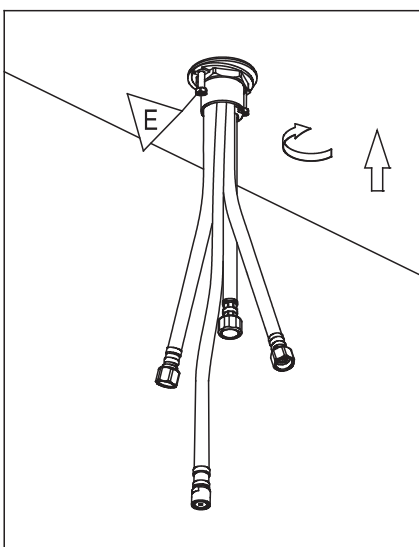

ROBINET DE CUISINE À DOUCHETTE RÉTRACTABLE

PULL-OUT KITCHEN FAUCET

GUIDE D'INSTALLATION
INSTALLATION GUIDE

OUTILS NÉCESSAIRES

TOOLS REQUIRED

ÉTAPE 1 **1** Coupez l'alimentation d'eau avant de commencer l'installation.
STEP Shut off the main water supply before beginning installation.

ÉTAPE 2 **2**
STEP

ÉTAPE 3 **3**
STEP

ÉTAPE 4 **4**
STEP

ÉTAPE 5 **5**
STEP

T0421

ANGELO

FINI CHROME FINISH

33001430