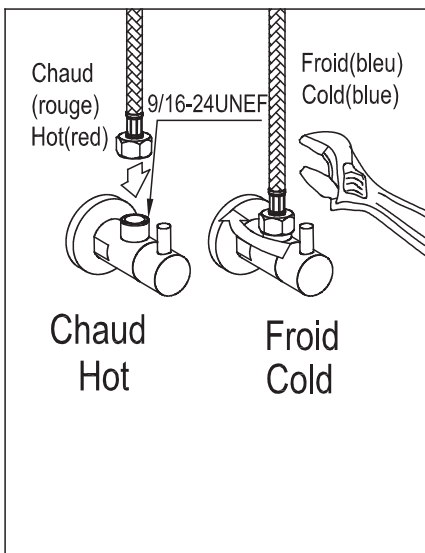

ÉTAPE 2 **2**
STEP

ÉTAPE 3 **3**
STEP

ÉTAPE 4 **4**
STEP

ÉTAPE 5 **5**
STEP

T0421

ANGELO

FINI CHROME FINISH

33001430

TASSILI.CA

TASSILI®

ÉTAPE 6
STEP

ÉTAPE 7
STEP

ÉTAPE 8
STEP

ÉTAPE 9
STEP

ROBINET DE CUISINE À DOUCHETTE RÉTRACTABLE

PULL-OUT KITCHEN FAUCET

GUIDE D'INSTALLATION

INSTALLATION GUIDE

ÉTAPE 10
STEP

ÉTAPE 11
STEP

ÉTAPE 12
STEP

ÉTAPE 13
STEP

T0421

* IMPORTANT : Aucune construction ne devrait être effectuée par l'installateur sans avoir le produit en main. Les mesures pourraient varier en raison de perfectionnements apportés au produit au fil du temps. Ni le fabricant, ni le distributeur ne pourront être tenus responsables d'un écart entre les mesures présentées ici et les mesures réelles du produit. Ce produit devrait être installé par un professionnel certifié, conformément à la réglementation en vigueur.