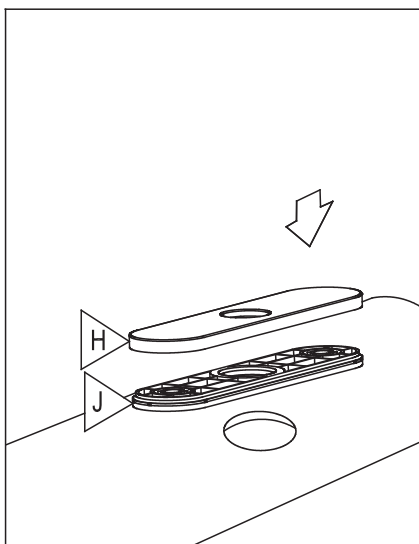

ROBINET DE CUISINE À DOUCHETTE RÉTRACTABLE

PULL-OUT KITCHEN FAUCET

GUIDE D'INSTALLATION
INSTALLATION GUIDE

OUTILS NÉCESSAIRES

TOOLS REQUIRED

ÉTAPE 1 **1** Coupez l'alimentation d'eau avant de commencer l'installation.
STEP Shut off the main water supply before beginning installation.

ÉTAPE 2 **2**
STEP

ÉTAPE 3 **3**
STEP

ÉTAPE 4 **4**
STEP

ÉTAPE 5 **5**
STEP

T0421

ANGELO

FINI CHROME FINISH

33001430