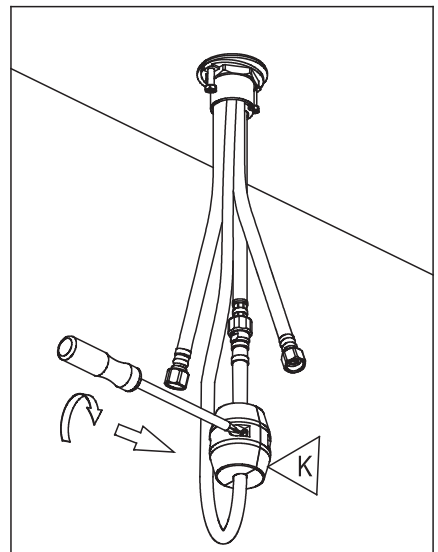

TASSILI.CA

TASSILI®

ÉTAPE 6
STEP

ÉTAPE 7
STEP

ÉTAPE 8
STEP

ÉTAPE 9
STEP

ROBINET DE CUISINE À DOUCHETTE RÉTRACTABLE

PULL-OUT KITCHEN FAUCET

GUIDE D'INSTALLATION

INSTALLATION GUIDE

ÉTAPE 10
STEP

ÉTAPE 11
STEP

ÉTAPE 12
STEP

ÉTAPE 13
STEP

T0421

* IMPORTANT : Aucune construction ne devrait être effectuée par l'installateur sans avoir le produit en main. Les mesures pourraient varier en raison de perfectionnements apportés au produit au fil du temps. Ni le fabricant, ni le distributeur ne pourront être tenus responsables d'un écart entre les mesures présentées ici et les mesures réelles du produit. Ce produit devrait être installé par un professionnel certifié, conformément à la réglementation en vigueur.