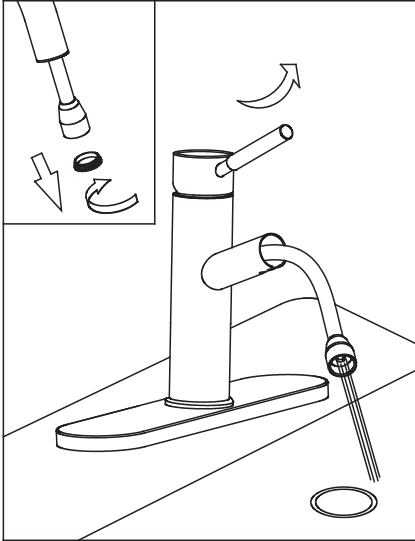

TASSILI.CA

TASSILI®

ÉTAPE 6
STEP

ÉTAPE 7
STEP

ÉTAPE 8
STEP

ÉTAPE 9
STEP

ROBINET DE CUISINE À DOUCHETTE RÉTRACTABLE

PULL-OUT KITCHEN FAUCET

GUIDE D'INSTALLATION

INSTALLATION GUIDE

ÉTAPE 10
STEP

ÉTAPE 11
STEP

ÉTAPE 12
STEP

ÉTAPE 13
STEP

T0421

* IMPORTANT : Aucune construction ne devrait être effectuée par l'installateur sans avoir le produit en main. Les mesures pourraient varier en raison de perfectionnements apportés au produit au fil du temps. Ni le fabricant, ni le distributeur ne pourront être tenus responsables d'un écart entre les mesures présentées ici et les mesures réelles du produit. Ce produit devrait être installé par un professionnel certifié, conformément à la réglementation en vigueur.