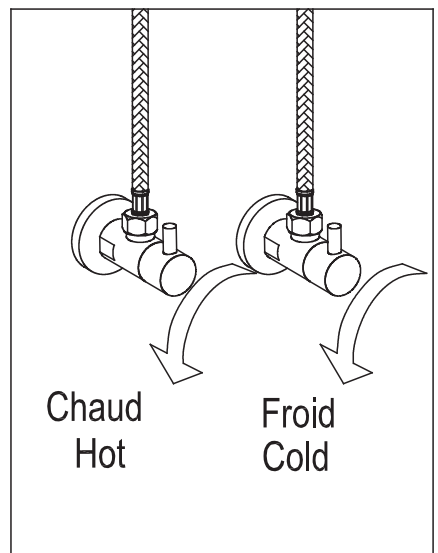

ÉTAPE 2 **2**
STEP

ÉTAPE 3 **3**
STEP

ÉTAPE 4 **4**
STEP

ÉTAPE 5 **5**
STEP

T0421

ANGELO

FINI CHROME FINISH

33001430

TASSILI.CA

TASSILI®

ÉTAPE 6
STEP

ÉTAPE 7
STEP

ÉTAPE 8
STEP

ÉTAPE 9
STEP

ROBINET DE CUISINE À DOUCHETTE RÉTRACTABLE

PULL-OUT KITCHEN FAUCET

GUIDE D'INSTALLATION

INSTALLATION GUIDE

ÉTAPE 10
STEP

ÉTAPE 11
STEP

ÉTAPE 12
STEP

ÉTAPE 13
STEP

T0421

* IMPORTANT : Aucune construction ne devrait être effectuée par l'installateur sans avoir le produit en main. Les mesures pourraient varier en raison de perfectionnements apportés au produit au fil du temps. Ni le fabricant, ni le distributeur ne pourront être tenus responsables d'un écart entre les mesures présentées ici et les mesures réelles du produit. Ce produit devrait être installé par un professionnel certifié, conformément à la réglementation en vigueur.