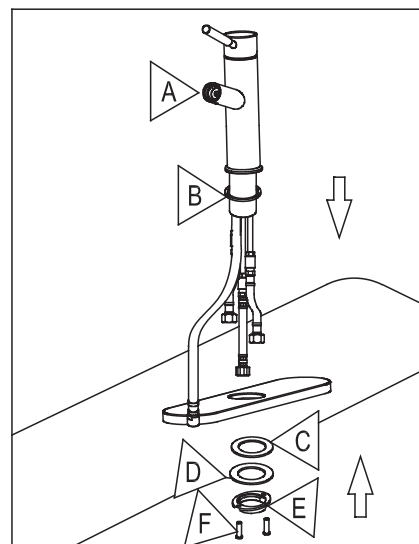

ROBINET DE CUISINE À DOUCHETTE RÉTRACTABLE

PULL-OUT KITCHEN FAUCET

GUIDE D'INSTALLATION
INSTALLATION GUIDE

OUTILS NÉCESSAIRES

TOOLS REQUIRED

ÉTAPE 1 **1** Coupez l'alimentation d'eau avant de commencer l'installation.
STEP Shut off the main water supply before beginning installation.

ÉTAPE 2 **2**
STEP

ÉTAPE 3 **3**
STEP

ÉTAPE 4 **4**
STEP

ÉTAPE 5 **5**
STEP

T0421

ANGELO

FINI CHROME FINISH

33001430