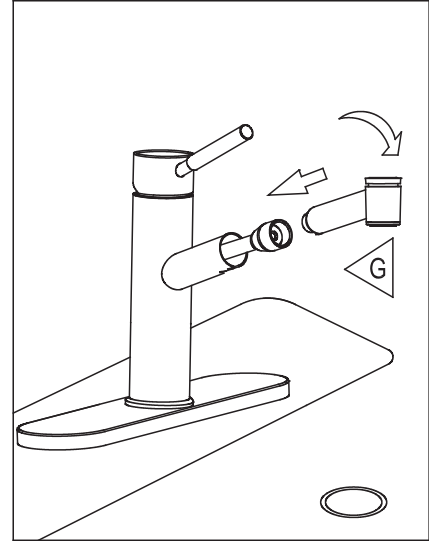

TASSILI.CA

TASSILI®

ÉTAPE 6
STEP

ÉTAPE 7
STEP

ÉTAPE 8
STEP

ÉTAPE 9
STEP

ROBINET DE CUISINE À DOUCHETTE RÉTRACTABLE

PULL-OUT KITCHEN FAUCET

GUIDE D'INSTALLATION

INSTALLATION GUIDE

ÉTAPE 10
STEP

ÉTAPE 11
STEP

ÉTAPE 12
STEP

ÉTAPE 13
STEP

T0421

* IMPORTANT : Aucune construction ne devrait être effectuée par l'installateur sans avoir le produit en main. Les mesures pourraient varier en raison de perfectionnements apportés au produit au fil du temps. Ni le fabricant, ni le distributeur ne pourront être tenus responsables d'un écart entre les mesures présentées ici et les mesures réelles du produit. Ce produit devrait être installé par un professionnel certifié, conformément à la réglementation en vigueur.