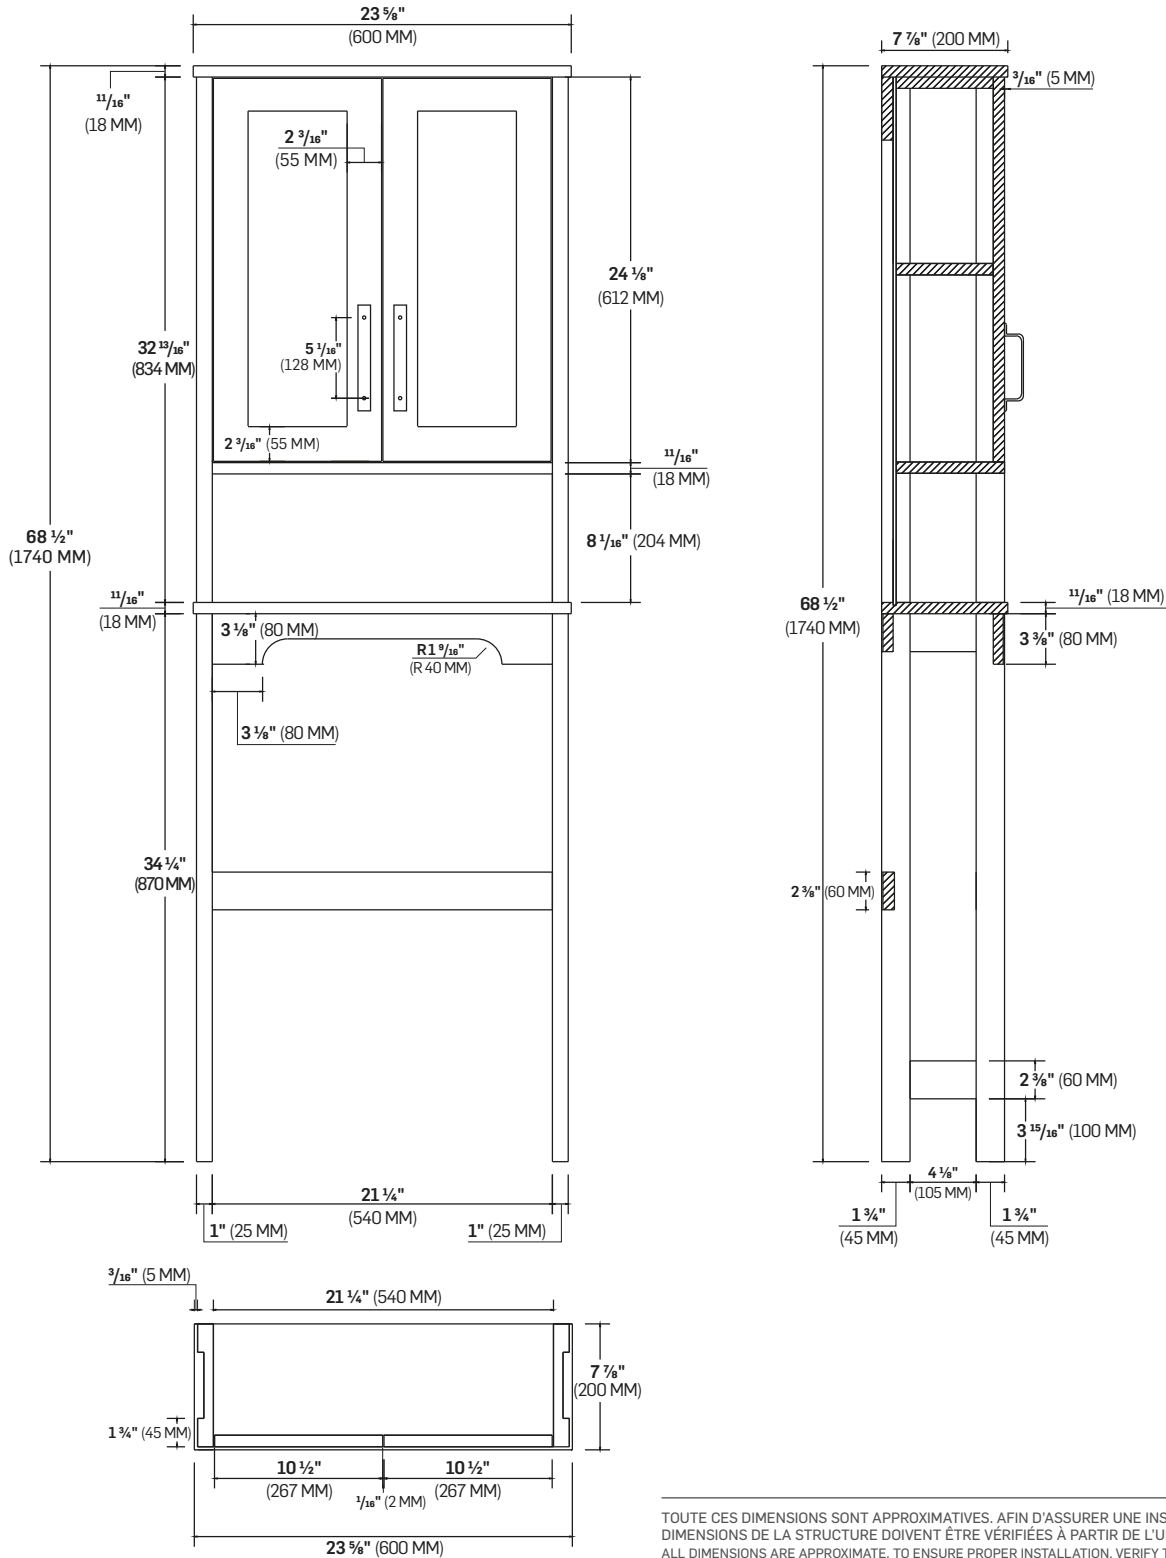

OFFRE UN ESPACE DE RANGEMENT
AU-DESSUS DE LA TOILETTE
QUINCAILLERIE ET GUIDE D'INSTALLATION INCLUS
POIDS PRODUIT : 55,8 LB (25,3 KG)

PAINTED WOOD

DOUBLE DOOR WITH SLOW-CLOSE HINGES AND
BRUSHED CHROME KNOBS
PRE-ASSEMBLED
PROVIDES STORAGE ABOVE THE TOILET
HARDWARE AND INSTALLATION GUIDE INCLUDED
NET WEIGHT: 55.8 LB (25.3 KG)

DIMENSIONS

23 3/4" X 8" X 68 1/2"

(60 CM X 20 CM X 174 CM)*

***IMPORTANT :** LES DIMENSIONS DONNÉES ICI NE DOIVENT PAS SERVIR AU DÉCOUPAGE FINAL. AUCUNE CONSTRUCTION NE DEVRAIT ÊTRE EFFECTUÉE PAR L'INSTALLATEUR SANS AVOIR LE PRODUIT EN MAIN. LES MESURES POURRAIENT VARIER EN RAISON DE PERFECTIONNEMENTS APPORTÉS AU PRODUIT AU FIL DU TEMPS. NI LE FABRICANT NI LE DISTRIBUTEUR NE POURRONT ÊTRE TENUS RESPONSABLES D'UN ÉCART ENTRE LES MESURES PRÉSENTÉES ICI ET LES MESURES RÉELLES DU PRODUIT. CE PRODUIT DEVRAIT ÊTRE INSTALLÉ PAR UN PROFESSIONNEL CERTIFIÉ, CONFORMÉMENT À LA RÉGLEMENTATION EN VIGUEUR.

FREE-STANDING CABINET

FICHE TECHNIQUE

DATA SHEET

TOUTES CES DIMENSIONS SONT APPROXIMATIVES. AFIN D'ASSURER UNE INSTALLATION PARFAITE, LES DIMENSIONS DE LA STRUCTURE DOIVENT ÊTRE VÉRIFIÉES À PARTIR DE L'UNITÉ AVANT L'INSTALLATION. ALL DIMENSIONS ARE APPROXIMATE. TO ENSURE PROPER INSTALLATION, VERIFY THE PRODUCT DIMENSIONS BEFORE INSTALLATION.