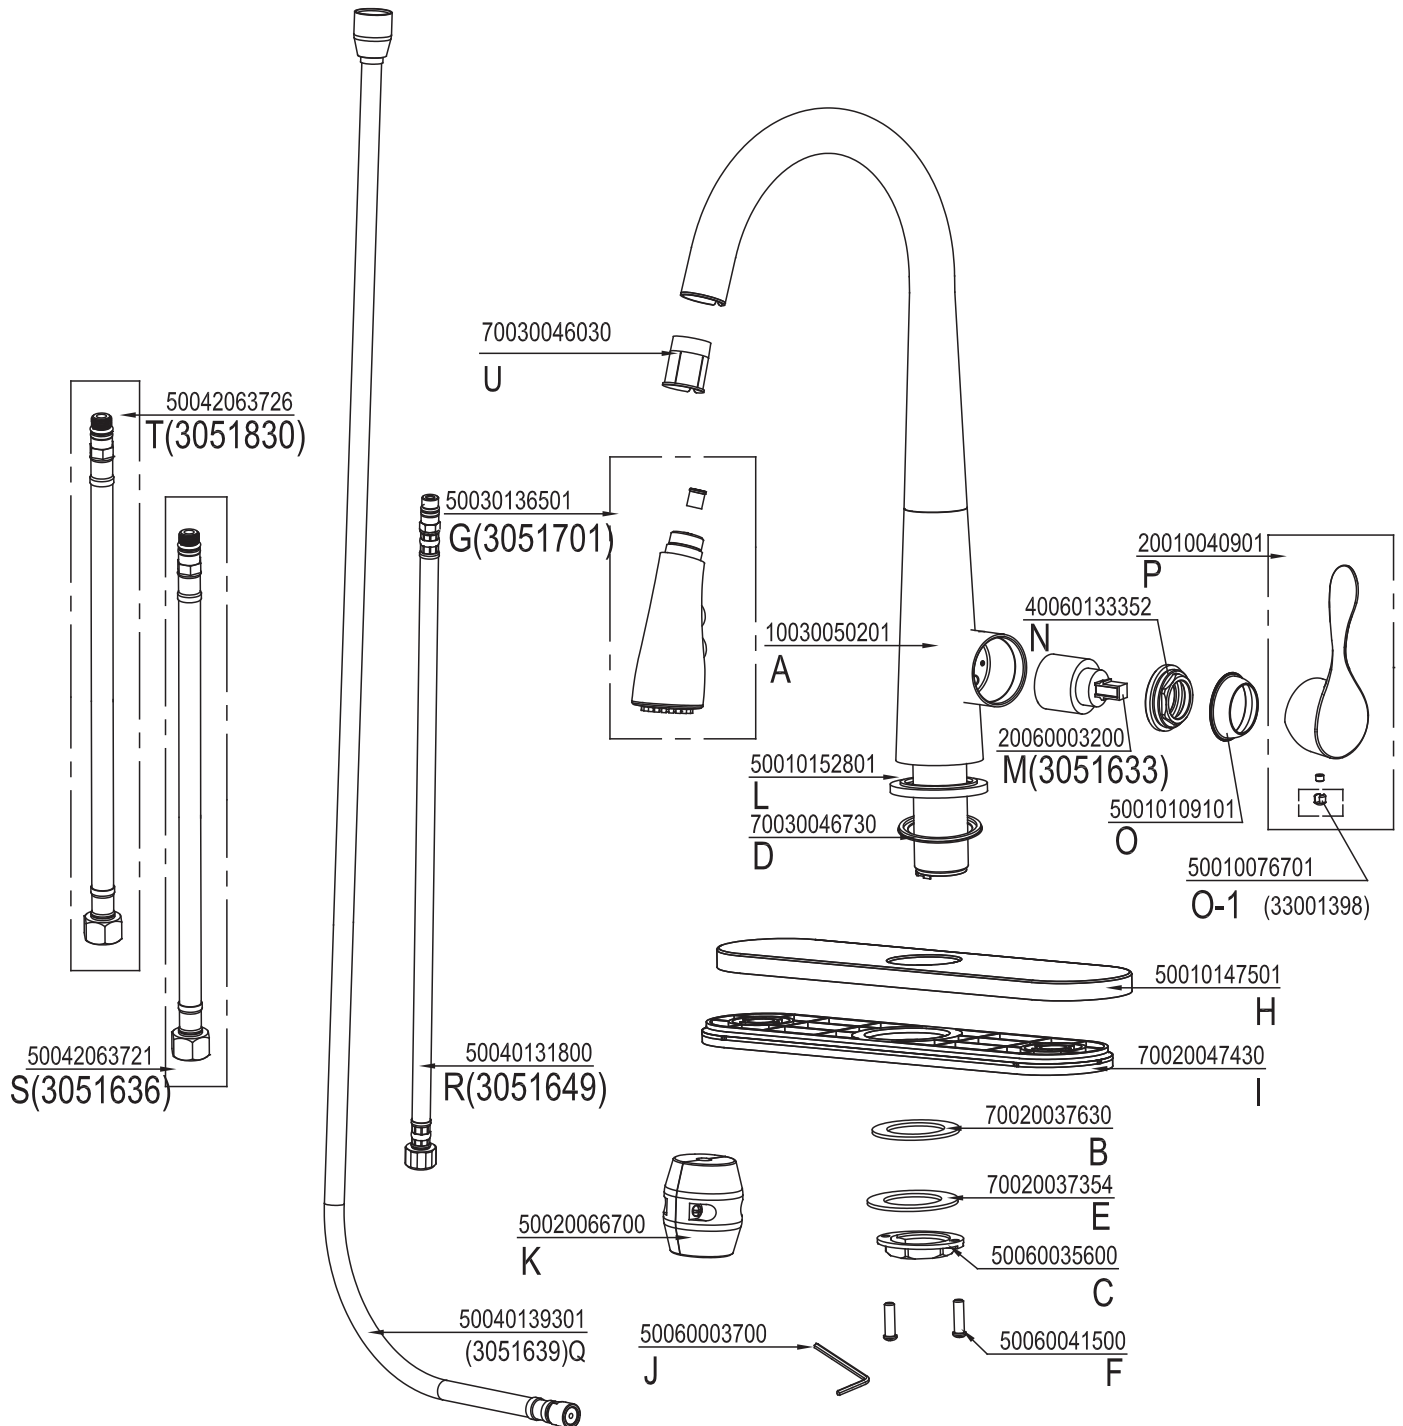

PIÈCES DE REMPLACEMENT
REPLACEMENT PARTS

T0421

SAVERIO	FINI CHROME FINISH
3051921	TASSILI.CA

TASSILI SUPRA®