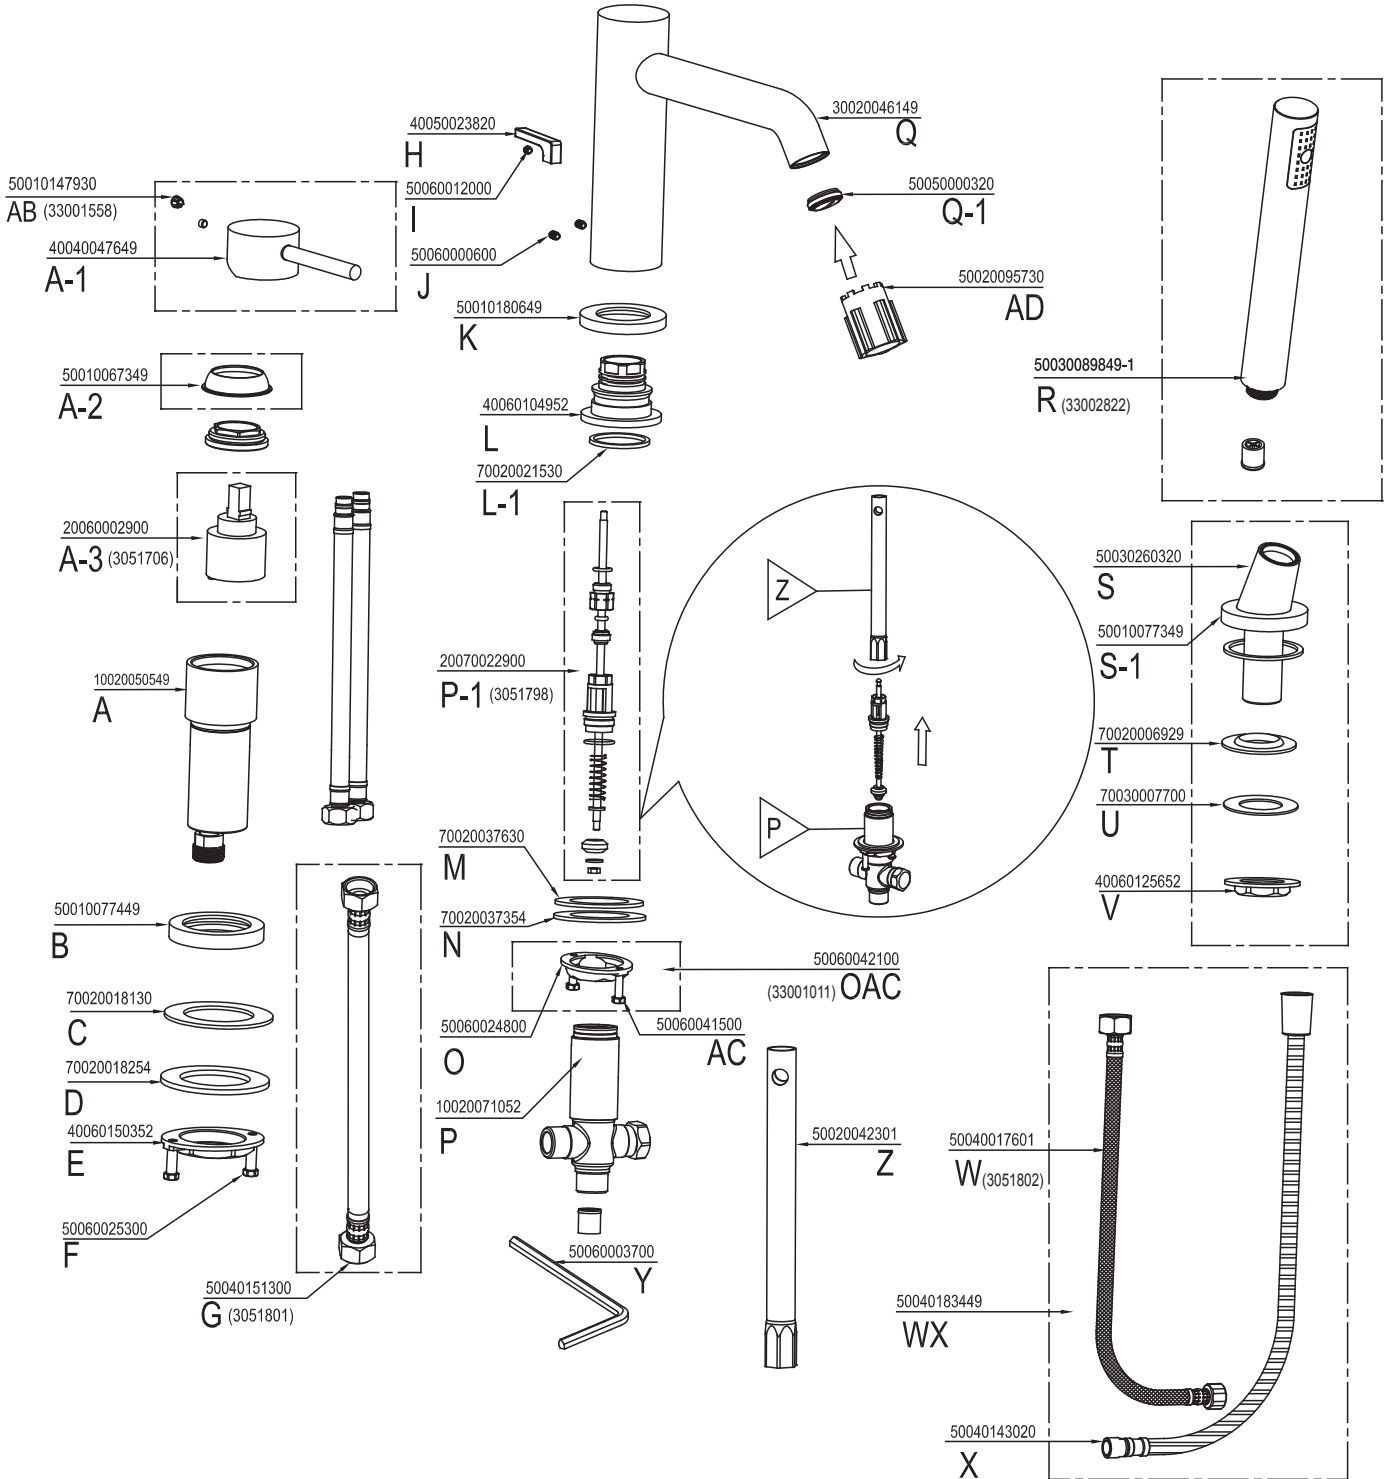

**PIÈCES DE REMPLACEMENT
REPLACEMENT PARTS**

LAVO
33002545
TS2305
TASSILI.CA

FINI NOIR
BLACK FINISH

TASSILI SUPRA®