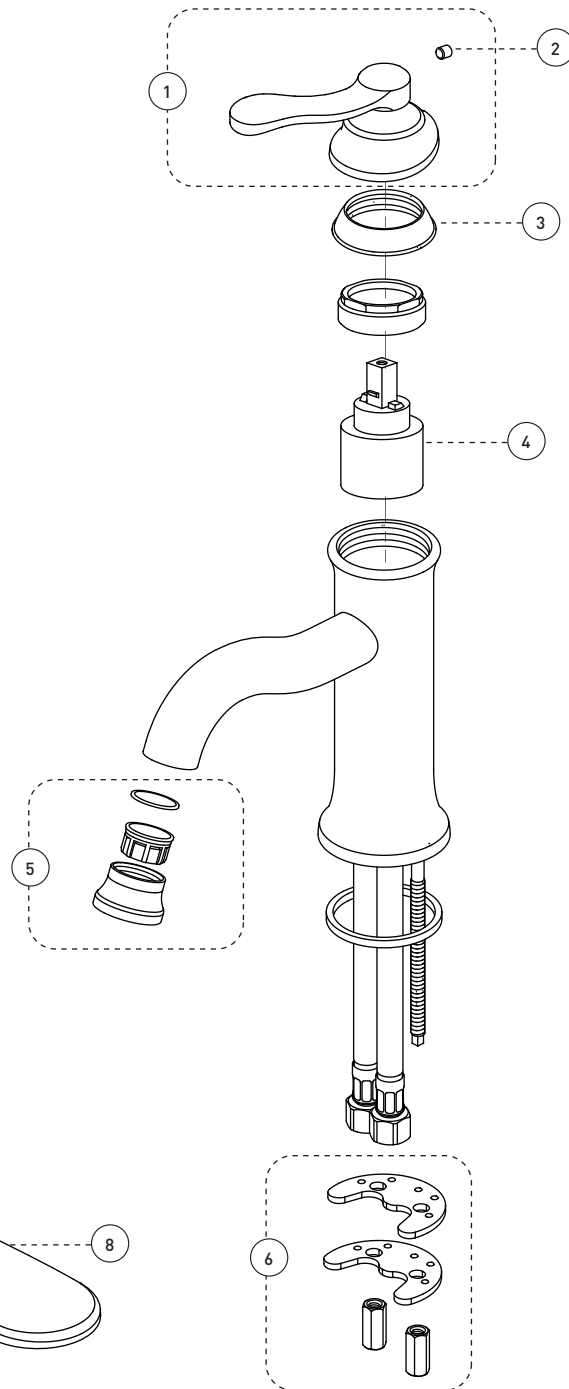

Style: **RUSTIK**

Lavatory Sink Faucet – Robinet de lavabo

Features

- Single hole installation (min. 1" hole)
- Cover plate for 4" c/c pre-drilled lavatory sink included
- Presto drain included
- Maximum flow of 4.5 L/min (1.2 gpm) at 60 psi (**ecologia**)
- Metal exterior shell
- Hybrid waterways
- Low-lead (less than 0.25%)
- 3/8" (9/16-24 UNEF) connections with flexible stainless steel braided connectors

- Installation monotrou (trou min. 1 pouce)
- Plaque de recouvrement pour lavabo percé à 4 pouces c/c incluse
- Drain presto inclus
- Débit maximal de 4,5 L/min (1,2 gpm) à 60 psi (**ecologia**)
- Enveloppe extérieure en métal
- Voies d'alimentation hybrides
- Faible teneur en plomb (moins de 0,25%)
- Raccordements 3/8 pouce (9/16-24 UNEF) avec connecteurs flexibles tressés en acier inoxydable

Cartouche

- Céramique (FC9M6)

Fini

- Chrome poli

Included Inklus

Style: **RUSTIK**

Lavatory Sink Faucet – Robinet de lavabo

No	Description		Part Pièce
1	Handle kit	Ensemble de poignée	FCKTS2113
2	Allen screw	Vis Allen	923001
3	Trim cap	Garniture d'écrou	FCDEC7073
4	Ceramic cartridge	Cartouche céramique	FC9M6
5	Aerator	Aérateur	FCAERA051
6	Anchor kit	Ensemble d'ancrage	FCKTS4030
7	Presto drain	Drain presto	B20-439PLA
8	Cover plate	Plaque de recouvrement	FCKTS3046