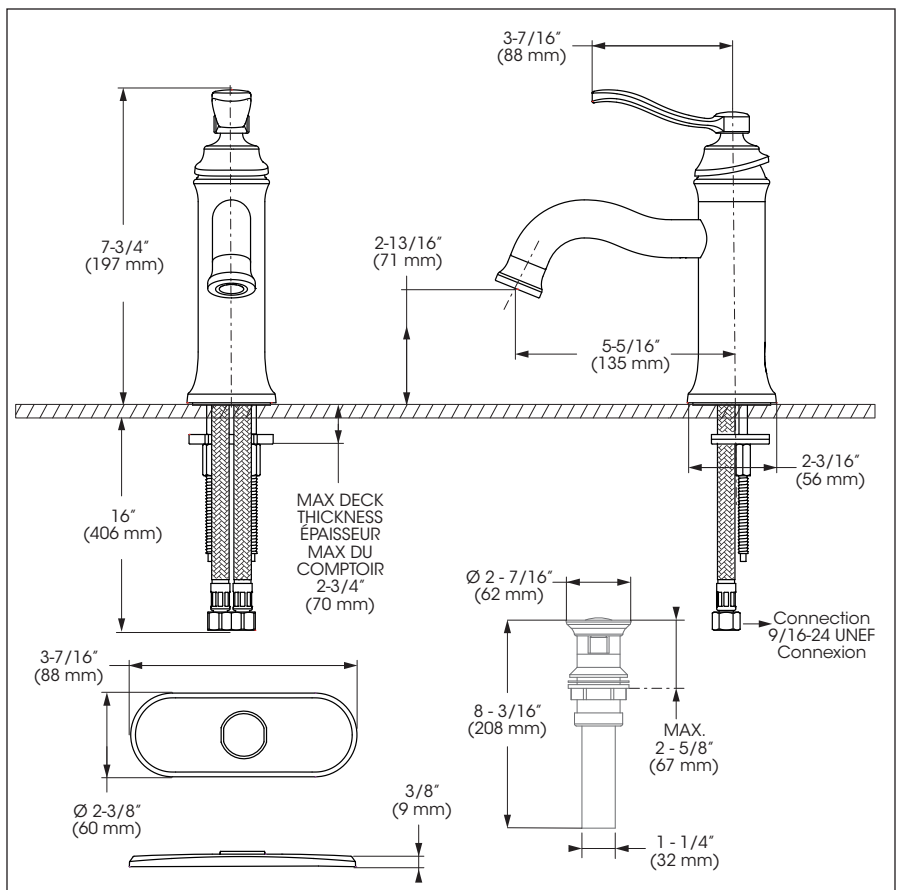

Style: **RUSTIK**

Lavatory Sink Faucet – Robinet de lavabo

Features

- Single hole installation (min. 1" hole)
- Cover plate for 4" c/c pre-drilled lavatory sink included
- Presto drain included
- Maximum flow of 4.5 L/min (1.2 gpm) at 60 psi (**ecologia**)
- Metal exterior shell
- Hybrid waterways
- Low-lead (less than 0.25%)
- 3/8" (9/16-24 UNEF) connections with flexible stainless steel braided connectors

- Installation monotrou (trou min. 1 pouce)
- Plaque de recouvrement pour lavabo percé à 4 pouces c/c incluse
- Drain presto inclus
- Débit maximal de 4,5 L/min (1,2 gpm) à 60 psi (**ecologia**)
- Enveloppe extérieure en métal
- Voies d'alimentation hybrides
- Faible teneur en plomb (moins de 0,25%)
- Raccordements 3/8 pouce (9/16-24 UNEF) avec connecteurs flexibles tressés en acier inoxydable

Cartouche

- Céramique (FC9M6)

Fini

- Chrome poli

Included Inklus

Style: **RUSTIK**

Lavatory Sink Faucet – Robinet de lavabo

No	Description		Part Pièce
1	Handle kit	Ensemble de poignée	FCKTS2113
2	Allen screw	Vis Allen	923001
3	Trim cap	Garniture d'écrou	FCDEC7073
4	Ceramic cartridge	Cartouche céramique	FC9M6
5	Aerator	Aérateur	FCAERA051
6	Anchor kit	Ensemble d'ancrage	FCKTS4030
7	Presto drain	Drain presto	B20-439PLA
8	Cover plate	Plaque de recouvrement	FCKTS3046