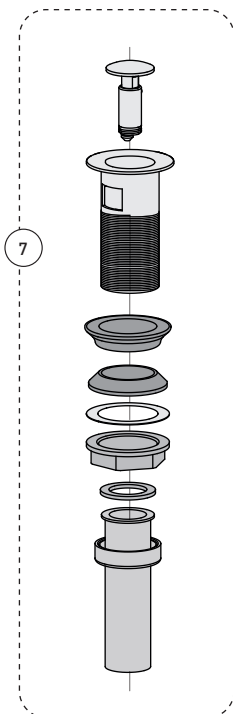

Style: **RUSTIK**

Lavatory Sink Faucet – Robinet de lavabo

Features

- Single hole installation (min. 1" hole)
- Cover plate for 4" c/c pre-drilled lavatory sink included
- Presto drain included
- Maximum flow of 4.5 L/min (1.2 gpm) at 60 psi (**ecologia**)
- Metal exterior shell
- Hybrid waterways
- Low-lead (less than 0.25%)
- 3/8" (9/16-24 UNEF) connections with flexible stainless steel braided connectors

Cartridge

- Ceramic (FC9M6)

Finish

- Polished chrome

LEED

Product meets Calgreen requirements

Ce produit répond aux exigences de Calgreen

Caractéristiques

- Installation monotrou (trou min. 1 pouce)
- Plaque de recouvrement pour lavabo percé à 4 pouces c/c incluse
- Drain presto inclus
- Débit maximal de 4,5 L/min (1,2 gpm) à 60 psi (**ecologia**)
- Enveloppe extérieure en métal
- Voies d'alimentation hybrides
- Faible teneur en plomb (moins de 0,25%)
- Raccordements 3/8 pouce (9/16-24 UNEF) avec connecteurs flexibles tressés en acier inoxydable

Cartouche

- Céramique (FC9M6)

Fini

- Chrome poli

Included Inklus

Style: **RUSTIK**

Lavatory Sink Faucet – Robinet de lavabo

No	Description		Part Pièce
1	Handle kit	Ensemble de poignée	FCKTS2113
2	Allen screw	Vis Allen	923001
3	Trim cap	Garniture d'écrou	FCDEC7073
4	Ceramic cartridge	Cartouche céramique	FC9M6
5	Aerator	Aérateur	FCAERA051
6	Anchor kit	Ensemble d'ancrage	FCKTS4030
7	Presto drain	Drain presto	B20-439PLA
8	Cover plate	Plaque de recouvrement	FCKTS3046