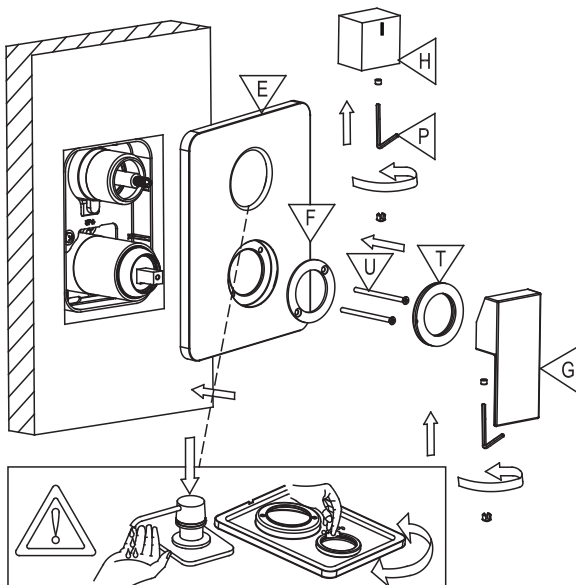

ROBINET DE DOUCHE PLUIE AVEC DOUCHETTE

SHOWER FAUCET WITH HAND SHOWER

GUIDE D'INSTALLATION

INSTALLATION GUIDE

OUTILS NÉCESSAIRES

TOOLS REQUIRED

ÉTAPE 1 **Coupez l'alimentation d'eau avant de commencer l'installation.**
STEP 1 **Shut off the main water supply before beginning installation.**

ÉTAPE 3
STEP

ÉTAPE 4
STEP

ÉTAPE 5
STEP

ÉTAPE 6
STEP

ÉTAPE 7
STEP

ÉTAPE 8
STEP

ÉTAPE 9
STEP

ÉTAPE 10
STEP

ÉTAPE 11
STEP

ÉTAPE 12
STEP

ÉTAPE 13
STEP

ÉTAPE 14
STEP

ÉTAPE 15
STEP

ÉTAPE 16
STEP

ROBINET DE DOUCHE PLUIE AVEC DOUCHETTE

SHOWER FAUCET WITH HAND SHOWER