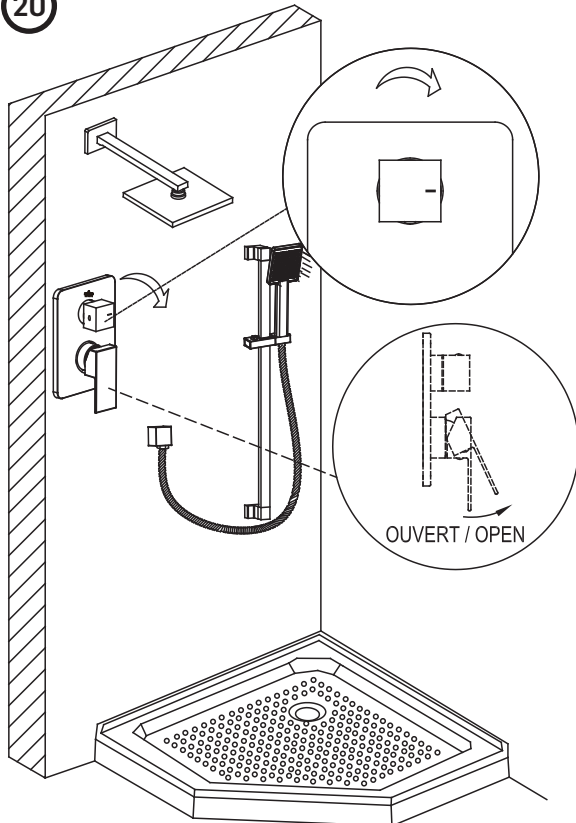

ROBINET DE DOUCHE PLUIE AVEC DOUCHETTE

SHOWER FAUCET WITH HAND SHOWER

GUIDE D'INSTALLATION

INSTALLATION GUIDE

OUTILS NÉCESSAIRES

TOOLS REQUIRED

ÉTAPE 1 **Coupez l'alimentation d'eau avant de commencer l'installation.**
STEP 1 **Shut off the main water supply before beginning installation.**

ÉTAPE 11
STEP

ÉTAPE 12
STEP

ÉTAPE 13
STEP

ÉTAPE 14
STEP

ÉTAPE 15
STEP

ÉTAPE 16
STEP

ROBINET DE DOUCHE PLUIE AVEC DOUCHETTE

SHOWER FAUCET WITH HAND SHOWER

GUIDE D'INSTALLATION

INSTALLATION GUIDE

ÉTAPE
STEP 17

ÉTAPE
STEP 18

ÉTAPE
STEP 19

ÉTAPE
STEP 20

ÉTAPE
STEP 21

TS0421