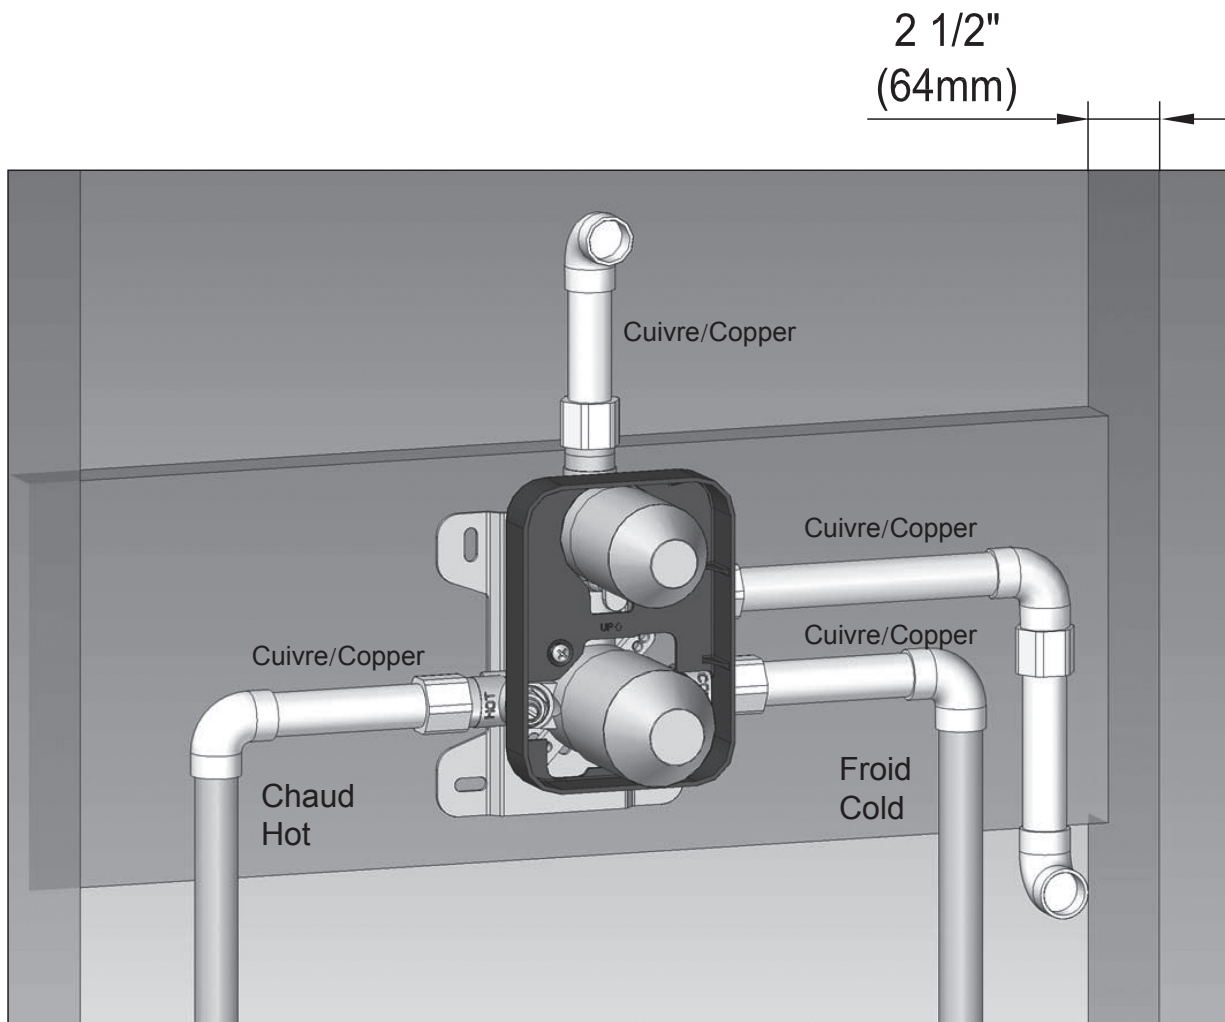

TS0421

BRIGITTA

FINI CHROME FINISH

3051587

TASSILI.CA

TASSILI

SUPRA®