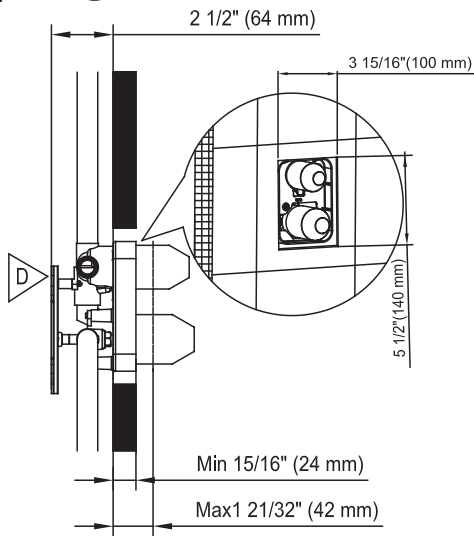

ÉTAPE 5
STEP