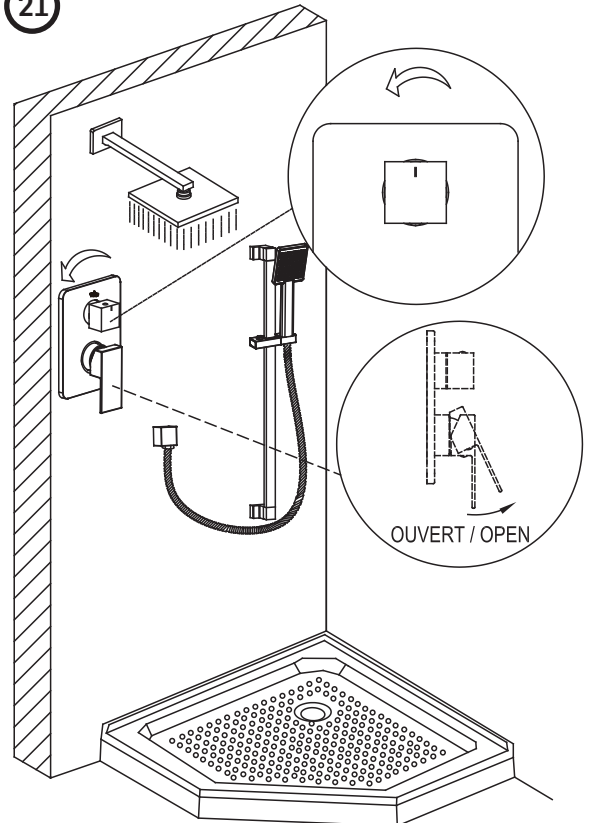

ROBINET DE DOUCHE PLUIE AVEC DOUCHETTE

SHOWER FAUCET WITH HAND SHOWER

GUIDE D'INSTALLATION

INSTALLATION GUIDE

OUTILS NÉCESSAIRES

TOOLS REQUIRED

ÉTAPE 1 **Coupez l'alimentation d'eau avant de commencer l'installation.**
STEP 1 **Shut off the main water supply before beginning installation.**

ÉTAPE 11
STEP

ÉTAPE 12
STEP

ÉTAPE 13
STEP

ÉTAPE 14
STEP

ÉTAPE 15
STEP

ÉTAPE 16
STEP

ROBINET DE DOUCHE PLUIE AVEC DOUCHETTE

SHOWER FAUCET WITH HAND SHOWER

GUIDE D'INSTALLATION

INSTALLATION GUIDE

ÉTAPE
STEP 17

ÉTAPE
STEP 18

ÉTAPE
STEP 19

ÉTAPE
STEP 20

ÉTAPE
STEP 21

TS0421

*IMPORTANT : Aucune construction ne devrait être effectuée par l'installateur sans avoir le produit en main. Les mesures pourraient varier en raison de perfectionnements apportés au produit au fil du temps. Ni le fabricant, ni le distributeur ne pourront être tenus responsables d'un écart entre les mesures présentées ici et les mesures réelles du produit. Ce produit devrait être installé par un professionnel certifié, conformément à la réglementation en vigueur.