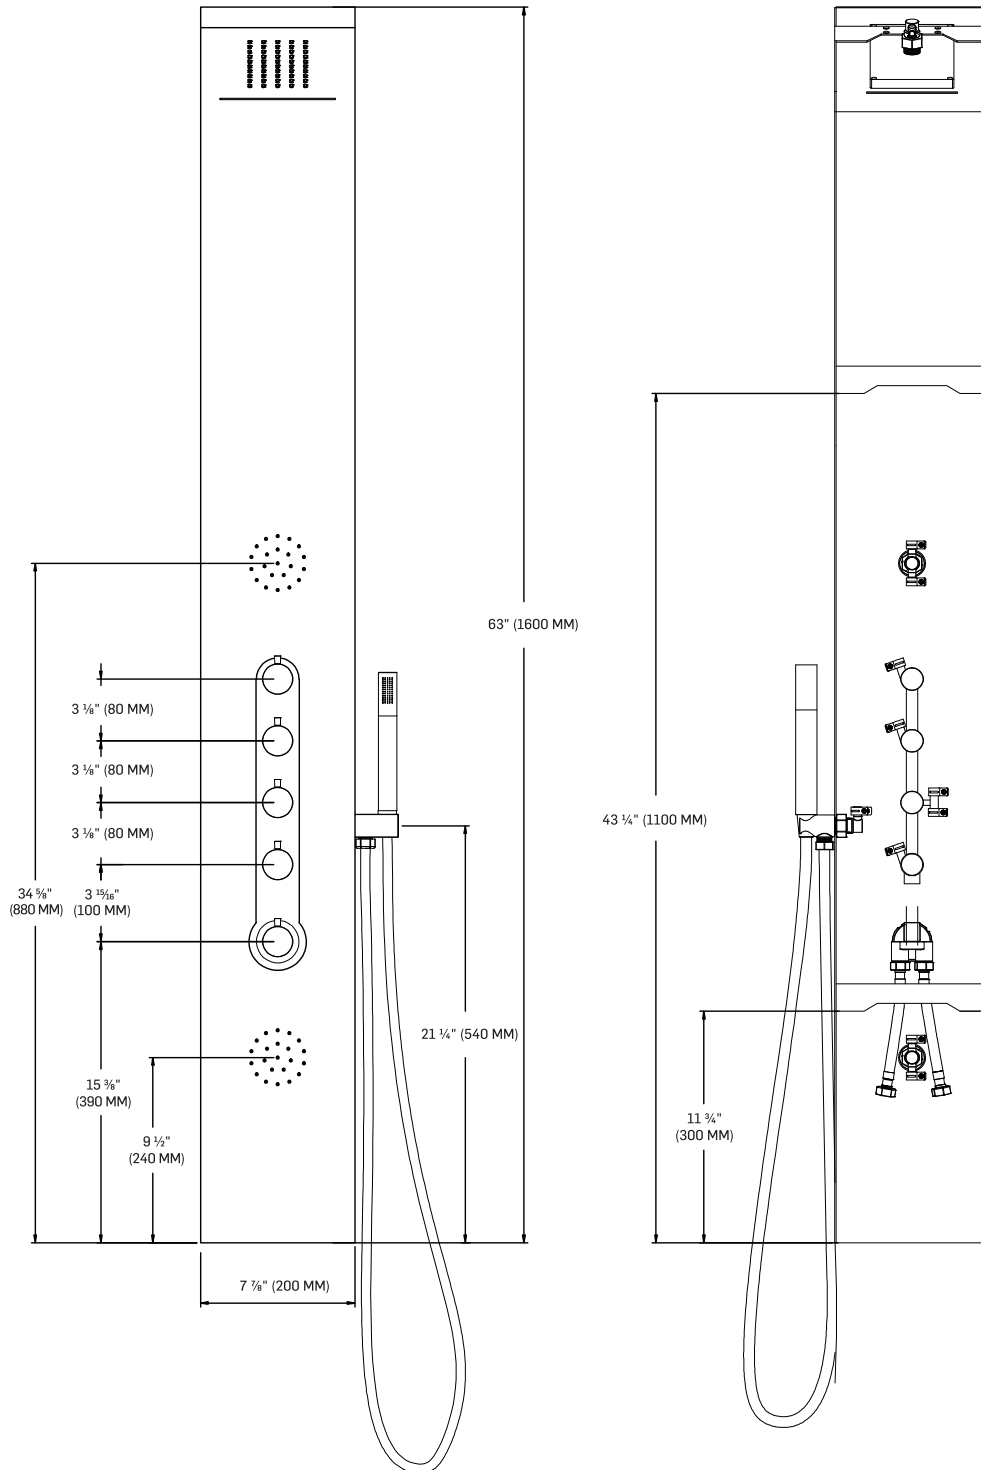

FICHE TECHNIQUE

DATA SHEET

TASSILI SUPRA®

UN CHOIX DISTINCTIF

COLONNE DE DOUCHE AVEC JETS

SHOWER PANEL
WITH JETS

FICHE TECHNIQUE
DATA SHEET

*TOUTES CES DIMENSIONS SONT APPROXIMATIVES. AFIN D'ASSURER UNE INSTALLATION PARFAITE, LES DIMENSIONS DE LA STRUCTURE DOIVENT ÊTRE VÉRIFIÉES À PARTIR DE L'UNITÉ AVANT L'INSTALLATION.
ALL DIMENSIONS ARE APPROXIMATE. TO ENSURE PROPER INSTALLATION, VERIFY THE PRODUCT DIMENSIONS BEFORE INSTALLATION.