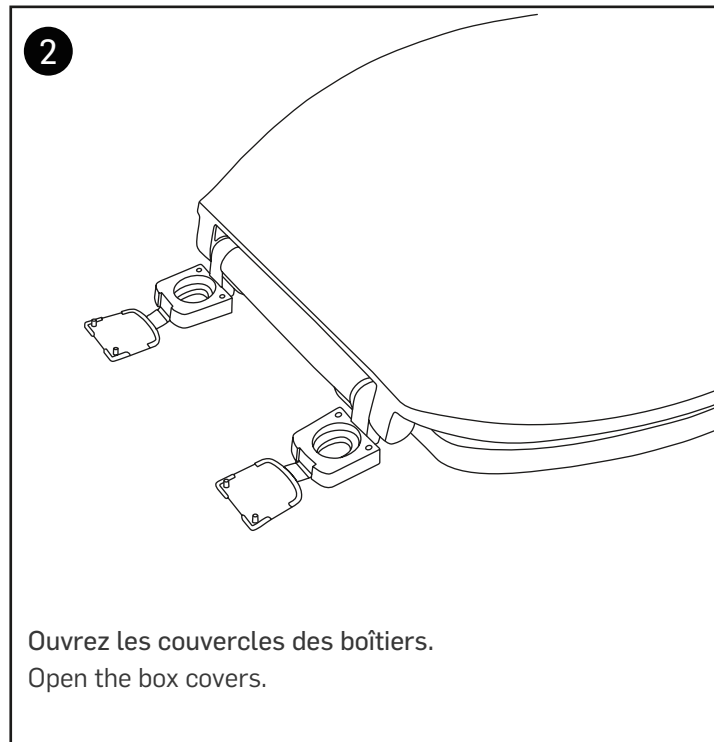

GUIDE D'INSTALLATION

INSTALLATION GUIDE

637120 - 3021056

T2205

TASSILI.CA

TASSILI®