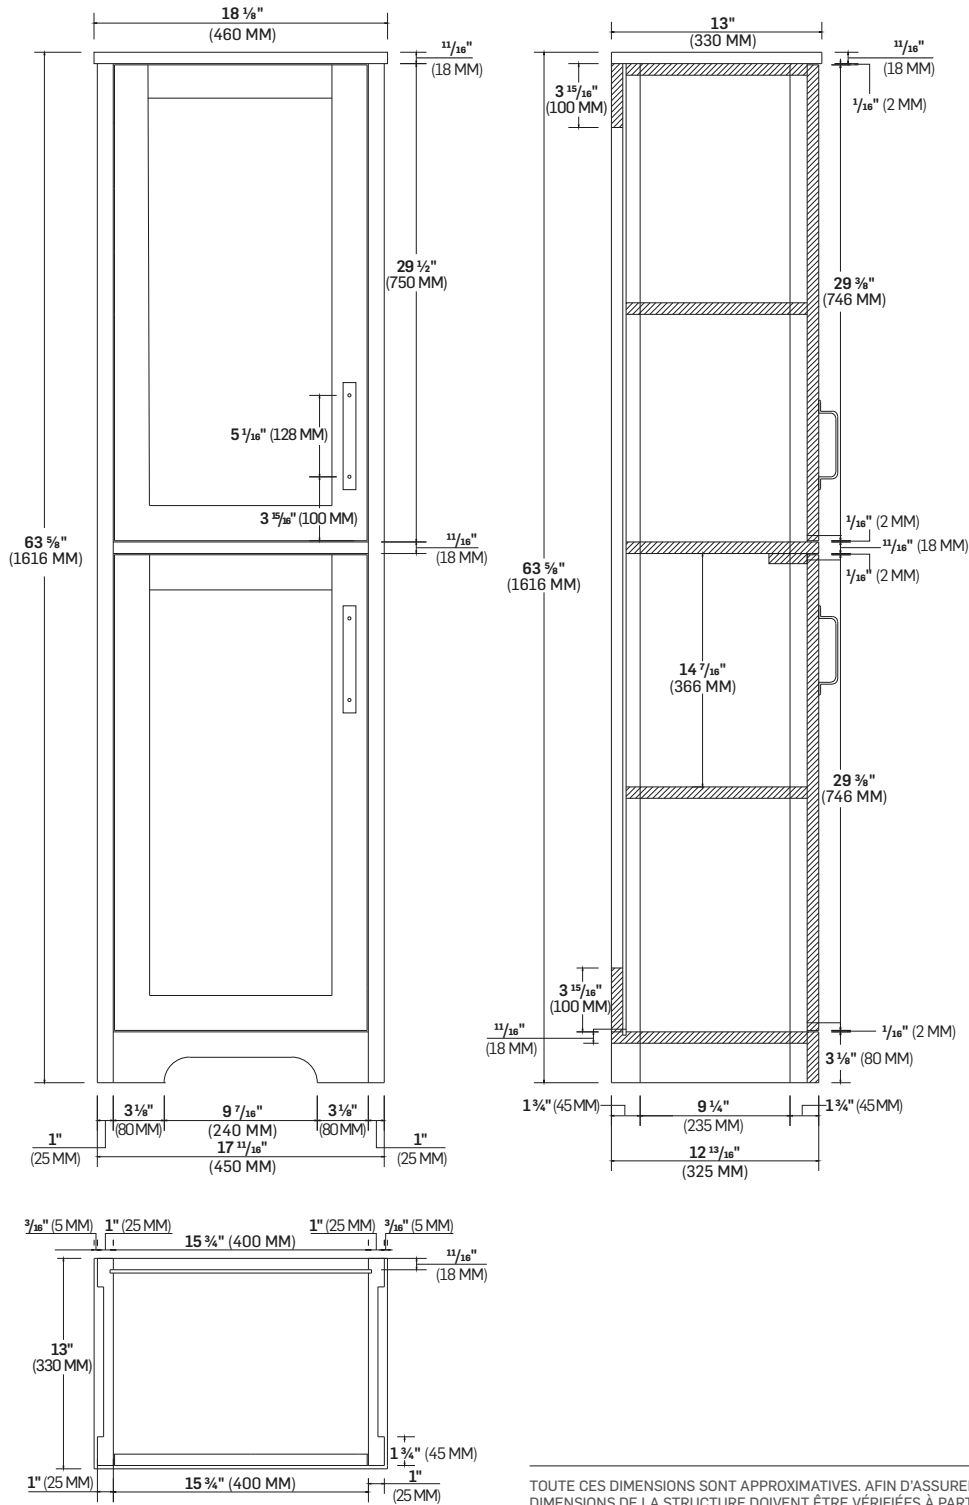

ARMOIRE DE RANGEMENT

STORAGE CABINET

FICHE TECHNIQUE
DATA SHEET

CARACTÉRISTIQUES SPECIFICATIONS

BOIS PEINT

2 PORTES MUNIES DE CHARNIÈRES À FERMETURE LENTE AVEC POIGNÉES CHROME FINI BROSSÉ
QUINCAILLERIE ET GUIDE D'INSTALLATION INCLUS
POIDS PRODUIT : 78,5 LB (35,6 KG)

PAINTED WOOD

2 DOORS WITH SLOW-CLOSE HINGES
AND CHROME KNOBS
HARDWARE AND INSTALLATION GUIDE INCLUDED
NET WEIGHT: 78.5 LB (35.6 KG)

DIMENSIONS

18" X 13" X 63 5/8"

(45,7 CM X 33 CM X 161,6 CM)

***IMPORTANT :** LES DIMENSIONS DONNÉES ICI NE DOIVENT PAS SERVIR AU DÉCOUPAGE FINAL. AUCUNE CONSTRUCTION NE DEVRAIT ÊTRE EFFECTUÉE PAR L'INSTALLATEUR SANS AVOIR LE PRODUIT EN MAIN. LES MESURES POURRAIENT VARIER EN RAISON DE PERFECTIONNEMENTS APPORTÉS AU PRODUIT AU FIL DU TEMPS. NI LE FABRICANT NI LE DISTRIBUTEUR NE POURRONT ÊTRE TENUS RESPONSABLES D'UN ÉCART ENTRE LES MESURES PRÉSENTÉES ICI ET LES MESURES RÉELLES DU PRODUIT. CE PRODUIT DEVRAIT ÊTRE INSTALLÉ PAR UN PROFESSIONNEL CERTIFIÉ, CONFORMÉMENT À LA RÉGLEMENTATION EN VIGUEUR.

STORAGE CABINET

FICHE TECHNIQUE

DATA SHEET

TOUTES CES DIMENSIONS SONT APPROXIMATIVES. AFIN D'ASSURER UNE INSTALLATION PARFAITE, LES DIMENSIONS DE LA STRUCTURE DOIVENT ÊTRE VÉRIFIÉES À PARTIR DE L'UNITÉ AVANT L'INSTALLATION.
ALL DIMENSIONS ARE APPROXIMATE. TO ENSURE PROPER INSTALLATION, VERIFY THE PRODUCT DIMENSIONS BEFORE INSTALLATION.