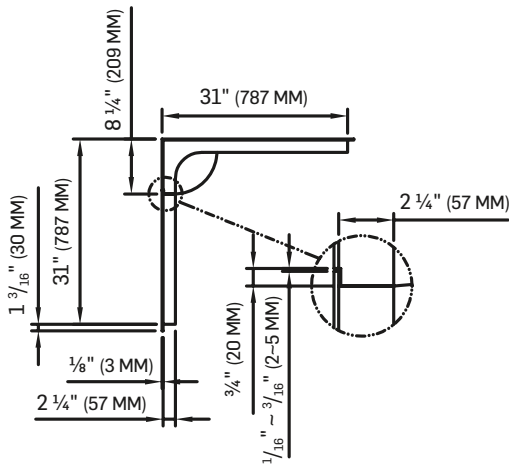

## DIMENSIONS

34 PO

(86,4 CM)\*

# MURS DE DOUCHE NÉO-RONDE

NEO-ROUND SHOWER WALLS

FICHE TECHNIQUE  
DATA SHEET

\*TOUTES CES DIMENSIONS SONT APPROXIMATIVES. AFIN D'ASSURER UNE INSTALLATION PARFAITE, LES DIMENSIONS DE LA STRUCTURE DOIVENT ÊTRE VÉRIFIÉES À PARTIR DE L'UNITÉ AVANT L'INSTALLATION.  
ALL DIMENSIONS ARE APPROXIMATE. TO ENSURE PROPER INSTALLATION, VERIFY THE PRODUCT DIMENSIONS BEFORE INSTALLATION.

## DIMENSIONS

34 PO\*

(86,4 CM)\*