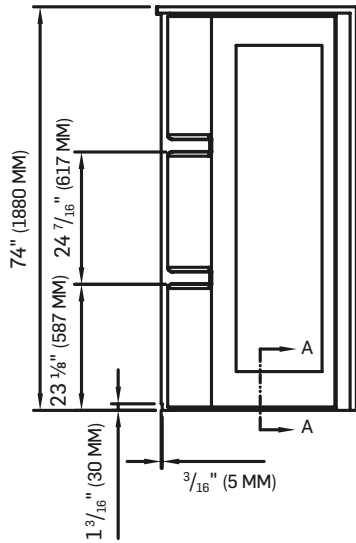

## DIMENSIONS

34 PO

(86,4 CM)\*

# MURS DE DOUCHE NÉO-RONDE

NEO-ROUND SHOWER WALLS

FICHE TECHNIQUE  
DATA SHEET

\*TOUTES CES DIMENSIONS SONT APPROXIMATIVES. AFIN D'ASSURER UNE INSTALLATION PARFAITE, LES DIMENSIONS DE LA STRUCTURE DOIVENT ÊTRE VÉRIFIÉES À PARTIR DE L'UNITÉ AVANT L'INSTALLATION.  
ALL DIMENSIONS ARE APPROXIMATE. TO ENSURE PROPER INSTALLATION, VERIFY THE PRODUCT DIMENSIONS BEFORE INSTALLATION.

## DIMENSIONS

34 PO\*

(86,4 CM)\*