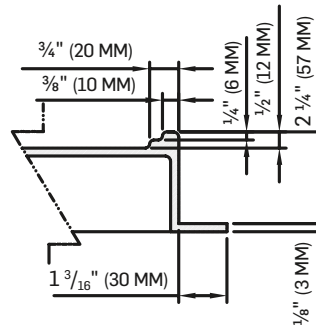

## DIMENSIONS

34 PO

(86,4 CM)\*

# MURS DE DOUCHE NÉO-RONDE

NEO-ROUND SHOWER WALLS

FICHE TECHNIQUE  
DATA SHEET

\*TOUTES CES DIMENSIONS SONT APPROXIMATIVES. AFIN D'ASSURER UNE INSTALLATION PARFAITE, LES DIMENSIONS DE LA STRUCTURE DOIVENT ÊTRE VÉRIFIÉES À PARTIR DE L'UNITÉ AVANT L'INSTALLATION.  
ALL DIMENSIONS ARE APPROXIMATE. TO ENSURE PROPER INSTALLATION, VERIFY THE PRODUCT DIMENSIONS BEFORE INSTALLATION.

## DIMENSIONS

34 PO\*

(86,4 CM)\*