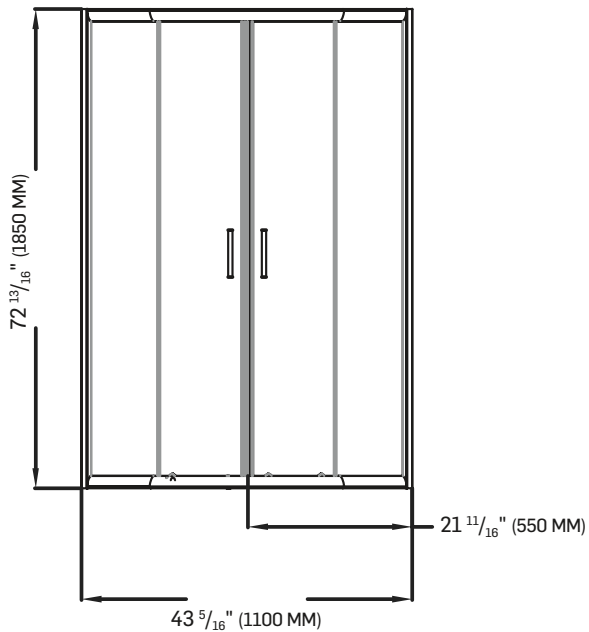

PORTE DE DOUCHE NÉO-RONDE

NEO-ROUND SHOWER DOOR

FICHE TECHNIQUE

DATA SHEET

*TOUTES CES DIMENSIONS SONT APPROXIMATIVES. AFIN D'ASSURER UNE INSTALLATION PARFAITE, LES DIMENSIONS DE LA STRUCTURE DOIVENT ÊTRE VÉRIFIÉES À PARTIR DE L'UNITÉ AVANT L'INSTALLATION.
ALL DIMENSIONS ARE APPROXIMATE. TO ENSURE PROPER INSTALLATION, VERIFY THE PRODUCT DIMENSIONS BEFORE INSTALLATION.

T0621

BALTIQUE	
3011083	TASSILI.CA

TASSILI®