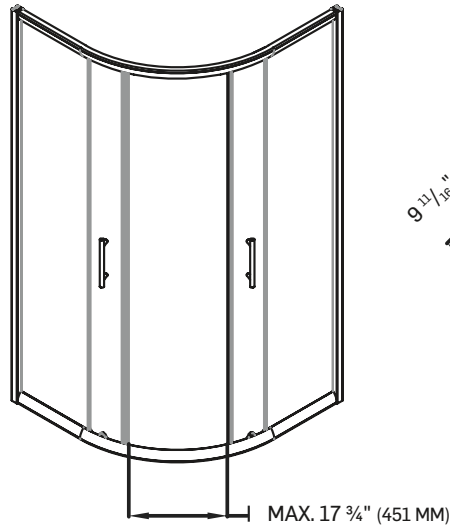

## DIMENSIONS

34 PO

(86,4 CM)\*

# PORTE DE DOUCHE NÉO-RONDE

NEO-ROUND SHOWER DOOR

FICHE TECHNIQUE

DATA SHEET

\*TOUTES CES DIMENSIONS SONT APPROXIMATIVES. AFIN D'ASSURER UNE INSTALLATION PARFAITE, LES DIMENSIONS DE LA STRUCTURE DOIVENT ÊTRE VÉRIFIÉES À PARTIR DE L'UNITÉ AVANT L'INSTALLATION.  
ALL DIMENSIONS ARE APPROXIMATE. TO ENSURE PROPER INSTALLATION, VERIFY THE PRODUCT DIMENSIONS BEFORE INSTALLATION.

## DIMENSIONS

34 PO\*

(86,4 CM)\*