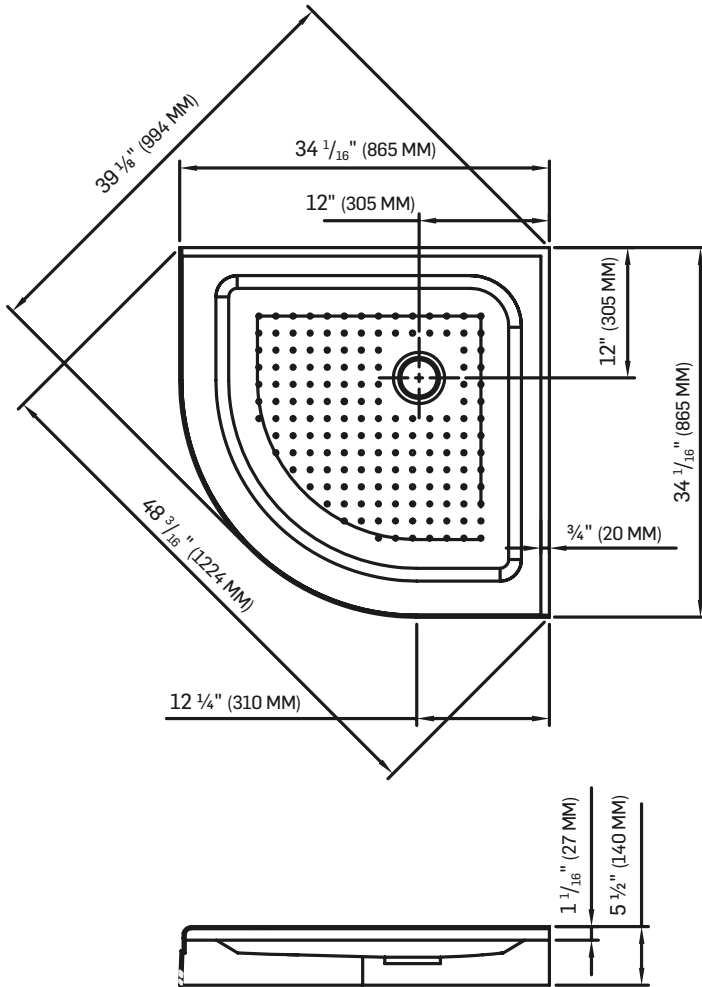

## DIMENSIONS

34 PO

(86,4 CM)\*

## DIMENSIONS

34 PO\*

(86,4 CM)\*

# BASE DE DOUCHE NÉO-RONDE

NEO-ROUND SHOWER BASE

FICHE TECHNIQUE  
DATA SHEET

\*TOUTES CES DIMENSIONS SONT APPROXIMATIVES. AFIN D'ASSURER UNE INSTALLATION PARFAITE, LES DIMENSIONS DE LA STRUCTURE DOIVENT ÊTRE VÉRIFIÉES À PARTIR DE L'UNITÉ AVANT L'INSTALLATION.  
ALL DIMENSIONS ARE APPROXIMATE. TO ENSURE PROPER INSTALLATION, VERIFY THE PRODUCT DIMENSIONS BEFORE INSTALLATION.