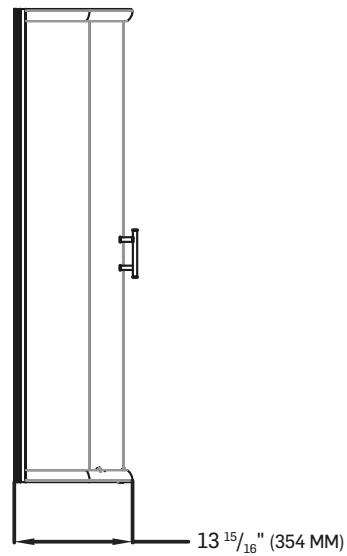

## CARACTÉRISTIQUES SPECIFICATIONS

PORTE COULISSANTE (DEUX PANNEAUX)  
VERRE TREMPÉ GIVRÉ DE 1/4 PO (6 MM)  
CONVIENT À L'ENSEMBLE DE MURS  
3011082 ET À LA BASE 3011081  
POIGNÉES ET CADRE CHROMÉS  
FACILE À INSTALLER  
GUIDE D'INSTALLATION INCLUS  
POIDS PRODUIT : 86 LB (39 KG)

## DIMENSIONS

34 PO

(86,4 CM)\*

# PORTE DE DOUCHE NÉO-RONDE

NEO-ROUND SHOWER DOOR

FICHE TECHNIQUE

DATA SHEET

\*TOUTES CES DIMENSIONS SONT APPROXIMATIVES. AFIN D'ASSURER UNE INSTALLATION PARFAITE, LES DIMENSIONS DE LA STRUCTURE DOIVENT ÊTRE VÉRIFIÉES À PARTIR DE L'UNITÉ AVANT L'INSTALLATION.  
ALL DIMENSIONS ARE APPROXIMATE. TO ENSURE PROPER INSTALLATION, VERIFY THE PRODUCT DIMENSIONS BEFORE INSTALLATION.