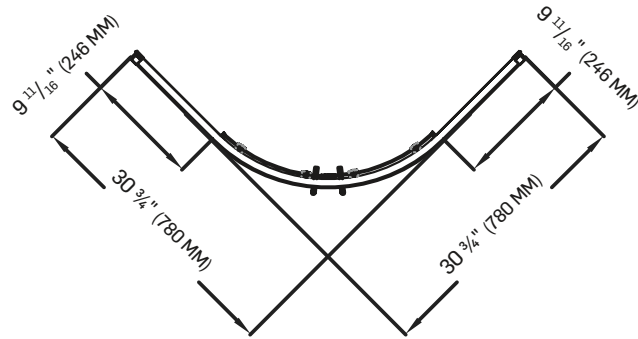

## DIMENSIONS

34 PO

(86,4 CM)\*

# PORTE DE DOUCHE NÉO-RONDE

NEO-ROUND SHOWER DOOR

FICHE TECHNIQUE

DATA SHEET

\*TOUTES CES DIMENSIONS SONT APPROXIMATIVES. AFIN D'ASSURER UNE INSTALLATION PARFAITE, LES DIMENSIONS DE LA STRUCTURE DOIVENT ÊTRE VÉRIFIÉES À PARTIR DE L'UNITÉ AVANT L'INSTALLATION.  
ALL DIMENSIONS ARE APPROXIMATE. TO ENSURE PROPER INSTALLATION, VERIFY THE PRODUCT DIMENSIONS BEFORE INSTALLATION.

## DIMENSIONS

34 PO\*

(86,4 CM)\*