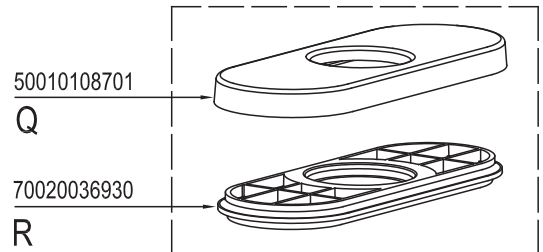

**PIÈCES DE REMPLACEMENT**  
**REPLACEMENT PARTS**

50042058421  
X (3051651)

50042058426  
(3051643) Y

**LAVO**  
33001199  
2502

FINI CHROME  
CHROME FINISH

TASSILI.CA

**TASSILI**®