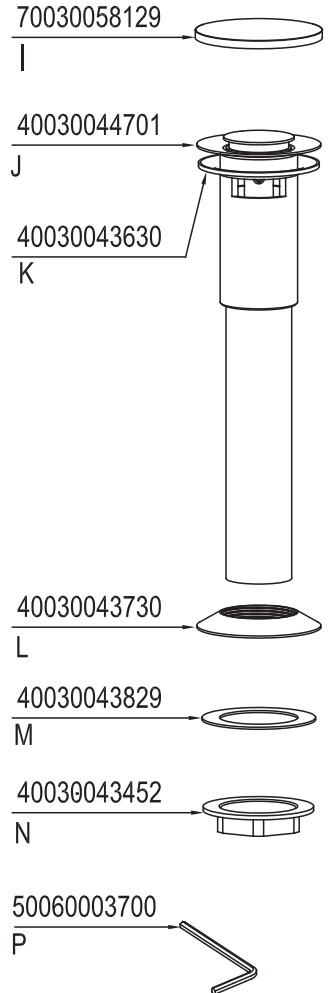

**PIÈCES DE REMPLACEMENT**  
**REPLACEMENT PARTS**

50042058421  
X (3051651)

50042058426  
(3051643) Y

**LAVO**  
33001199  
2502

FINI CHROME  
CHROME FINISH

TASSILI.CA

**TASSILI**®