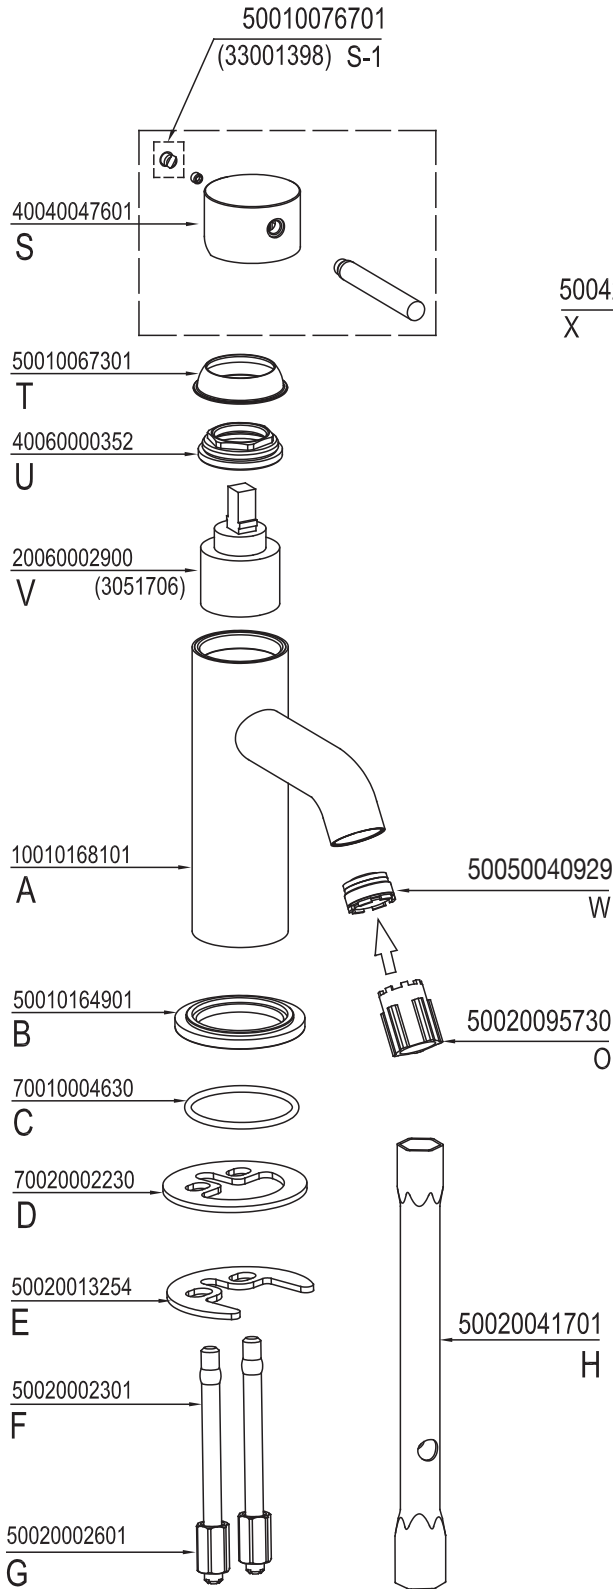

**PIÈCES DE REMPLACEMENT**  
**REPLACEMENT PARTS**

50042058421  
X (3051651)

50042058426  
(3051643) Y

**LAVO**  
33001199  
2502

FINI CHROME  
CHROME FINISH

TASSILI.CA

**TASSILI**®