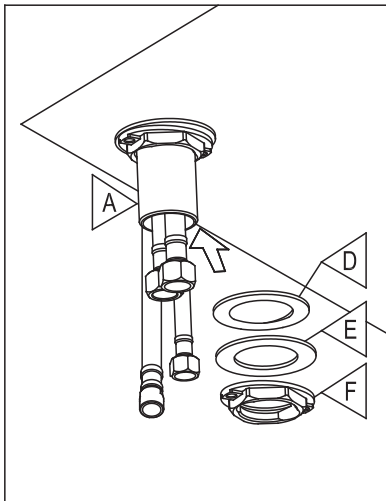

ÉTAPE 4
STEP