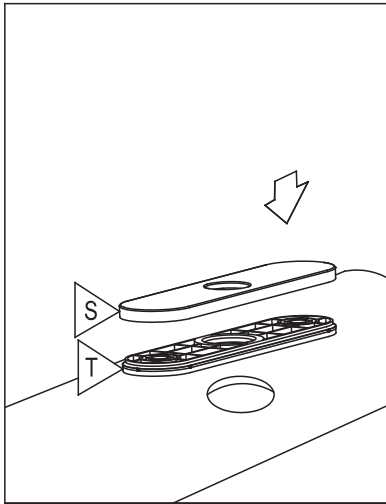

ROBINET DE CUISINE À DOUCHETTE RÉTRACTABLE

PULL-OUT KITCHEN FAUCET

GUIDE D'INSTALLATION

INSTALLATION GUIDE

OUTILS NÉCESSAIRES

TOOLS REQUIRED

ÉTAPE 1 **Coupez l'alimentation d'eau avant de commencer l'installation.**
STEP 1 **Shut off the main water supply before beginning the installation.**

ÉTAPE 2
STEP

ÉTAPE 3
STEP

ÉTAPE 4
STEP

ÉTAPE 5
STEP

MASSIMO
33002588

FINI NICKEL BROSSÉ
BRUSHED NICKEL FINISH

TASSILI.CA

TASSILI SUPRA®