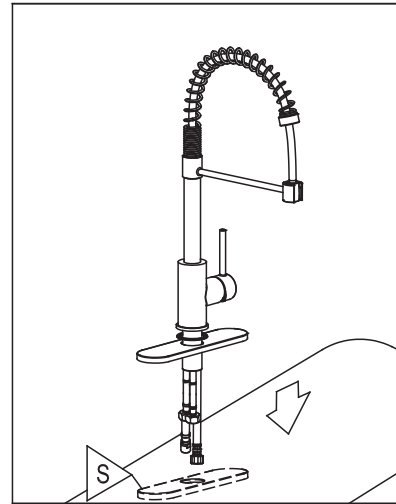

ÉTAPE 3
STEP