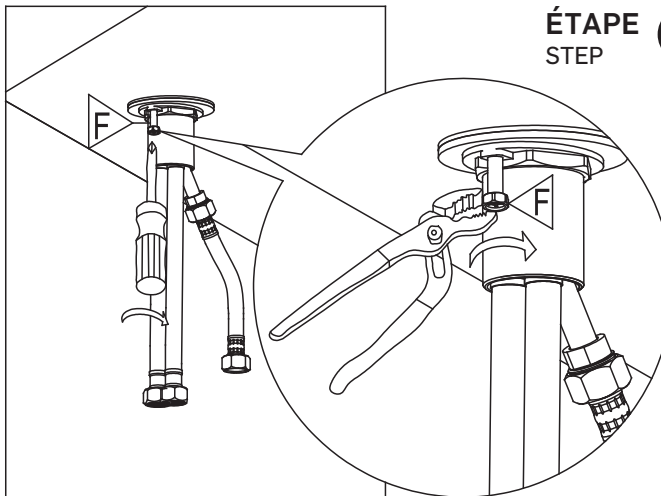

ÉTAPE 4 **4**
STEP **4**

ÉTAPE 5 **5**
STEP **5**