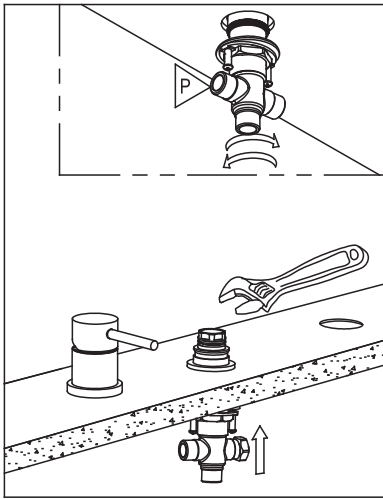

ROBINET DE BAIN BATHTUB FAUCET

GUIDE D'INSTALLATION INSTALLATION GUIDE

OUTILS NÉCESSAIRES TOOLS REQUIRED

ÉTAPE 1 **1** **Coupez l'alimentation d'eau avant de commencer l'installation.**
STEP **1** **Shut off the main water supply before beginning the installation.**

ÉTAPE 6
STEP

ÉTAPE 7
STEP

ÉTAPE 8
STEP

ÉTAPE 9
STEP

ÉTAPE 10
STEP

ÉTAPE 11
STEP

ÉTAPE 12
STEP

ÉTAPE 13
STEP