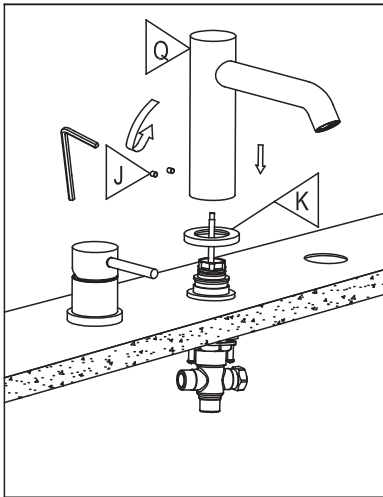

ROBINET DE BAIN BATHTUB FAUCET

GUIDE D'INSTALLATION INSTALLATION GUIDE

OUTILS NÉCESSAIRES TOOLS REQUIRED

ÉTAPE 1 **1** **Coupez l'alimentation d'eau avant de commencer l'installation.**
STEP **1** **Shut off the main water supply before beginning the installation.**

ÉTAPE 6
STEP

ÉTAPE 7
STEP

ÉTAPE 8
STEP

ÉTAPE 9
STEP

ÉTAPE 10
STEP

ÉTAPE 11
STEP

ÉTAPE 12
STEP

ÉTAPE 13
STEP