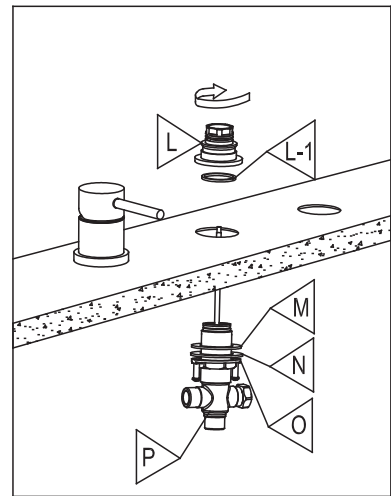

LAVO
33002545
TS2304

FINI NOIR
BLACK FINISH

TASSILI.CA

TASSILI SUPRA®