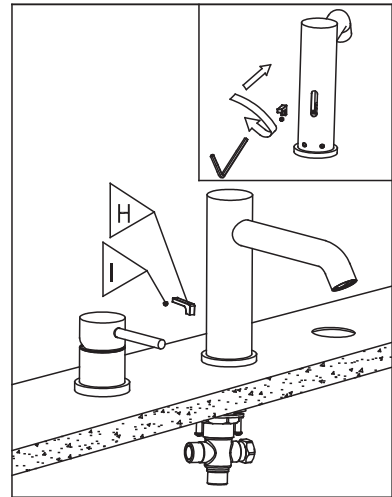

ROBINET DE BAIN BATHTUB FAUCET

GUIDE D'INSTALLATION INSTALLATION GUIDE

OUTILS NÉCESSAIRES TOOLS REQUIRED

ÉTAPE 1 **1** **Coupez l'alimentation d'eau avant de commencer l'installation.**
STEP **1** **Shut off the main water supply before beginning the installation.**

ÉTAPE 6
STEP

ÉTAPE 7
STEP

ÉTAPE 8
STEP

ÉTAPE 9
STEP

ÉTAPE 10
STEP

ÉTAPE 11
STEP

ÉTAPE 12
STEP

ÉTAPE 13
STEP

ÉTAPE 14
STEP

ÉTAPE 15
STEP

AVERTISSEMENT : AUCUNE INSTALLATION NE DEVRAIT ÊTRE COMMENCÉE SANS AVOIR LE PRODUIT EN MAIN. LES MESURES POURRAIENT VARIER EN RAISON DE PERFECTIONNEMENTS APPORTÉS AU PRODUIT AU FIL DU TEMPS. NI LE FABRICANT, NI LE DISTRIBUTEUR NE POURRONT ÊTRE TENUS RESPONSABLES D'UN ÉCART ENTRE LES MESURES PRÉSENTÉES ICI ET LES MESURES RÉELLES DU PRODUIT. CE PRODUIT DEVRAIT ÊTRE INSTALLÉ PAR UN PROFESSIONNEL CERTIFIÉ, CONFORMÉMENT À LA RÉGLEMENTATION EN VIGUEUR.