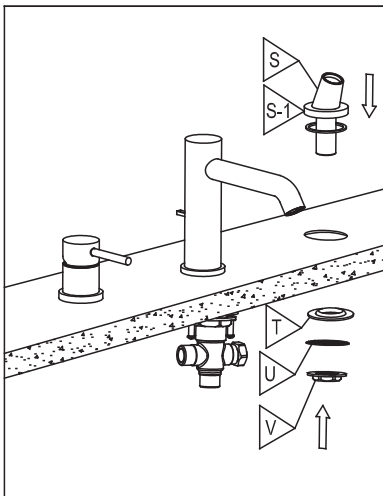

ROBINET DE BAIN BATHTUB FAUCET

GUIDE D'INSTALLATION INSTALLATION GUIDE

OUTILS NÉCESSAIRES TOOLS REQUIRED

ÉTAPE 1 **1** **Coupez l'alimentation d'eau avant de commencer l'installation.**
STEP **1** **Shut off the main water supply before beginning the installation.**

ÉTAPE 6
STEP

ÉTAPE 7
STEP

ÉTAPE 8
STEP

ÉTAPE 9
STEP

ÉTAPE 10
STEP

ÉTAPE 11
STEP

ÉTAPE 12
STEP

ÉTAPE 13
STEP

ÉTAPE 14
STEP

ÉTAPE 15
STEP

AVERTISSEMENT : AUCUNE INSTALLATION NE DEVRAIT ÊTRE COMMENCÉE SANS AVOIR LE PRODUIT EN MAIN. LES MESURES POURRAIENT VARIER EN RAISON DE PERFECTIONNEMENTS APPORTÉS AU PRODUIT AU FIL DU TEMPS. NI LE FABRICANT, NI LE DISTRIBUTEUR NE POURRONT ÊTRE TENUS RESPONSABLES D'UN ÉCART ENTRE LES MESURES PRÉSENTÉES ICI ET LES MESURES RÉELLES DU PRODUIT. CE PRODUIT DEVRAIT ÊTRE INSTALLÉ PAR UN PROFESSIONNEL CERTIFIÉ, CONFORMÉMENT À LA RÉGLEMENTATION EN VIGUEUR.