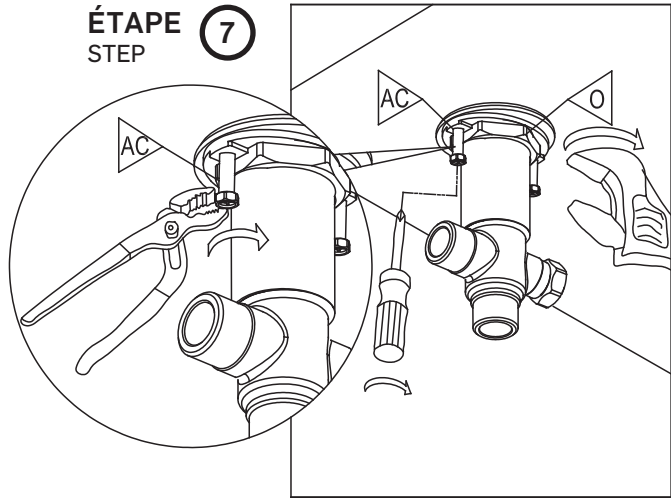

ÉTAPE 7
STEP