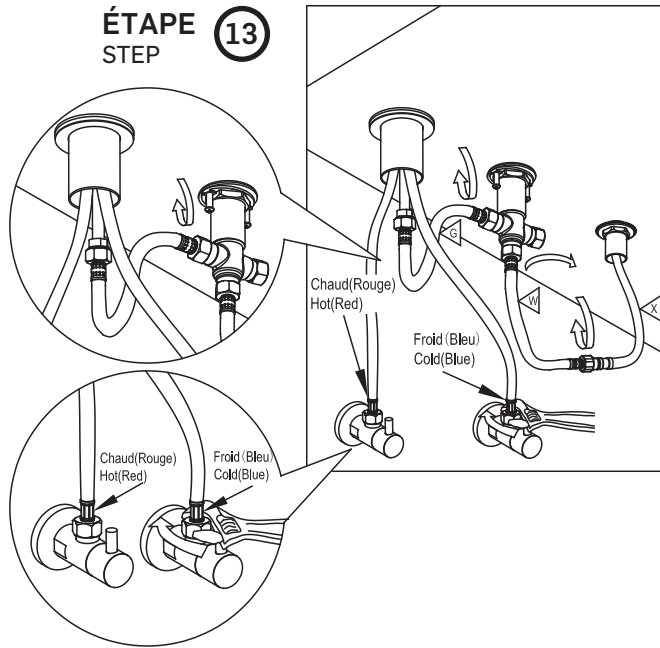

ROBINET DE BAIN BATHTUB FAUCET

GUIDE D'INSTALLATION INSTALLATION GUIDE

OUTILS NÉCESSAIRES TOOLS REQUIRED

ÉTAPE 1 **1** **Coupez l'alimentation d'eau avant de commencer l'installation.**
STEP **1** **Shut off the main water supply before beginning the installation.**

ÉTAPE 6
STEP

ÉTAPE 7
STEP

ÉTAPE 8
STEP

ÉTAPE 9
STEP

ÉTAPE 10
STEP

ÉTAPE 11
STEP

ÉTAPE 12
STEP

ÉTAPE 13
STEP

ÉTAPE 14
STEP

ÉTAPE 15
STEP

AVERTISSEMENT : AUCUNE INSTALLATION NE DEVRAIT ÊTRE COMMENCÉE SANS AVOIR LE PRODUIT EN MAIN. LES MESURES POURRAIENT VARIER EN RAISON DE PERFECTIONNEMENTS APPORTÉS AU PRODUIT AU FIL DU TEMPS. NI LE FABRICANT, NI LE DISTRIBUTEUR NE POURRONT ÊTRE TENUS RESPONSABLES D'UN ÉCART ENTRE LES MESURES PRÉSENTÉES ICI ET LES MESURES RÉELLES DU PRODUIT. CE PRODUIT DEVRAIT ÊTRE INSTALLÉ PAR UN PROFESSIONNEL CERTIFIÉ, CONFORMÉMENT À LA RÉGLEMENTATION EN VIGUEUR.