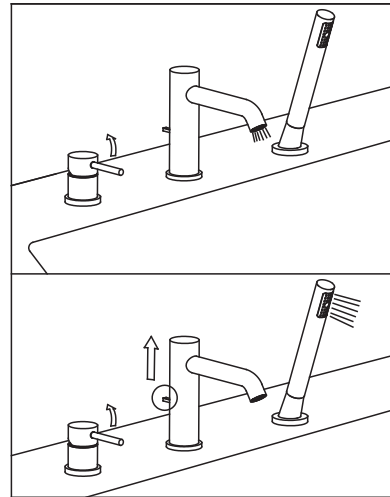

ROBINET DE BAIN BATHTUB FAUCET

GUIDE D'INSTALLATION INSTALLATION GUIDE

OUTILS NÉCESSAIRES TOOLS REQUIRED

ÉTAPE 1 **1** **Coupez l'alimentation d'eau avant de commencer l'installation.**
STEP **1** **Shut off the main water supply before beginning the installation.**

ÉTAPE 6
STEP

ÉTAPE 7
STEP

ÉTAPE 8
STEP

ÉTAPE 9
STEP

ÉTAPE 10
STEP

ÉTAPE 11
STEP

ÉTAPE 12
STEP

ÉTAPE 13
STEP

ÉTAPE 14
STEP

ÉTAPE 15
STEP

AVERTISSEMENT : AUCUNE INSTALLATION NE DEVRAIT ÊTRE COMMENCÉE SANS AVOIR LE PRODUIT EN MAIN. LES MESURES POURRAIENT VARIER EN RAISON DE PERFECTIONNEMENTS APPORTÉS AU PRODUIT AU FIL DU TEMPS. NI LE FABRICANT, NI LE DISTRIBUTEUR NE POURRONT ÊTRE TENUS RESPONSABLES D'UN ÉCART ENTRE LES MESURES PRÉSENTÉES ICI ET LES MESURES RÉELLES DU PRODUIT. CE PRODUIT DEVRAIT ÊTRE INSTALLÉ PAR UN PROFESSIONNEL CERTIFIÉ, CONFORMÉMENT À LA RÉGLEMENTATION EN VIGUEUR.