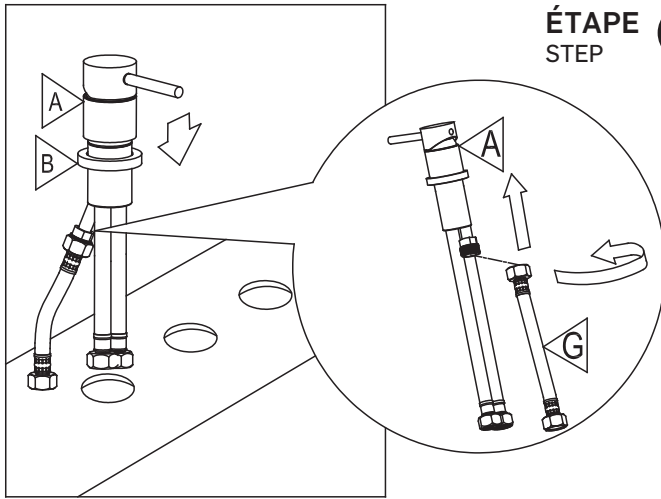

ÉTAPE 3 **3**
STEP **3**