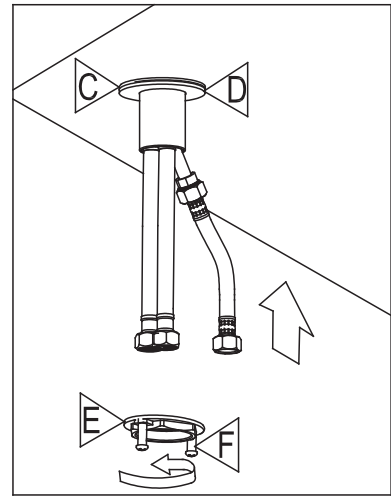

ROBINET DE BAIN BATHTUB FAUCET

GUIDE D'INSTALLATION INSTALLATION GUIDE

OUTILS NÉCESSAIRES TOOLS REQUIRED

ÉTAPE 1 **1** **Coupez l'alimentation d'eau avant de commencer l'installation.**
STEP **1** **Shut off the main water supply before beginning the installation.**

ÉTAPE 2 **2**
STEP **2**

ÉTAPE 3 **3**
STEP **3**

ÉTAPE 4 **4**
STEP **4**

ÉTAPE 5 **5**
STEP **5**

LAVO
33002545
TS2304

FINI NOIR
BLACK FINISH

TASSILI.CA

TASSILI SUPRA®