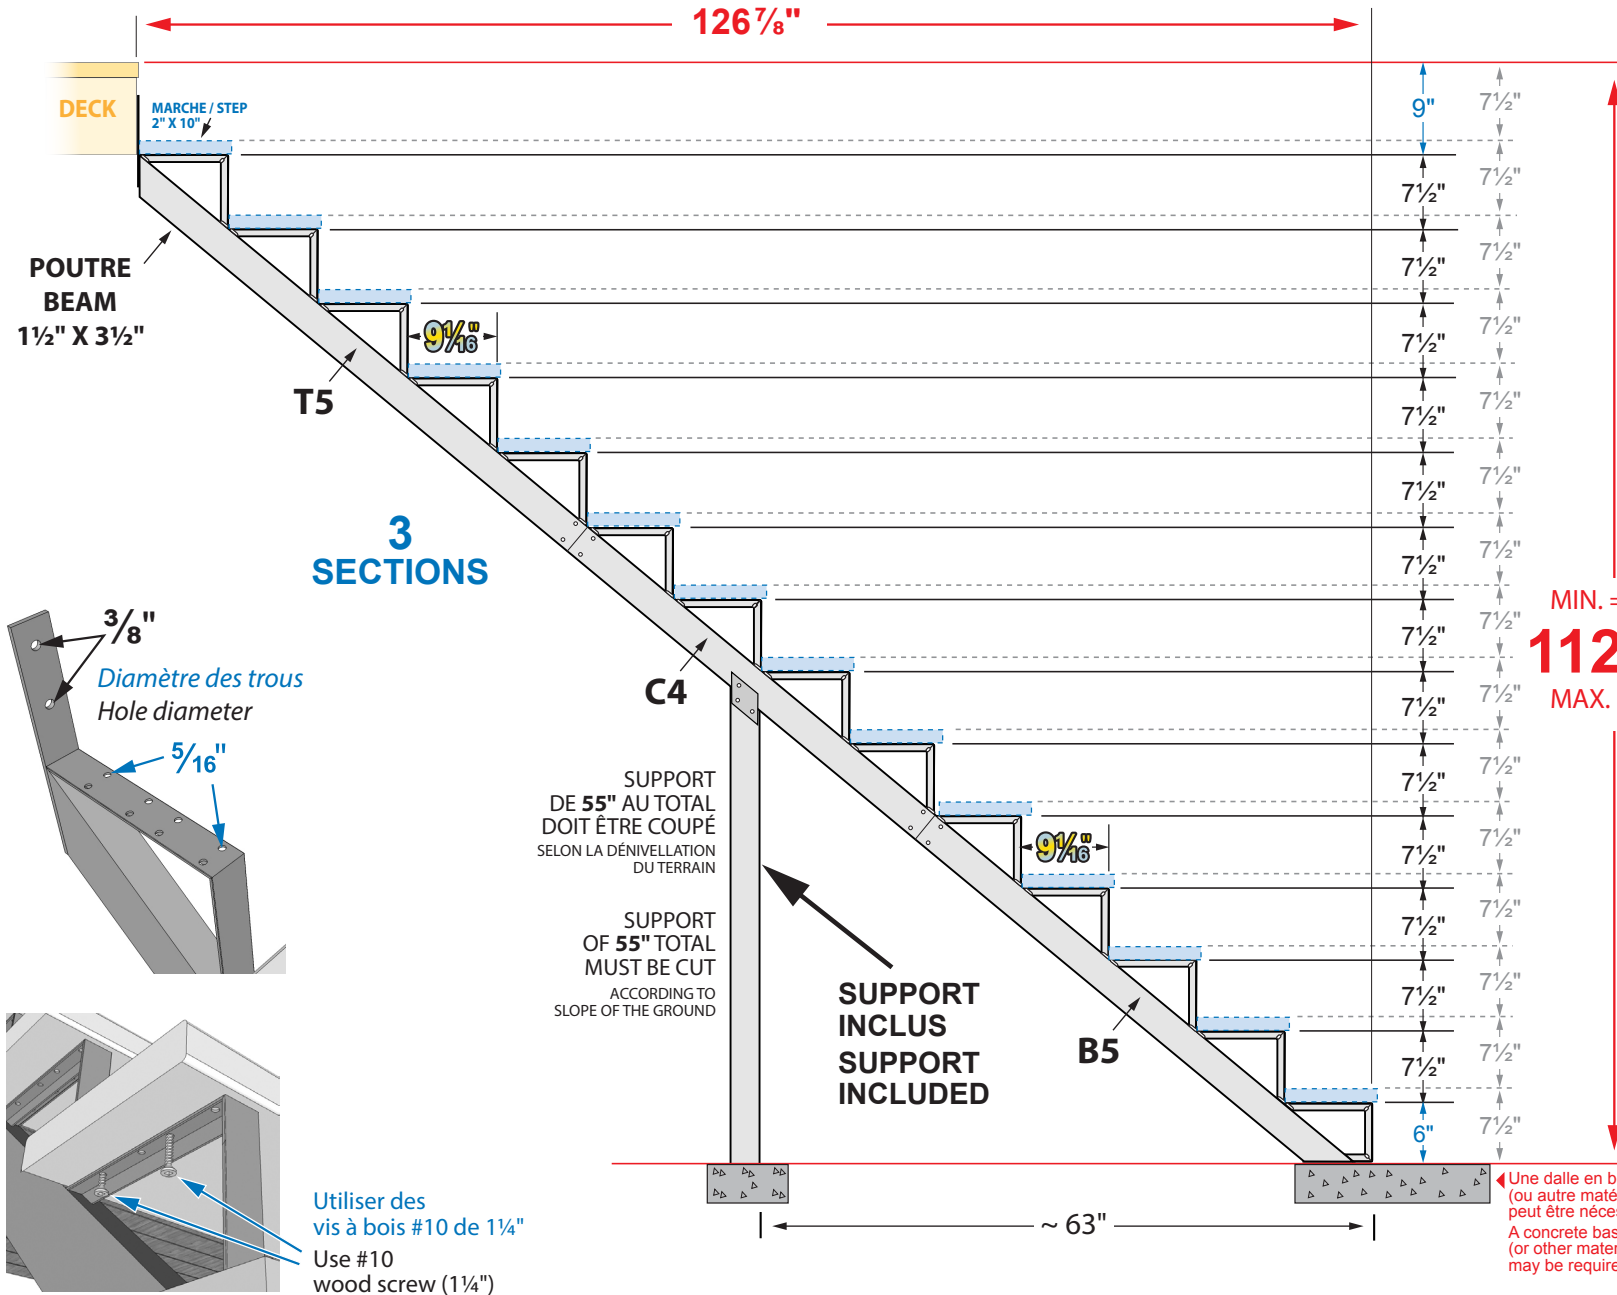

ITEM # 14034 - Limon 14 marches BLANC / 14 steps stair riser WHITE

ALUMINIUM

Une inclinaison vers l'avant du limon jusqu'à 3 1/2" est acceptable

A forward incline towards the front of the stair rise up to 3 1/2" is acceptable

MIN. = 109"
112 1/2"
MAX. = 116"

POIDS /WEIGHT :
16,77 Kg / 36,97 lbs

LARGEUR DE L'ESCALIER	NOMBRE DE LIMONS
STAIR WIDTH	NUMBER OF STRINGERS
24" - 60"	2
61" et/and +	1 au/at 36" max

Une dalle en béton (ou autre matériel) peut être nécessaire.
A concrete base (or other material) may be require.

ITEM # 14034 - Limon 14 marches BLANC / 14 steps stair riser WHITE

ALUMINIUM