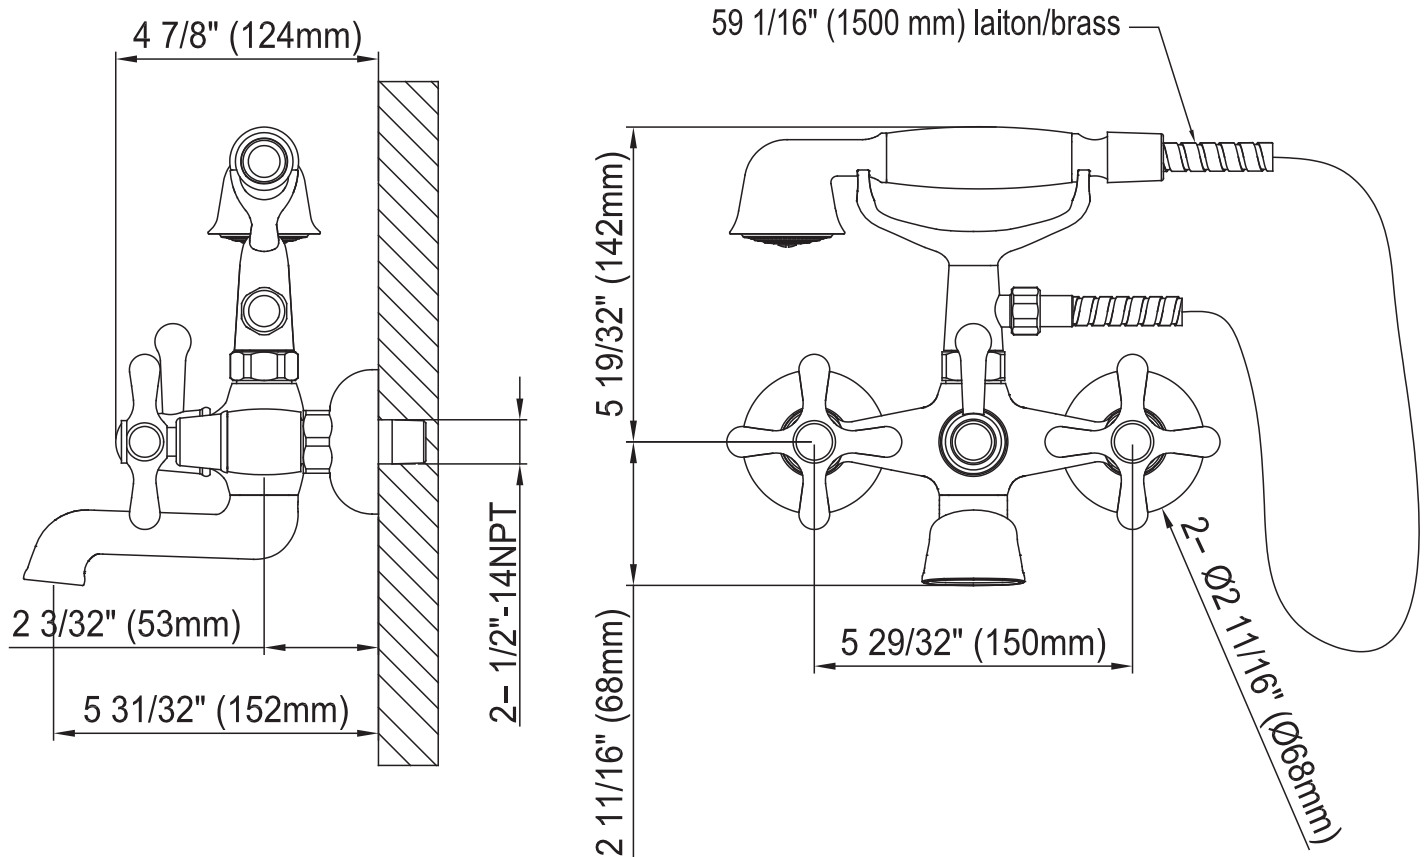

ROBINET DE BAIGNOIRE SUR PIEDS CLAWFOOT BATHTUB FAUCET

FICHE TECHNIQUE
DATA SHEET

CARACTÉRISTIQUES SPECIFICATIONS

DOUCHETTE : MAX. 2,5 GPM (9,5 LPM)
BEC DE BAIN : MAX. 7,7 GPM (29 LPM)
LAITON MASSIF
CARTOUCHE EN CÉRAMIQUE GARANTIE À VIE
POIDS PRODUIT: 5,5 LB (2,5 KG)
GUIDE D'INSTALLATION INCLUS

HAND SHOWER: MAX. 2.5 GPM (9.5 LPM)
TUB SPOUT: MAX. 7.7 GPM (29 LPM)
SOLID BRASS
CERAMIC CARTRIDGE WITH LIFETIME WARRANTY
NET WEIGHT: 5.5 LB (2.5 KG)
INSTALLATION GUIDE INCLUDED

CERTIFICATIONS

Les produits TASSILI adhèrent
à une ou plusieurs de ces certifications :

* TOUTES CES DIMENSIONS SONT APPROXIMATIVES. AFIN D'ASSURER UNE INSTALLATION PARFAITE, LES DIMENSIONS DE LA STRUCTURE DOIVENT ÊTRE VÉRIFIÉES À PARTIR DE L'UNITÉ AVANT L'INSTALLATION.

• ALL DIMENSIONS ARE APPROXIMATE. TO ENSURE PROPER INSTALLATION, VERIFY THE PRODUCT DIMENSIONS BEFORE INSTALLATION.