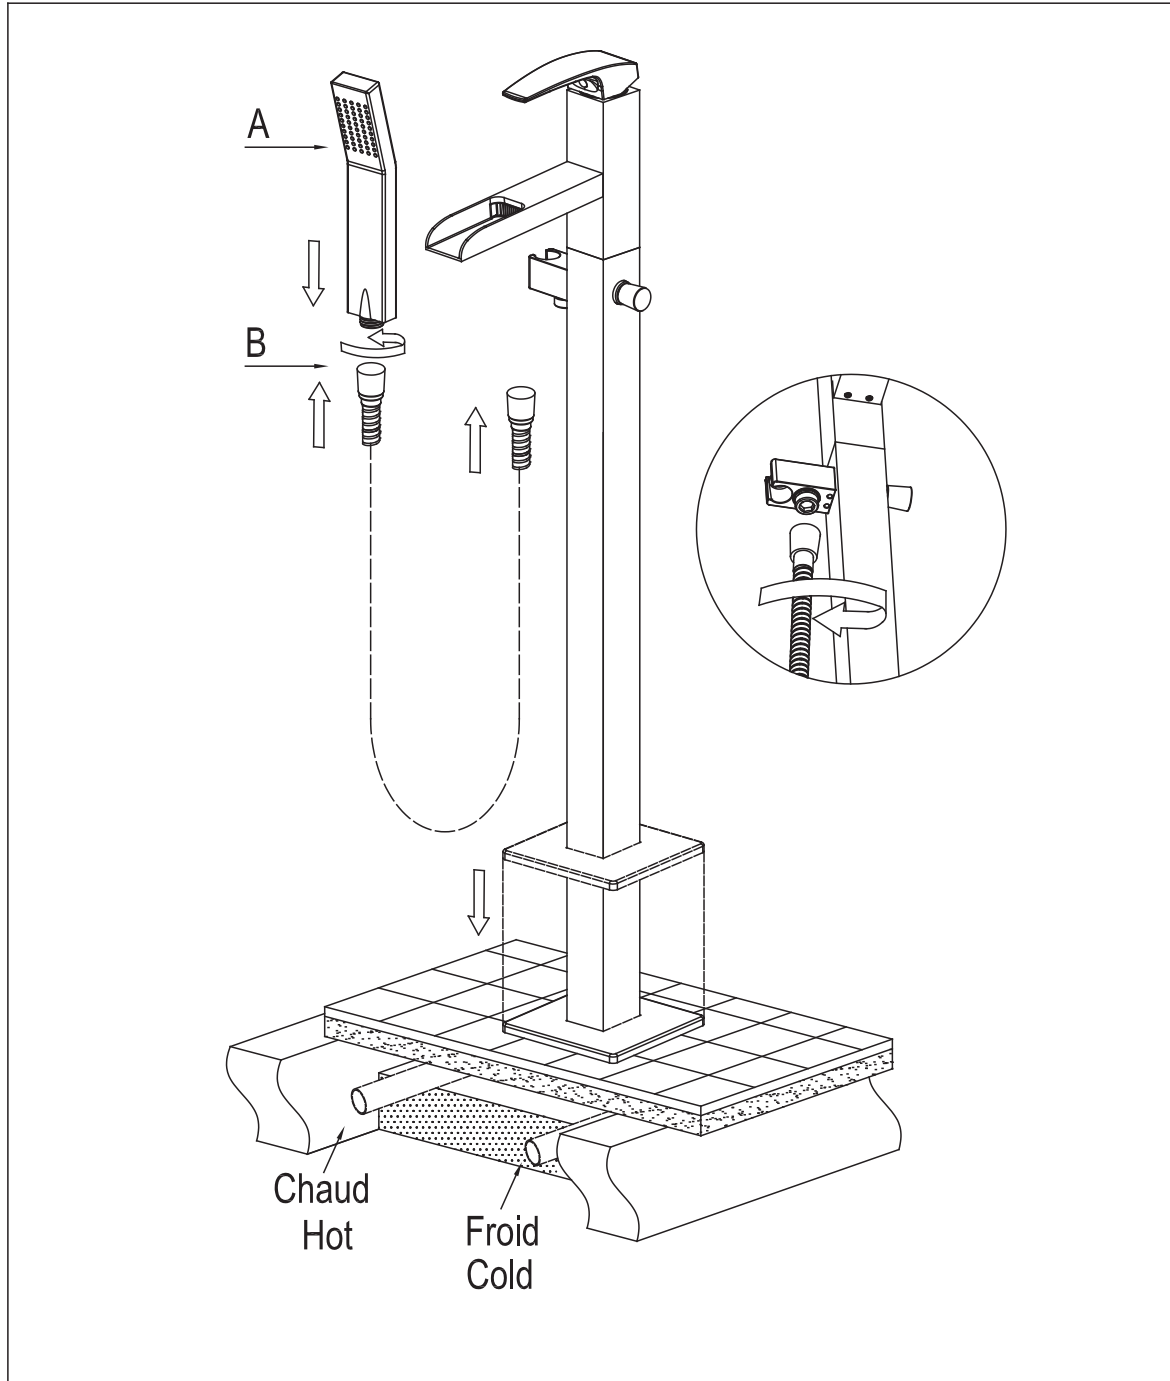

ROBINET DE BAIN AUTOPORTANT AVEC DOUCHETTE
FREESTANDING BATHTUB FAUCET WITH HAND SHOWER

GUIDE D'INSTALLATION
INSTALLATION GUIDE

OUTILS NÉCESSAIRES
TOOLS REQUIRED

ÉTAPE 1 **Coupez l'alimentation d'eau avant de commencer l'installation.**
STEP 1 Shut off the main water supply before beginning installation.

ÉTAPE 10
STEP

TS0221

*IMPORTANT: Aucune construction ne devrait être effectuée par l'installateur sans avoir le produit en main. Les mesures pourraient varier en raison de perfectionnements apportés au produit au fil du temps. Ni le fabricant, ni le distributeur ne pourront être tenus responsables d'un écart entre les mesures présentées ici et les mesures réelles du produit. Ce produit devrait être installé par un professionnel certifié, conformément à la réglementation en vigueur.