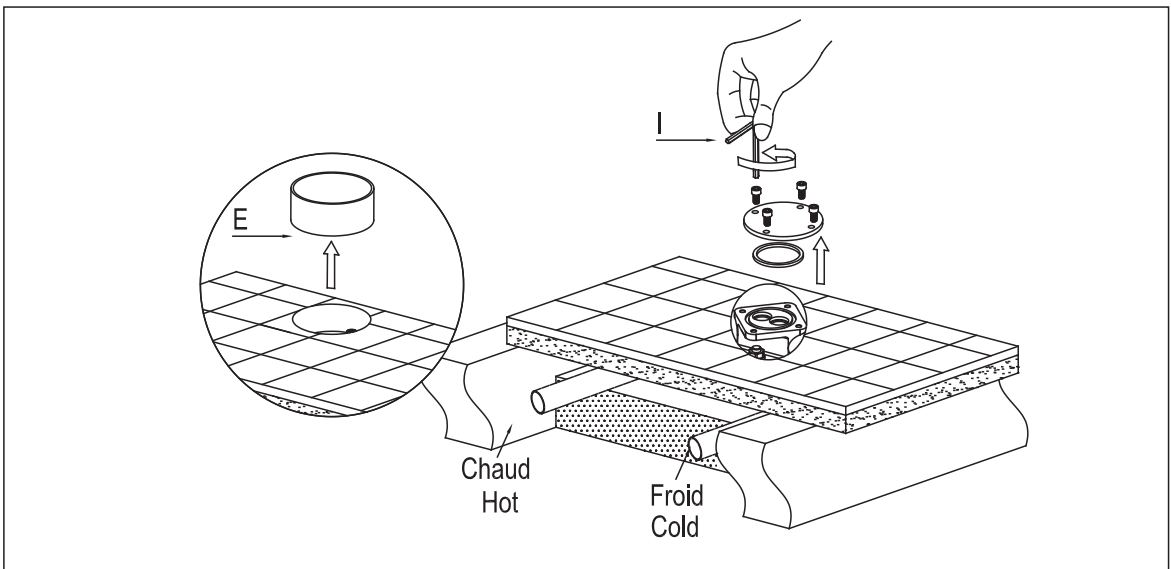

ÉTAPE 8
STEP