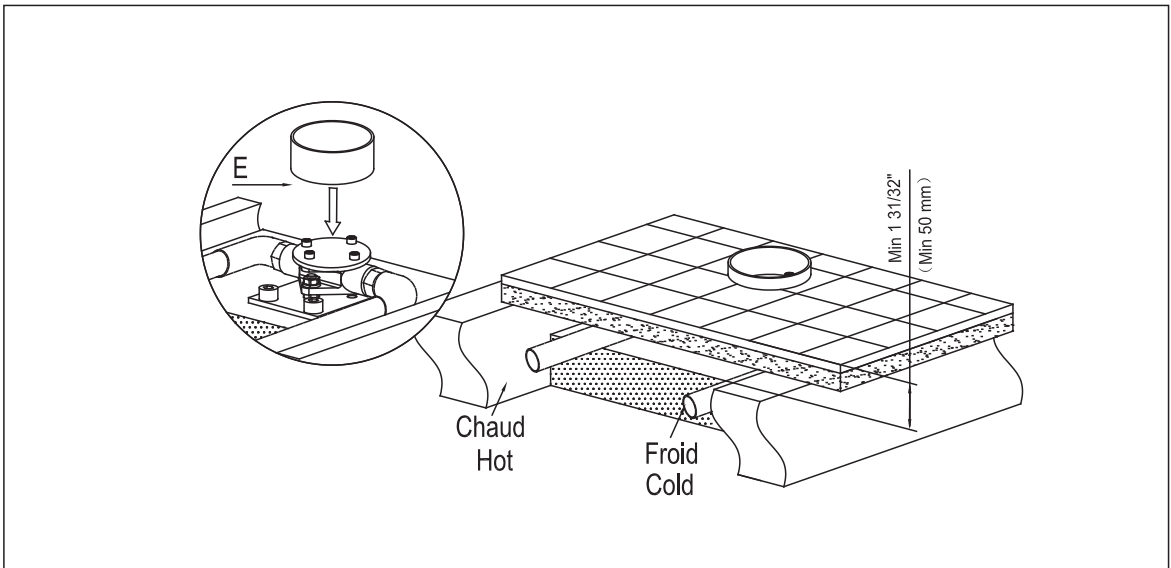

ÉTAPE 7
STEP