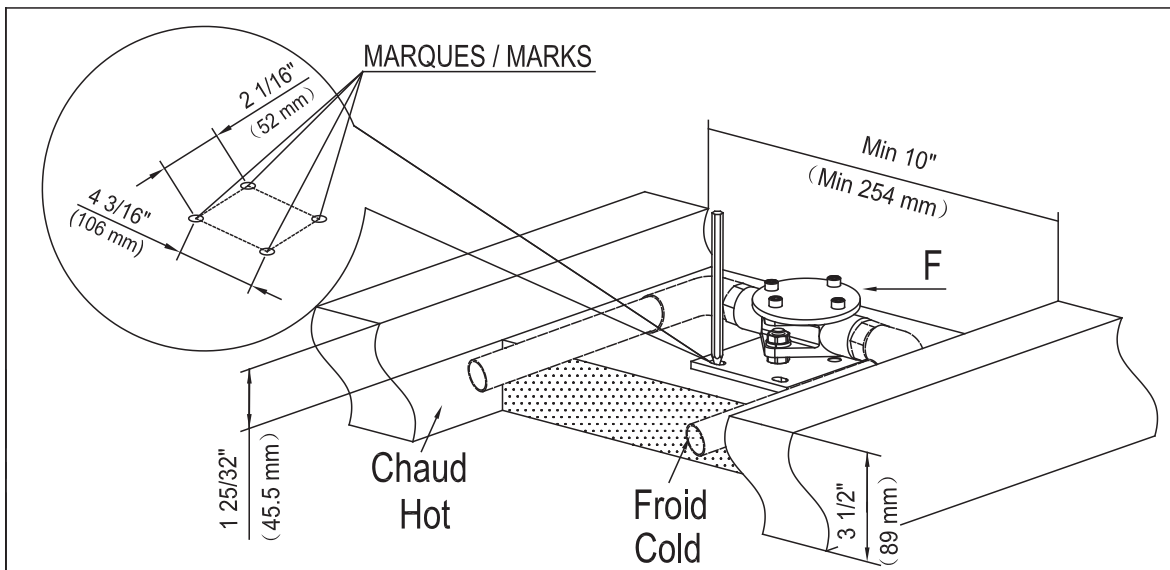

ROBINET DE BAIN AUTOPORTANT AVEC DOUCHETTE
FREESTANDING BATHTUB FAUCET WITH HAND SHOWER

GUIDE D'INSTALLATION
INSTALLATION GUIDE

OUTILS NÉCESSAIRES
TOOLS REQUIRED

ÉTAPE 1 **Coupez l'alimentation d'eau avant de commencer l'installation.**
STEP 1 Shut off the main water supply before beginning installation.

ÉTAPE 2

ÉTAPE 3

TS0221

LORENZO	FINI CHROME FINISH
33001409	TASSILI.CA

TASSILI SUPRA®