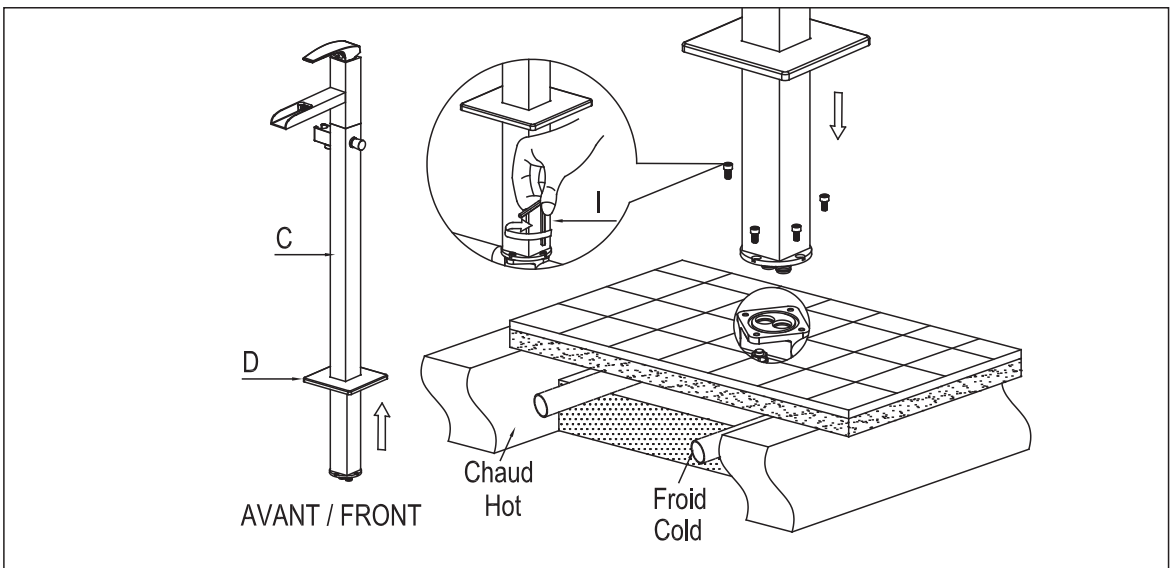

ROBINET DE BAIN AUTOPORTANT AVEC DOUCHETTE
FREESTANDING BATHTUB FAUCET WITH HAND SHOWER

GUIDE D'INSTALLATION
INSTALLATION GUIDE

OUTILS NÉCESSAIRES
TOOLS REQUIRED

ÉTAPE 1 **Coupez l'alimentation d'eau avant de commencer l'installation.**
STEP 1 Shut off the main water supply before beginning installation.

ÉTAPE 10
STEP

TS0221

*IMPORTANT: Aucune construction ne devrait être effectuée par l'installateur sans avoir le produit en main. Les mesures pourraient varier en raison de perfectionnements apportés au produit au fil du temps. Ni le fabricant, ni le distributeur ne pourront être tenus responsables d'un écart entre les mesures présentées ici et les mesures réelles du produit. Ce produit devrait être installé par un professionnel certifié, conformément à la réglementation en vigueur.