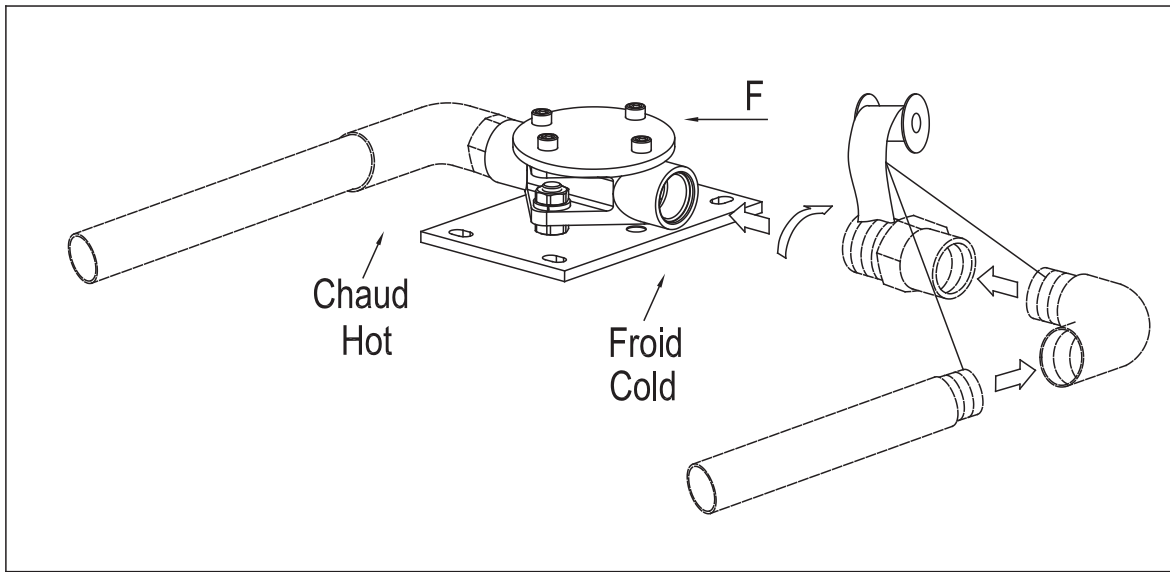

ROBINET DE BAIN AUTOPORTANT AVEC DOUCHETTE
FREESTANDING BATHTUB FAUCET WITH HAND SHOWER

GUIDE D'INSTALLATION
INSTALLATION GUIDE

OUTILS NÉCESSAIRES
TOOLS REQUIRED

ÉTAPE 1 **Coupez l'alimentation d'eau avant de commencer l'installation.**
STEP 1 Shut off the main water supply before beginning installation.

ÉTAPE 2

ÉTAPE 3

TS0221

LORENZO	FINI CHROME FINISH
33001409	TASSILI.CA

TASSILI SUPRA®