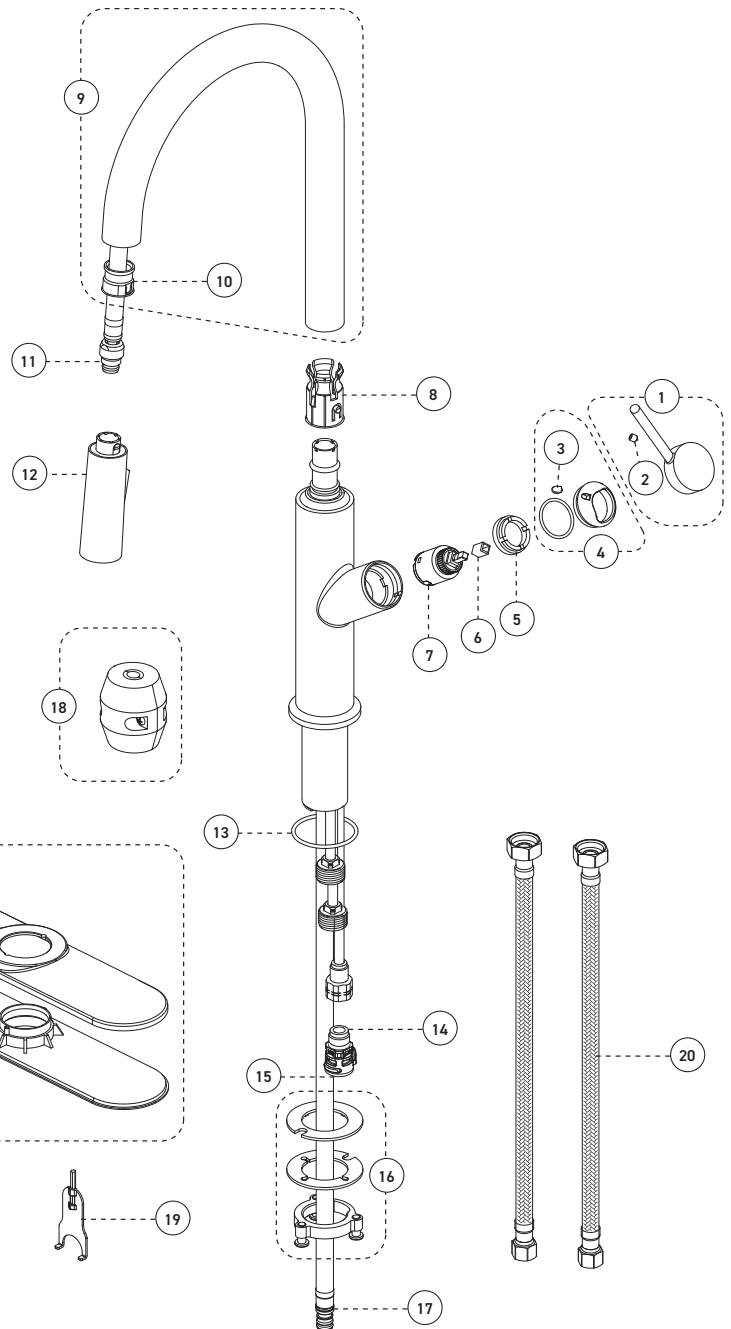

Cartridge

- Ceramic (FC9M18)

Finish

- Matte black / Matte gold

Product meets
Calgreen requirements
Ce produit répond
aux exigences de Calgreen

Caractéristiques

- Installation monotrou
- Soupape anti-retour intégrée
- Connexion KliK
- Rotation de la poignée vers l'avant
- Plaque de recouvrement pour évier percé à 8 pouces c/c incluse
- Bec pivotant intégrant douchette amovible avec bouton inverseur de jets (concentré, diffus) et boyau de 59 pouces en nylon tressé
- Débit maximal de 6,8 L/min (1.8 gpm) à 60 psi (**ecologia**)
- Enveloppe extérieure en métal
- Voies d'alimentation en laiton
- Raccordements 3/8 pouce (9/16-24 UNEF) avec connecteurs flexibles tressés en nylon

Cartouche

- Céramique (FC9M18)

Fini

- Noir mat / Or mat

Kitchen Sink Faucet – Robinet d'évier de cuisine

No	Description		Part Pièce
1	Handle kit	Ensemble de poignée	FCKTS2147MG
2	Allen Screw	Vis Allen	923001
3	Index	Index	FCHDL4041
4	Trim Cap	Garniture d'écrou	FCDEC7108MB
5	Retainer nut	Écrou de retenue	FCNUTC018
6	Handle adapter	Adaptateur de poignée	FCHDL5007
7	Ceramic cartridge (25 mm)	Cartouche céramique (25 mm)	FC9M18
8	Spout retainer Kit	Ensemble de retenue du bec	FCKTS9058
9	Spout kit	Ensemble de bec	FCKTS1025MB
10	Plastic Guide	Guide en plastique	FCDEC7109
11	Nylon flexible hose	Tuyau flexible en nylon	FCHOS1033MB
12	Hand spray	Douchette	FCSPS5031MG
13	O-ring (2.5 x 48.0)	Joint torique (2.5 x 48.0)	FCORA1045
14	Check valve	Soupape anti-retour	96077X
15	Klik connect adapter	Adaptateur pour connecteur Klik	FCOTH9045
16	Anchor Kit	Ensemble d'ancrage	FC94075-5K
17	O-rings for Klik connect (pkg of 2)	Joints toriques pour connecteur Klik (pqt de 2)	FCORA1028
18	Weight	Poids	FCOTH9011
19	Tool for retainer nut FCNUTC018	Outil pour écrou de retenue FCNUTC018	FCOTH9041
20	Flexible connectors	Connecteurs flexibles	XCFC-116PP
21	Deck plate kit	Ensemble de plaques	FCKTS3058MB