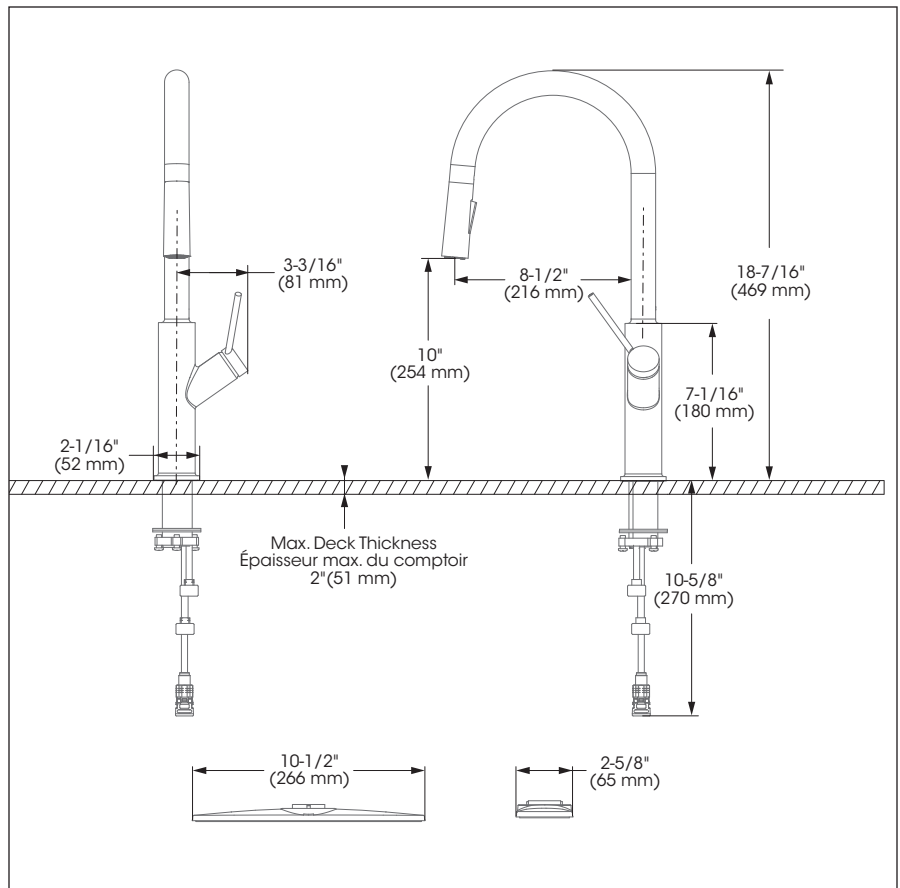

Fini

- Noir mat / Or mat