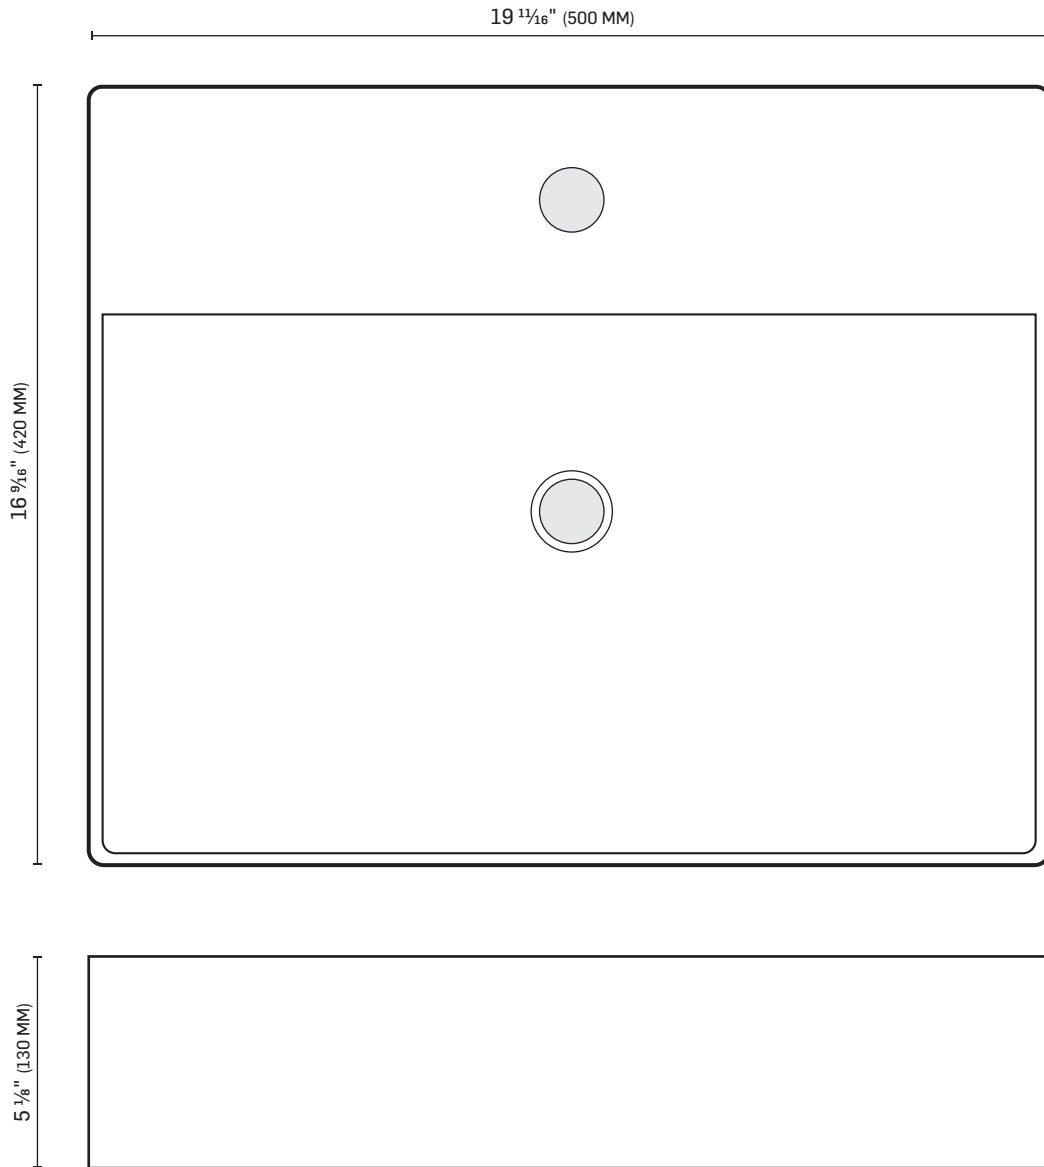

* TOUTES CES DIMENSIONS SONT APPROXIMATIVES. AFIN D'ASSURER UNE INSTALLATION PARFAITE, LES DIMENSIONS DE LA STRUCTURE DOIVENT ÊTRE VÉRIFIÉES À PARTIR DE L'UNITÉ AVANT L'INSTALLATION.

ALL DIMENSIONS ARE APPROXIMATE. TO ENSURE PROPER INSTALLATION, VERIFY THE PRODUCT DIMENSIONS BEFORE THE INSTALLATION.

LIVIA
33002607

BLANC
WHITE
TS2301

TASSILI SUPRA®