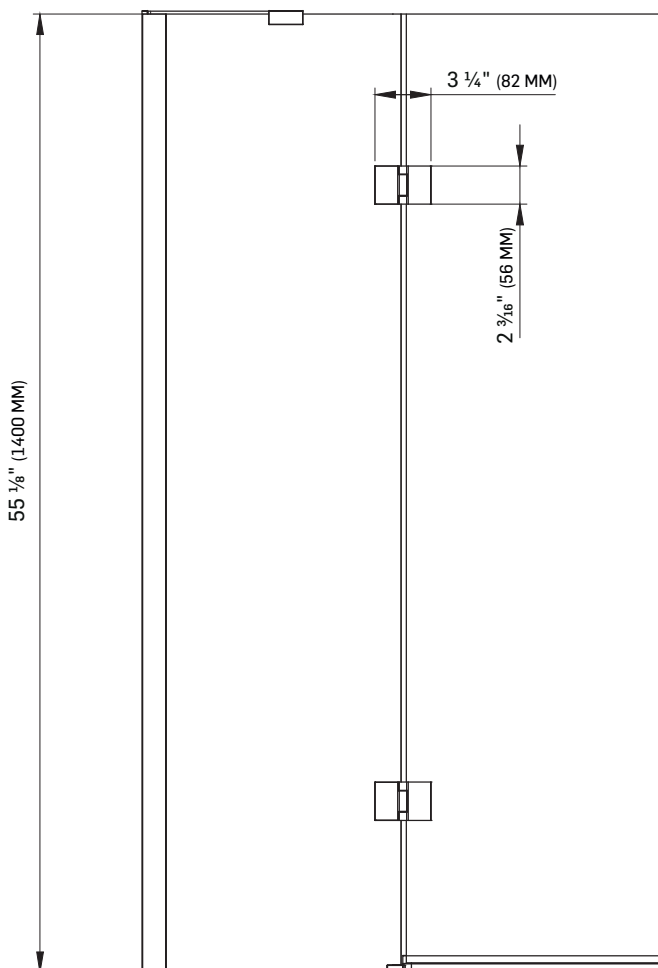

ÉCRAN DE BAIN

BATHSCREEN

DESSINS TECHNIQUES

TECHNICAL DRAWINGS

* TOUTES CES DIMENSIONS SONT APPROXIMATIVES. AFIN D'ASSURER UNE INSTALLATION PARFAITE, LES DIMENSIONS DE LA STRUCTURE DOIVENT ÊTRE VÉRIFIÉES À PARTIR DE L'UNITÉ AVANT L'INSTALLATION.

* ALL DIMENSIONS ARE APPROXIMATE. TO ENSURE PROPER INSTALLATION, VERIFY THE PRODUCT DIMENSIONS BEFORE INSTALLATION.

ALASKA
33002429

FINI CHROME
CHROME FINISH
TS2204

TASSILI SUPRA®