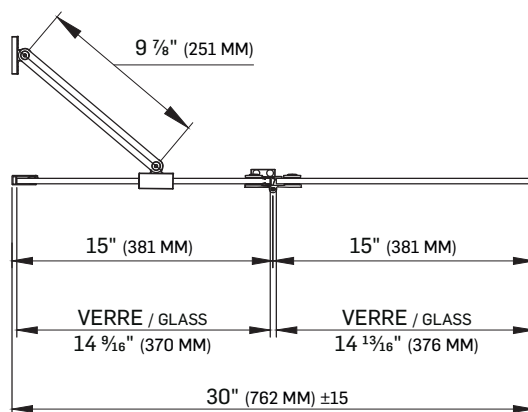

ÉCRAN DE BAIN

BATHSCREEN

DESSINS TECHNIQUES

TECHNICAL DRAWINGS

* TOUTES CES DIMENSIONS SONT APPROXIMATIVES. AFIN D'ASSURER UNE INSTALLATION PARFAITE, LES DIMENSIONS DE LA STRUCTURE DOIVENT ÊTRE VÉRIFIÉES À PARTIR DE L'UNITÉ AVANT L'INSTALLATION.

* ALL DIMENSIONS ARE APPROXIMATE. TO ENSURE PROPER INSTALLATION, VERIFY THE PRODUCT DIMENSIONS BEFORE INSTALLATION.

ALASKA
33002429

FINI CHROME
CHROME FINISH
TS2204

TASSILI SUPRA®