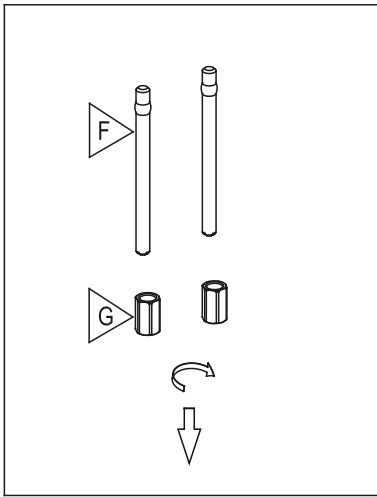

ROBINET DE LAVABO
WASH BASIN FAUCET

GUIDE D'INSTALLATION
INSTALLATION GUIDE

OUTILS NÉCESSAIRES
TOOLS REQUIRED

ÉTAPE 1 **Coupez l'alimentation d'eau avant de commencer l'installation.**
STEP 1 **Shut off the main water supply before beginning the installation.**

ÉTAPE 2
STEP

ÉTAPE 3
STEP

ÉTAPE 4
STEP

ÉTAPE 5
STEP

RINALDO
3051924

FINI CHROME
CHROME FINISH

TASSILI.CA

TASSILI SUPRA®