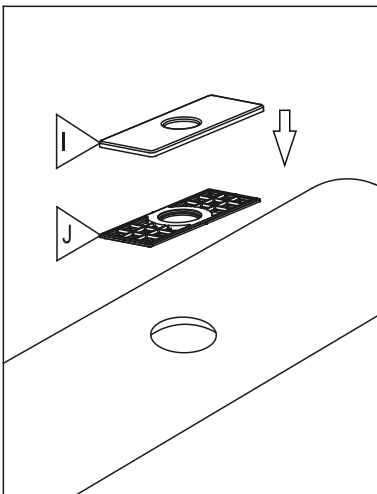

ÉTAPE 4
STEP