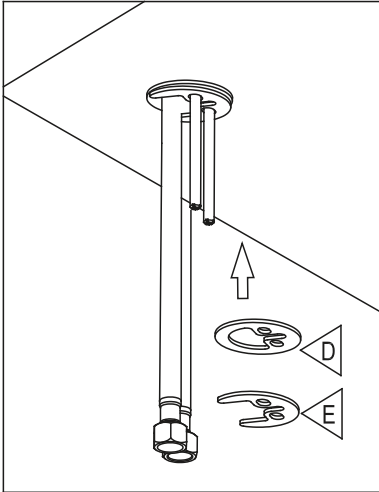

**ROBINET DE LAVABO**  
WASH BASIN FAUCET

**GUIDE D'INSTALLATION**  
INSTALLATION GUIDE

**OUTILS NÉCESSAIRES**  
TOOLS REQUIRED

**ÉTAPE 1** **Coupez l'alimentation d'eau avant de commencer l'installation.**  
**STEP 1** **Shut off the main water supply before beginning the installation.**

ÉTAPE 6  
STEP

ÉTAPE 7  
STEP

ÉTAPE 8  
STEP

ÉTAPE 9  
STEP

ÉTAPE 10  
STEP

ÉTAPE 11  
STEP

ÉTAPE 12  
STEP

ÉTAPE 13  
STEP