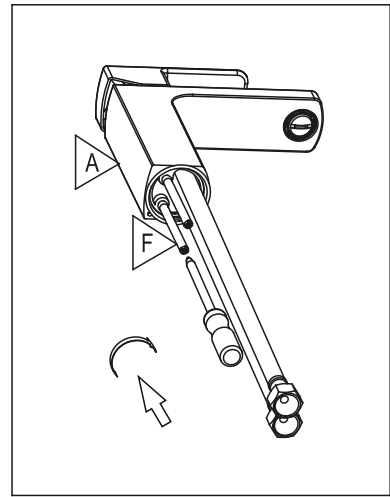

ÉTAPE 3
STEP