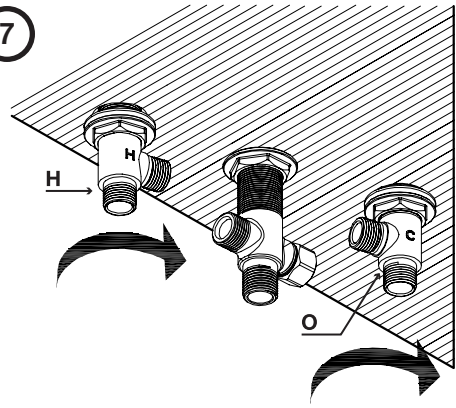

ÉTAPE 7
STEP