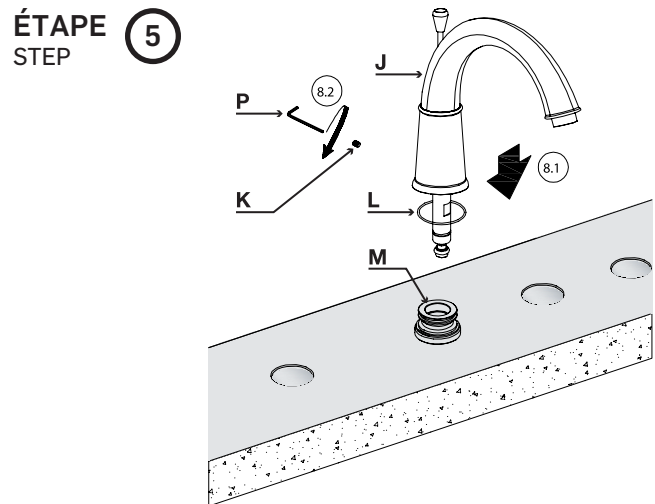

**ROBINET DE BAIN ROMAIN AVEC DOUCHETTE**  
**ROMAN BATHTUB FAUCET WITH HAND-SHOWER**

**GUIDE D'INSTALLATION**  
**INSTALLATION GUIDE**

**OUTILS NÉCESSAIRES**  
**TOOLS REQUIRED**

**ÉTAPE 1** **1** **Coupez l'alimentation d'eau avant de commencer l'installation.**  
**STEP** **1** **Shut off the main water supply before starting the installation.**