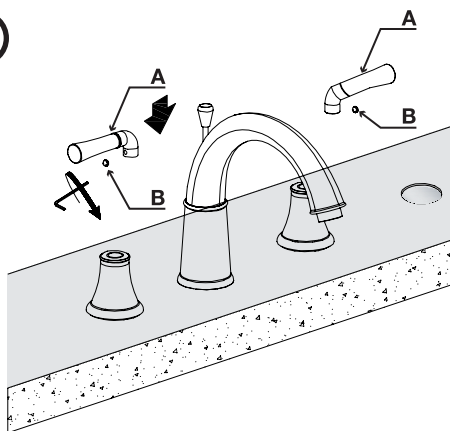

ÉTAPE 10
STEP