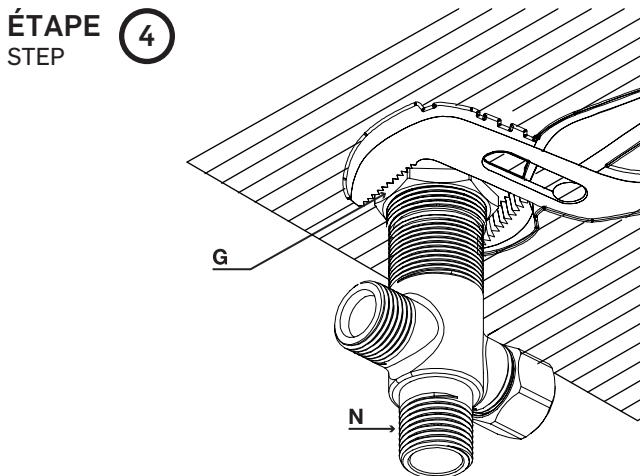

**ROBINET DE BAIN ROMAIN AVEC DOUCHETTE**  
**ROMAN BATHTUB FAUCET WITH HAND-SHOWER**

**GUIDE D'INSTALLATION**  
**INSTALLATION GUIDE**

**OUTILS NÉCESSAIRES**  
**TOOLS REQUIRED**

**ÉTAPE 1** **1** **Coupez l'alimentation d'eau avant de commencer l'installation.**  
**STEP** **1** **Shut off the main water supply before starting the installation.**