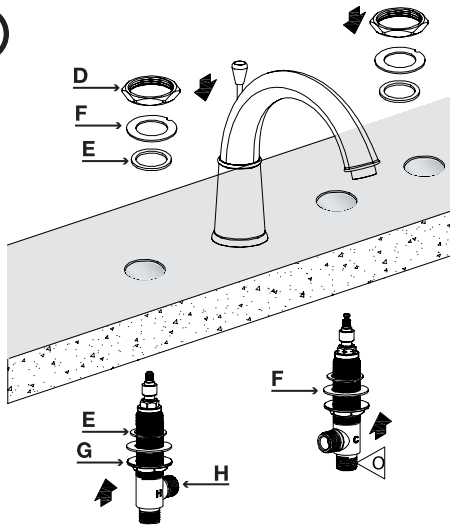

ÉTAPE 6
STEP