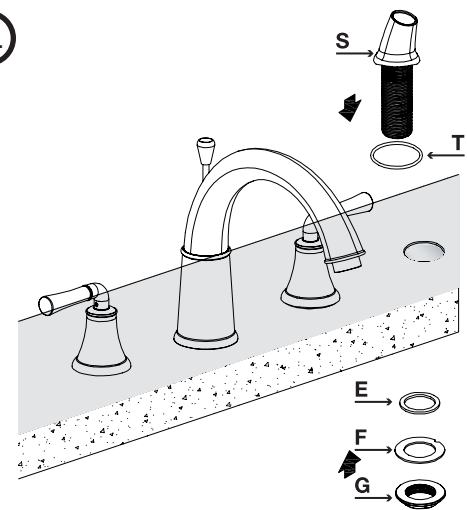

**ROBINET DE BAIN ROMAIN AVEC DOUCHETTE**  
**ROMAN BATHTUB FAUCET WITH HAND-SHOWER**

**GUIDE D'INSTALLATION**  
**INSTALLATION GUIDE**

**OUTILS NÉCESSAIRES**  
**TOOLS REQUIRED**

**ÉTAPE 1** **1** **Coupez l'alimentation d'eau avant de commencer l'installation.**  
**STEP** **1** **Shut off the main water supply before starting the installation.**

VASCO	CHROME
3051318	
TASSILI.CA	

**TASSILI**

ÉTAPE 6  
STEP

ÉTAPE 7  
STEP

ÉTAPE 8  
STEP

ÉTAPE 9  
STEP

ÉTAPE 10  
STEP

ÉTAPE 11  
STEP

# ROBINET DE BAIN ROMAIN AVEC DOUCHETTE