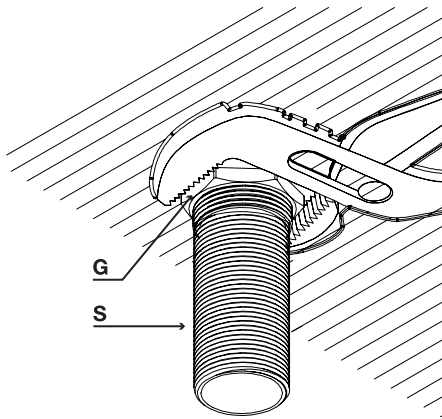

ROBINET DE BAIN ROMAIN AVEC DOUCHETTE

ROMAN BATHTUB FAUCET WITH HAND-SHOWER

GUIDE D'INSTALLATION

INSTALLATION GUIDE

ÉTAPE 12

STEP