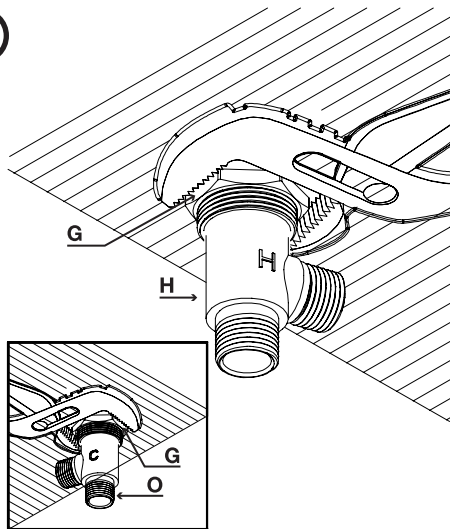

ÉTAPE 8
STEP