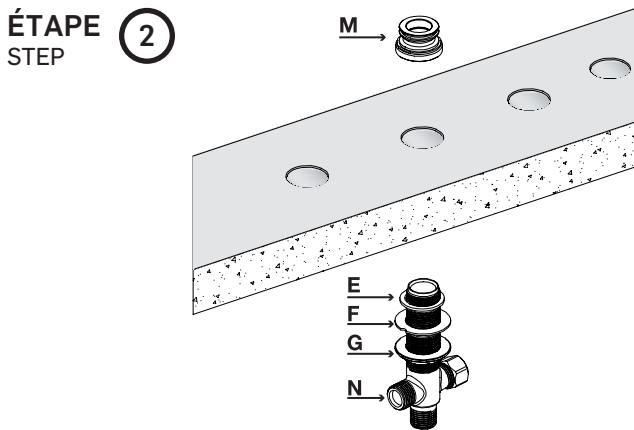

**ROBINET DE BAIN ROMAIN AVEC DOUCHETTE**  
**ROMAN BATHTUB FAUCET WITH HAND-SHOWER**

**GUIDE D'INSTALLATION**  
**INSTALLATION GUIDE**

**OUTILS NÉCESSAIRES**  
**TOOLS REQUIRED**

**ÉTAPE 1** **1** **Coupez l'alimentation d'eau avant de commencer l'installation.**  
**STEP** **1** **Shut off the main water supply before starting the installation.**