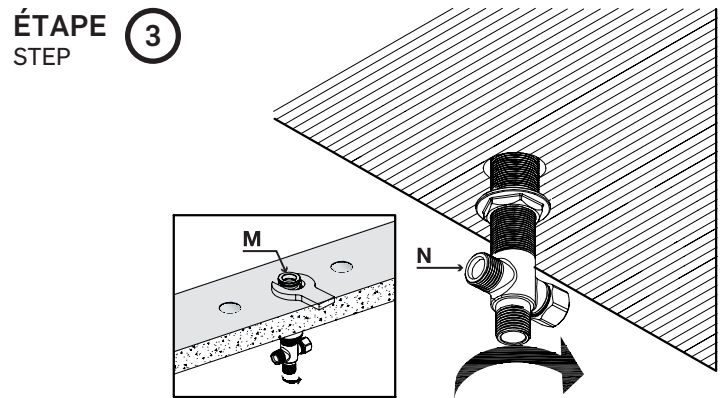

**ROBINET DE BAIN ROMAIN AVEC DOUCHETTE**  
**ROMAN BATHTUB FAUCET WITH HAND-SHOWER**

**GUIDE D'INSTALLATION**  
**INSTALLATION GUIDE**

**OUTILS NÉCESSAIRES**  
**TOOLS REQUIRED**

**ÉTAPE 1** **1** **Coupez l'alimentation d'eau avant de commencer l'installation.**  
**STEP** **1** **Shut off the main water supply before starting the installation.**