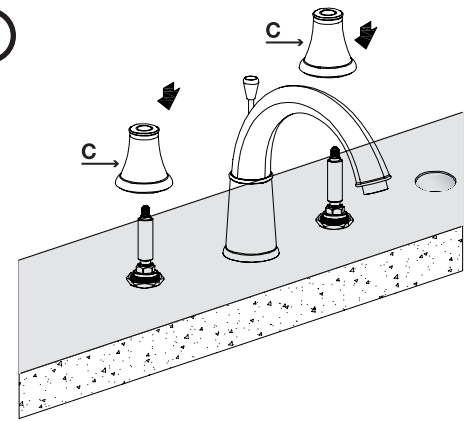

ÉTAPE 9
STEP