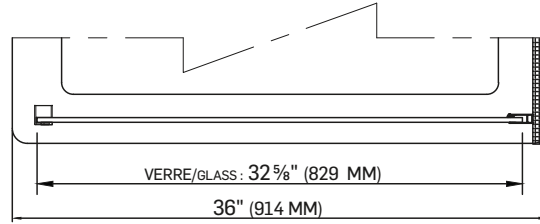

TS0721

SERAM	NOIR / BLACK
900000003	TASSILI.CA

TASSILI SUPRA[®]

PANNEAU DE DOUCHE LATÉRAL

SHOWER SIDE PANEL

CARACTÉRISTIQUES

SPECIFICATIONS

VERRE TREMPÉ 5/16 PO (8 MM) CLAIR
GARNITURES NOIRES
GUIDE D'INSTALLATION INCLUS
POIDS PRODUIT : 83,7 LB (38 KG)
POIDS TOTAL : 88,1 LB (40 KG)

5/16" (8 MM) CLEAR TEMPERED GLASS
BLACK TRIM
INSTALLATION GUIDE INCLUDED
NET WEIGHT: 83.7 LB (38 KG)
GROSS WEIGHT: 88.1 LB (40 KG)

DIMENSIONS*

36" X 78 3/4"

91,5 CM X 200 CM

TS0721

SERAM	NOIR / BLACK
900000005	TASSILI.CA

FICHE TECHNIQUE

DATA SHEET

TASSILI SUPRA[®]

UN CHOIX DISTINCTIF

PANNEAU DE DOUCHE LATÉRAL

SHOWER SIDE PANEL

DESSINS TECHNIQUES
TECHNICAL DRAWING

*TOUTES CES DIMENSIONS SONT APPROXIMATIVES. AFIN D'ASSURER UNE INSTALLATION PARFAITE, LES DIMENSIONS DE LA STRUCTURE DOIVENT ÊTRE VÉRIFIÉES À PARTIR DE L'UNITÉ AVANT L'INSTALLATION.
ALL DIMENSIONS ARE APPROXIMATE. TO ENSURE PROPER INSTALLATION, VERIFY THE PRODUCT DIMENSIONS BEFORE INSTALLATION.

POUR INSTALLATION AVEC MURS DE
CÉRAMIQUE

FACILE À INSTALLER

POIDS PRODUIT : 61,7 LB (28 KG)

POIDS TOTAL : 66,1 LB (30 KG)

WHITE ACRYLIC REINFORCED
WITH FIBREGLASS

FOR CERAMIC WALL INSTALLATION

EASY TO INSTALL