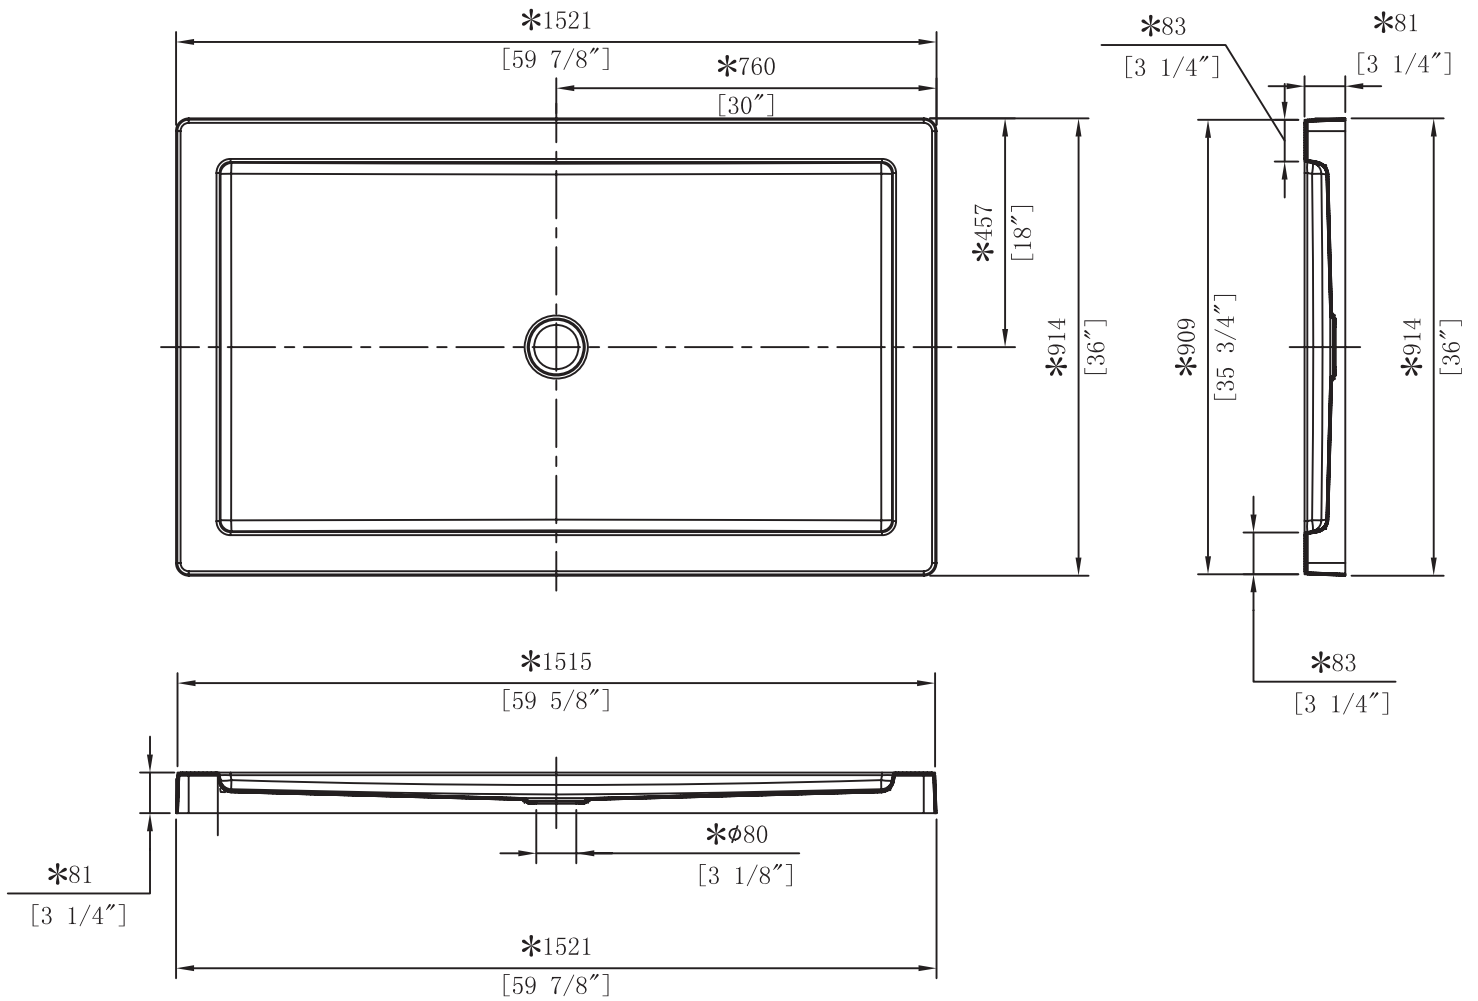

PORTE DE DOUCHE COULISSANTE

SLIDING SHOWER DOOR

CARACTÉRISTIQUES SPECIFICATIONS

PORTE COULISSANTE POUR DOUCHE
DE 60 PO (152,3 CM)
VERRE TREMPÉ 5/16 PO (8 MM) CLAIR
GARNITURES NOIRES
GUIDE D'INSTALLATION INCLUS
POIDS PRODUIT : 136,7 LB (62 KG)
POIDS TOTAL : 141 LB (64 KG)

POUR INSTALLATION AVEC MURS DE
CÉRAMIQUE

FACILE À INSTALLER

POIDS PRODUIT : 61,7 LB (28 KG)

POIDS TOTAL : 66,1 LB (30 KG)

WHITE ACRYLIC REINFORCED
WITH FIBREGLASS

FOR CERAMIC WALL INSTALLATION

EASY TO INSTALL

NET WEIGHT: 61.7 LB (28 KG)

GROSS WEIGHT: 66.1 LB (30 KG)

DIMENSIONS

60" X 36"

(152,4 CM X 91,4 CM)*

CERTIFICATIONS

Les produits TASSILI adhèrent
à une ou plusieurs de ces certifications :

Tassili products adhere to one or more
of these certifications:

TECHNICAL DRAWING

*TOUTES CES DIMENSIONS SONT APPROXIMATIVES. AFIN D'ASSURER UNE INSTALLATION PARFAITE, LES DIMENSIONS DE LA STRUCTURE DOIVENT ÊTRE VÉRIFIÉES À PARTIR DE L'UNITÉ AVANT L'INSTALLATION.
 ALL DIMENSIONS ARE APPROXIMATE. TO ENSURE PROPER INSTALLATION, VERIFY THE PRODUCT DIMENSIONS BEFORE INSTALLATION.