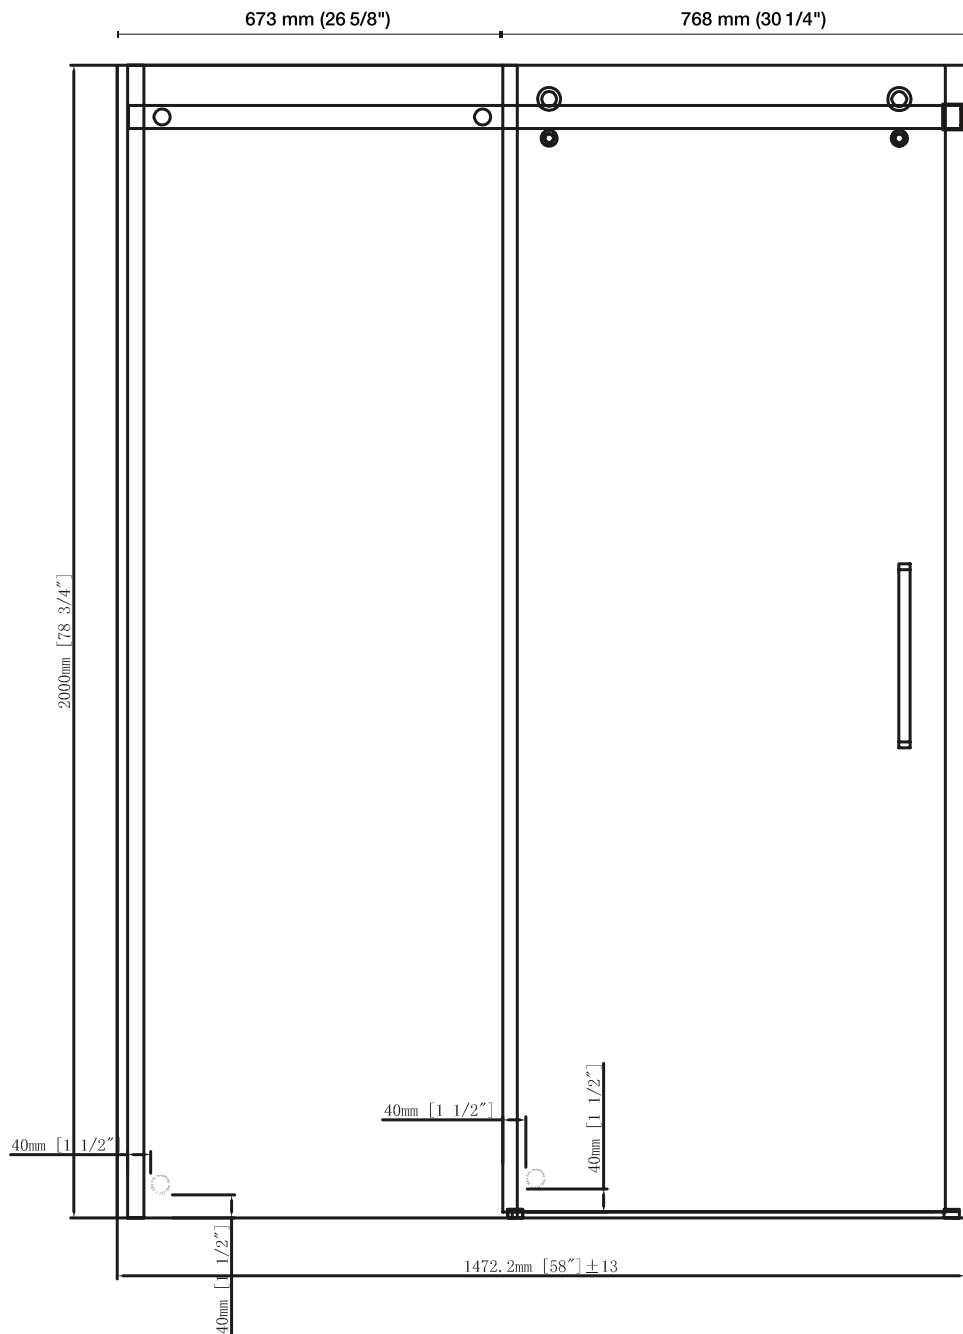

PORTE DE DOUCHE COULISSANTE

SLIDING SHOWER DOOR

CARACTÉRISTIQUES SPECIFICATIONS

PORTE COULISSANTE POUR DOUCHE
DE 60 PO (152,3 CM)
VERRE TREMPÉ 5/16 PO (8 MM) CLAIR
GARNITURES NOIRES
GUIDE D'INSTALLATION INCLUS
POIDS PRODUIT : 136,7 LB (62 KG)
POIDS TOTAL : 141 LB (64 KG)

SLIDING DOOR FOR 60" (152,3 CM)
SHOWER
5/16" (8 MM) CLEAR TEMPERED GLASS
BLACK TRIM
INSTALLATION GUIDE INCLUDED
NET WEIGHT: 136.7 LB (62 KG)
GROSS WEIGHT: 141 LB (64 KG)

DIMENSIONS*

60" X 78 3/4"

152,3 CM X 200 CM

FICHE TECHNIQUE DATA SHEET

TS0721

SERAM	NOIR / BLACK
900000003	TASSILI.CA

TASSILI SUPRA®

UN CHOIX DISTINCTIF

**PORTE DE DOUCHE
COULISSANTE**
SLIDING SHOWER DOOR

**DESSINS TECHNIQUES
TECHNICAL DRAWING**

*TOUTES CES DIMENSIONS SONT APPROXIMATIVES. AFIN D'ASSURER UNE INSTALLATION PARFAITE, LES DIMENSIONS DE LA STRUCTURE DOIVENT ÊTRE VÉRIFIÉES À PARTIR DE L'UNITÉ AVANT L'INSTALLATION.
ALL DIMENSIONS ARE APPROXIMATE. TO ENSURE PROPER INSTALLATION, VERIFY THE PRODUCT DIMENSIONS BEFORE INSTALLATION.

TS0721

SERAM	NOIR / BLACK
900000003	TASSILI.CA

TASSILI SUPRA[®]

PANNEAU DE DOUCHE LATÉRAL

SHOWER SIDE PANEL

CARACTÉRISTIQUES

SPECIFICATIONS

VERRE TREMPÉ 5/16 PO (8 MM) CLAIR
GARNITURES NOIRES
GUIDE D'INSTALLATION INCLUS
POIDS PRODUIT : 83,7 LB (38 KG)
POIDS TOTAL : 88,1 LB (40 KG)