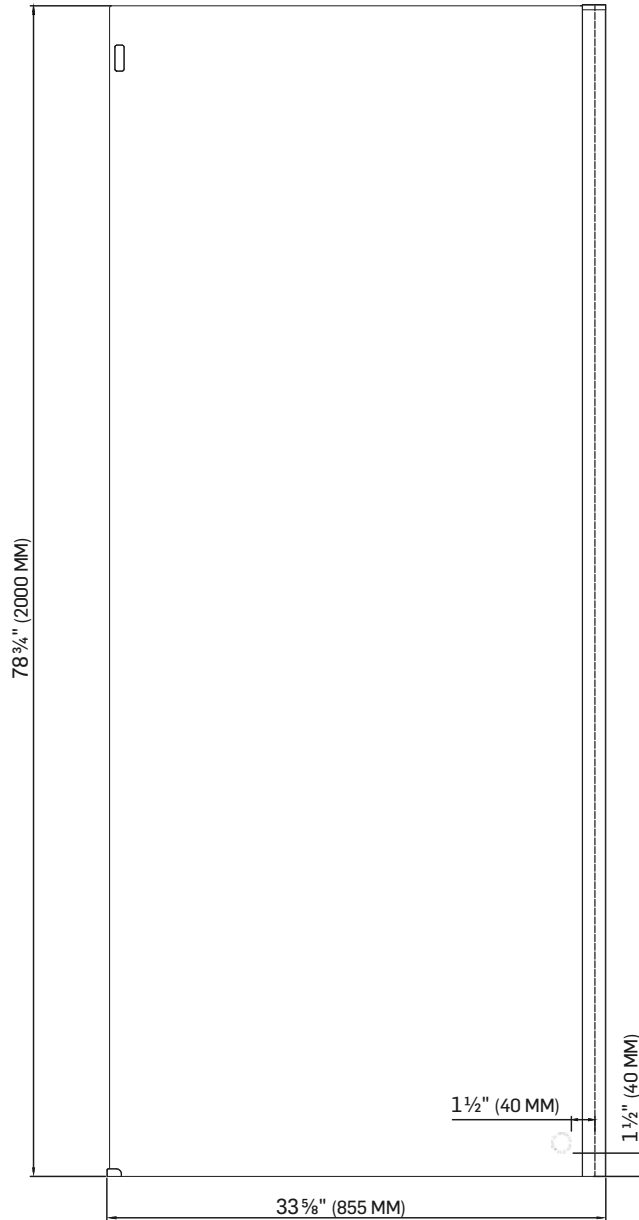

PANNEAU DE DOUCHE LATÉRAL

SHOWER SIDE PANEL

DESSINS TECHNIQUES
TECHNICAL DRAWING

*TOUTES CES DIMENSIONS SONT APPROXIMATIVES. AFIN D'ASSURER UNE INSTALLATION PARFAITE, LES DIMENSIONS DE LA STRUCTURE DOIVENT ÊTRE VÉRIFIÉES À PARTIR DE L'UNITÉ AVANT L'INSTALLATION.
ALL DIMENSIONS ARE APPROXIMATE. TO ENSURE PROPER INSTALLATION, VERIFY THE PRODUCT DIMENSIONS BEFORE INSTALLATION.

TS0721

SERAM	NOIR / BLACK
900000005	TASSILI.CA

TASSILI SUPRA®