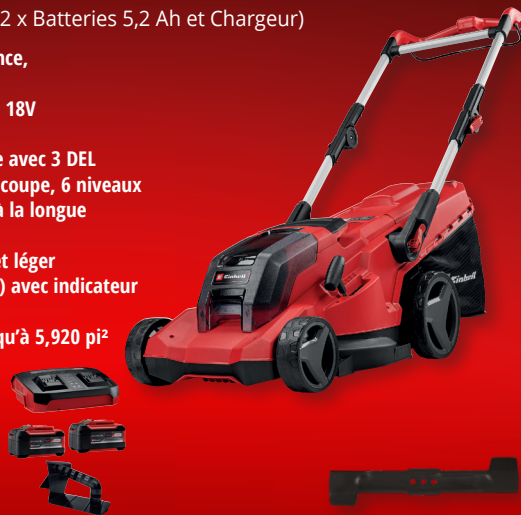

Accessoires Standards

- » 2 x batteries 5,2 Ah Power X-Change
- » Chargeur à deux ports
- » Adaptateur de paillage

No. d'art. 3413269

RASARRO 36/42 KIT- SANS BALAIS

Batteries	36V (2 x 18V) | 5,2 Ah | Li-Ion
Vitesse sans charge	3,400 tr/min
Largeur de coupe	43 cm (17")
Réglage de la hauteur de coupe	6 niveaux | 25-75 mm | centrale
Capacité du sac de collection	50 L (13,2 gallons)
Diamètre de roue (avant)	152 mm (6")
Diamètre de roue (arrière)	219 mm (8-5/8")
Poids du produit	37 lbs
*2 x batteries de 5,2 Ah, chargeur à double port et adaptateur de paillage inclus	No. d'art. 3413269 RASARRO 36/42 KIT 7 72995 02088 1

¹⁾	⊙ 2,0 Ah	⊙ 2,5 Ah	⊙ 4,0 Ah	⊙ 5,2 Ah	⊙ 6,0 Ah	⊙ 8,0 Ah
²⁾	3,200 pi²	3,800 pi²	5,920 pi²	7,800 pi²	9,418 pi²	11,840 pi²

¹⁾ Capacité de la batterie ²⁾ Pour les surfaces jusqu'à

Accessoire en Option

Lame de Remplacement de 43 cm (17") pour Tondeuse	No. d'art. 3405457 7 72995 01848 2