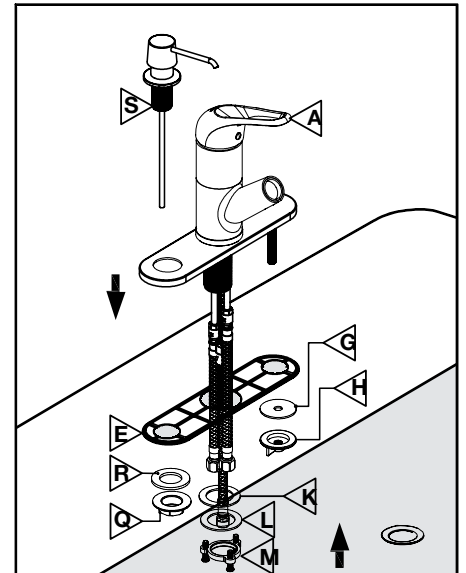

ROBINET DE CUISINE À DOUCHETTE RÉTRACTABLE AVEC DISTRIBUTEUR DE SAVON

KITCHEN FAUCET WITH PULL-OUT SPRAYER
AND SOAP DISPENSER

GUIDE D'INSTALLATION
INSTALLATION GUIDE

OUTILS NÉCESSAIRES

TOOLS REQUIRED

ÉTAPE 1 **1** **Coupez l'alimentation d'eau avant de commencer l'installation.**
STEP Shut off the main water supply before beginning installation.

ÉTAPE 2 **2**
STEP

ÉTAPE 3 **3**
STEP

ÉTAPE 4 **4**
STEP

RAOUL	CHROME
300022	
TASSILI.CA	

TASSILI

ÉTAPE 5
STEP

ÉTAPE 6
STEP

ÉTAPE 7
STEP

ÉTAPE 8
STEP

ÉTAPE 9
STEP

ÉTAPE 10
STEP

ROBINET DE CUISINE À DOUCHETTE RÉTRACTABLE AVEC DISTRIBUTEUR DE SAVON

KITCHEN FAUCET WITH PULL-OUT SPRAYER
AND SOAP DISPENSER

GUIDE D'INSTALLATION
INSTALLATION GUIDE