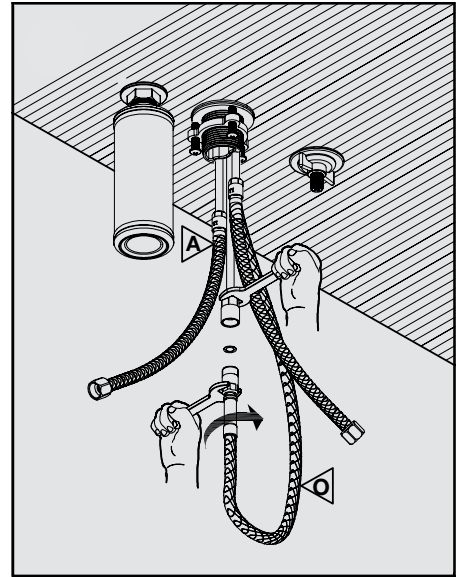

ROBINET DE CUISINE À DOUCHETTE RÉTRACTABLE AVEC DISTRIBUTEUR DE SAVON

KITCHEN FAUCET WITH PULL-OUT SPRAYER
AND SOAP DISPENSER

GUIDE D'INSTALLATION
INSTALLATION GUIDE

OUTILS NÉCESSAIRES

TOOLS REQUIRED

ÉTAPE 1 **1** **Coupez l'alimentation d'eau avant de commencer l'installation.**
STEP Shut off the main water supply before beginning installation.

ÉTAPE 2 **2**
STEP

ÉTAPE 3 **3**
STEP

ÉTAPE 4 **4**
STEP

RAOUL	CHROME
300022	
TASSILI.CA	

TASSILI

ÉTAPE 5
STEP

ÉTAPE 6
STEP

ÉTAPE 7
STEP

ÉTAPE 8
STEP

ÉTAPE 9
STEP

ÉTAPE 10
STEP

ROBINET DE CUISINE À DOUCHETTE RÉTRACTABLE AVEC DISTRIBUTEUR DE SAVON

KITCHEN FAUCET WITH PULL-OUT SPRAYER
AND SOAP DISPENSER

GUIDE D'INSTALLATION
INSTALLATION GUIDE