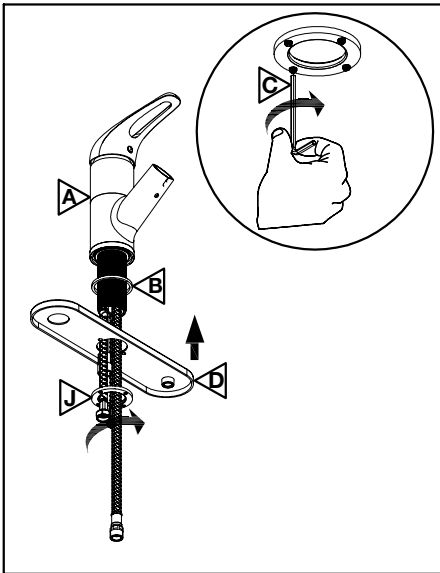

ÉTAPE 1 **1** **Coupez l'alimentation d'eau avant de commencer l'installation.**
STEP Shut off the main water supply before beginning installation.

ÉTAPE 2 **2**
STEP