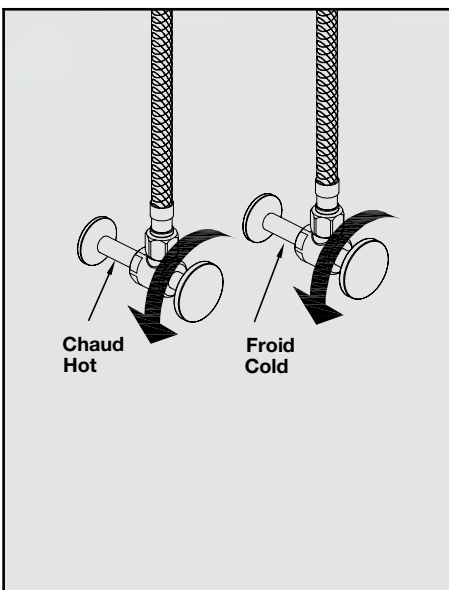

ÉTAPE 2 **2**
STEP

ÉTAPE 3 **3**
STEP

ÉTAPE 4 **4**
STEP

RAOUL	CHROME
300022	
TASSILI.CA	

TASSILI

ÉTAPE 5
STEP

ÉTAPE 6
STEP

ÉTAPE 7
STEP

ÉTAPE 8
STEP

ÉTAPE 9
STEP

ÉTAPE 10
STEP

ROBINET DE CUISINE À DOUCHETTE RÉTRACTABLE AVEC DISTRIBUTEUR DE SAVON

KITCHEN FAUCET WITH PULL-OUT SPRAYER
AND SOAP DISPENSER

GUIDE D'INSTALLATION
INSTALLATION GUIDE