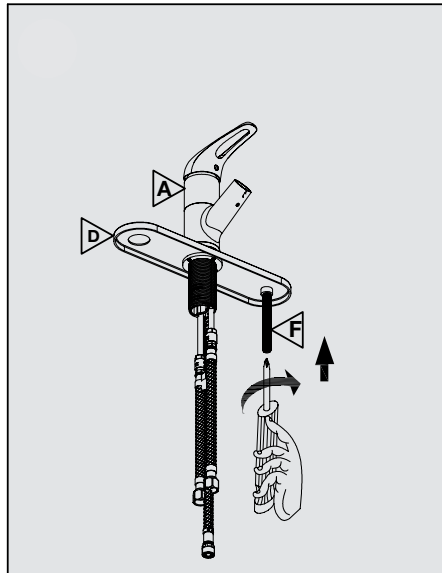

ÉTAPE 3 **3**
STEP