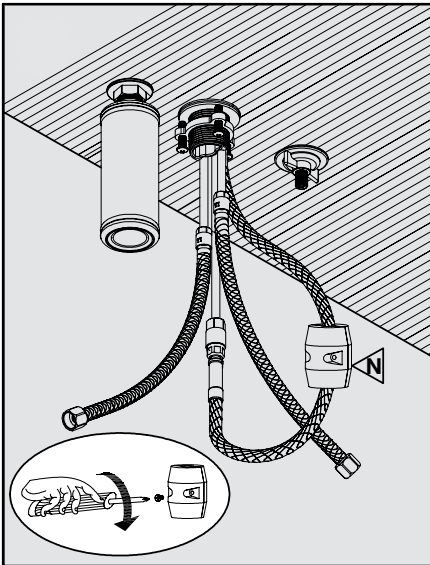

ROBINET DE CUISINE À DOUCHETTE RÉTRACTABLE AVEC DISTRIBUTEUR DE SAVON

KITCHEN FAUCET WITH PULL-OUT SPRAYER
AND SOAP DISPENSER

GUIDE D'INSTALLATION
INSTALLATION GUIDE

OUTILS NÉCESSAIRES

TOOLS REQUIRED

ÉTAPE 1 **1** **Coupez l'alimentation d'eau avant de commencer l'installation.**
STEP Shut off the main water supply before beginning installation.

ÉTAPE 2 **2**
STEP

ÉTAPE 3 **3**
STEP

ÉTAPE 4 **4**
STEP

RAOUL	CHROME
300022	
TASSILI.CA	

TASSILI

ÉTAPE 5
STEP

ÉTAPE 6
STEP

ÉTAPE 7
STEP

ÉTAPE 8
STEP

ÉTAPE 9
STEP

ÉTAPE 10
STEP

ROBINET DE CUISINE À DOUCHETTE RÉTRACTABLE AVEC DISTRIBUTEUR DE SAVON

KITCHEN FAUCET WITH PULL-OUT SPRAYER
AND SOAP DISPENSER

GUIDE D'INSTALLATION
INSTALLATION GUIDE