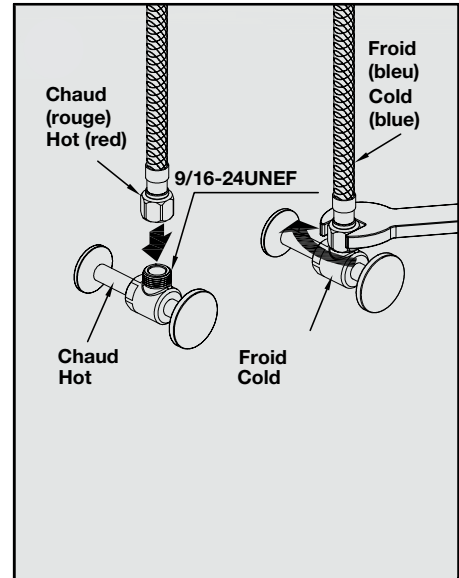

ÉTAPE 2 **2**
STEP

ÉTAPE 3 **3**
STEP

ÉTAPE 4 **4**
STEP

RAOUL	CHROME
300022	
TASSILI.CA	

TASSILI

ÉTAPE 5
STEP

ÉTAPE 6
STEP

ÉTAPE 7
STEP

ÉTAPE 8
STEP

ÉTAPE 9
STEP

ÉTAPE 10
STEP

ROBINET DE CUISINE À DOUCHETTE RÉTRACTABLE AVEC DISTRIBUTEUR DE SAVON

KITCHEN FAUCET WITH PULL-OUT SPRAYER
AND SOAP DISPENSER

GUIDE D'INSTALLATION
INSTALLATION GUIDE