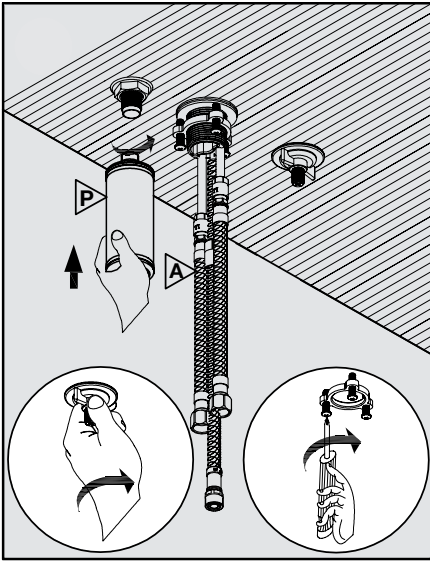

ROBINET DE CUISINE À DOUCHETTE RÉTRACTABLE AVEC DISTRIBUTEUR DE SAVON

KITCHEN FAUCET WITH PULL-OUT SPRAYER
AND SOAP DISPENSER

GUIDE D'INSTALLATION
INSTALLATION GUIDE

OUTILS NÉCESSAIRES

TOOLS REQUIRED

ÉTAPE 1 **1** **Coupez l'alimentation d'eau avant de commencer l'installation.**
STEP Shut off the main water supply before beginning installation.

ÉTAPE 2 **2**
STEP

ÉTAPE 3 **3**
STEP

ÉTAPE 4 **4**
STEP

RAOUL	CHROME
300022	
TASSILI.CA	

TASSILI

ÉTAPE 5
STEP

ÉTAPE 6
STEP

ÉTAPE 7
STEP

ÉTAPE 8
STEP

ÉTAPE 9
STEP

ÉTAPE 10
STEP

ROBINET DE CUISINE À DOUCHETTE RÉTRACTABLE AVEC DISTRIBUTEUR DE SAVON

KITCHEN FAUCET WITH PULL-OUT SPRAYER
AND SOAP DISPENSER

GUIDE D'INSTALLATION
INSTALLATION GUIDE