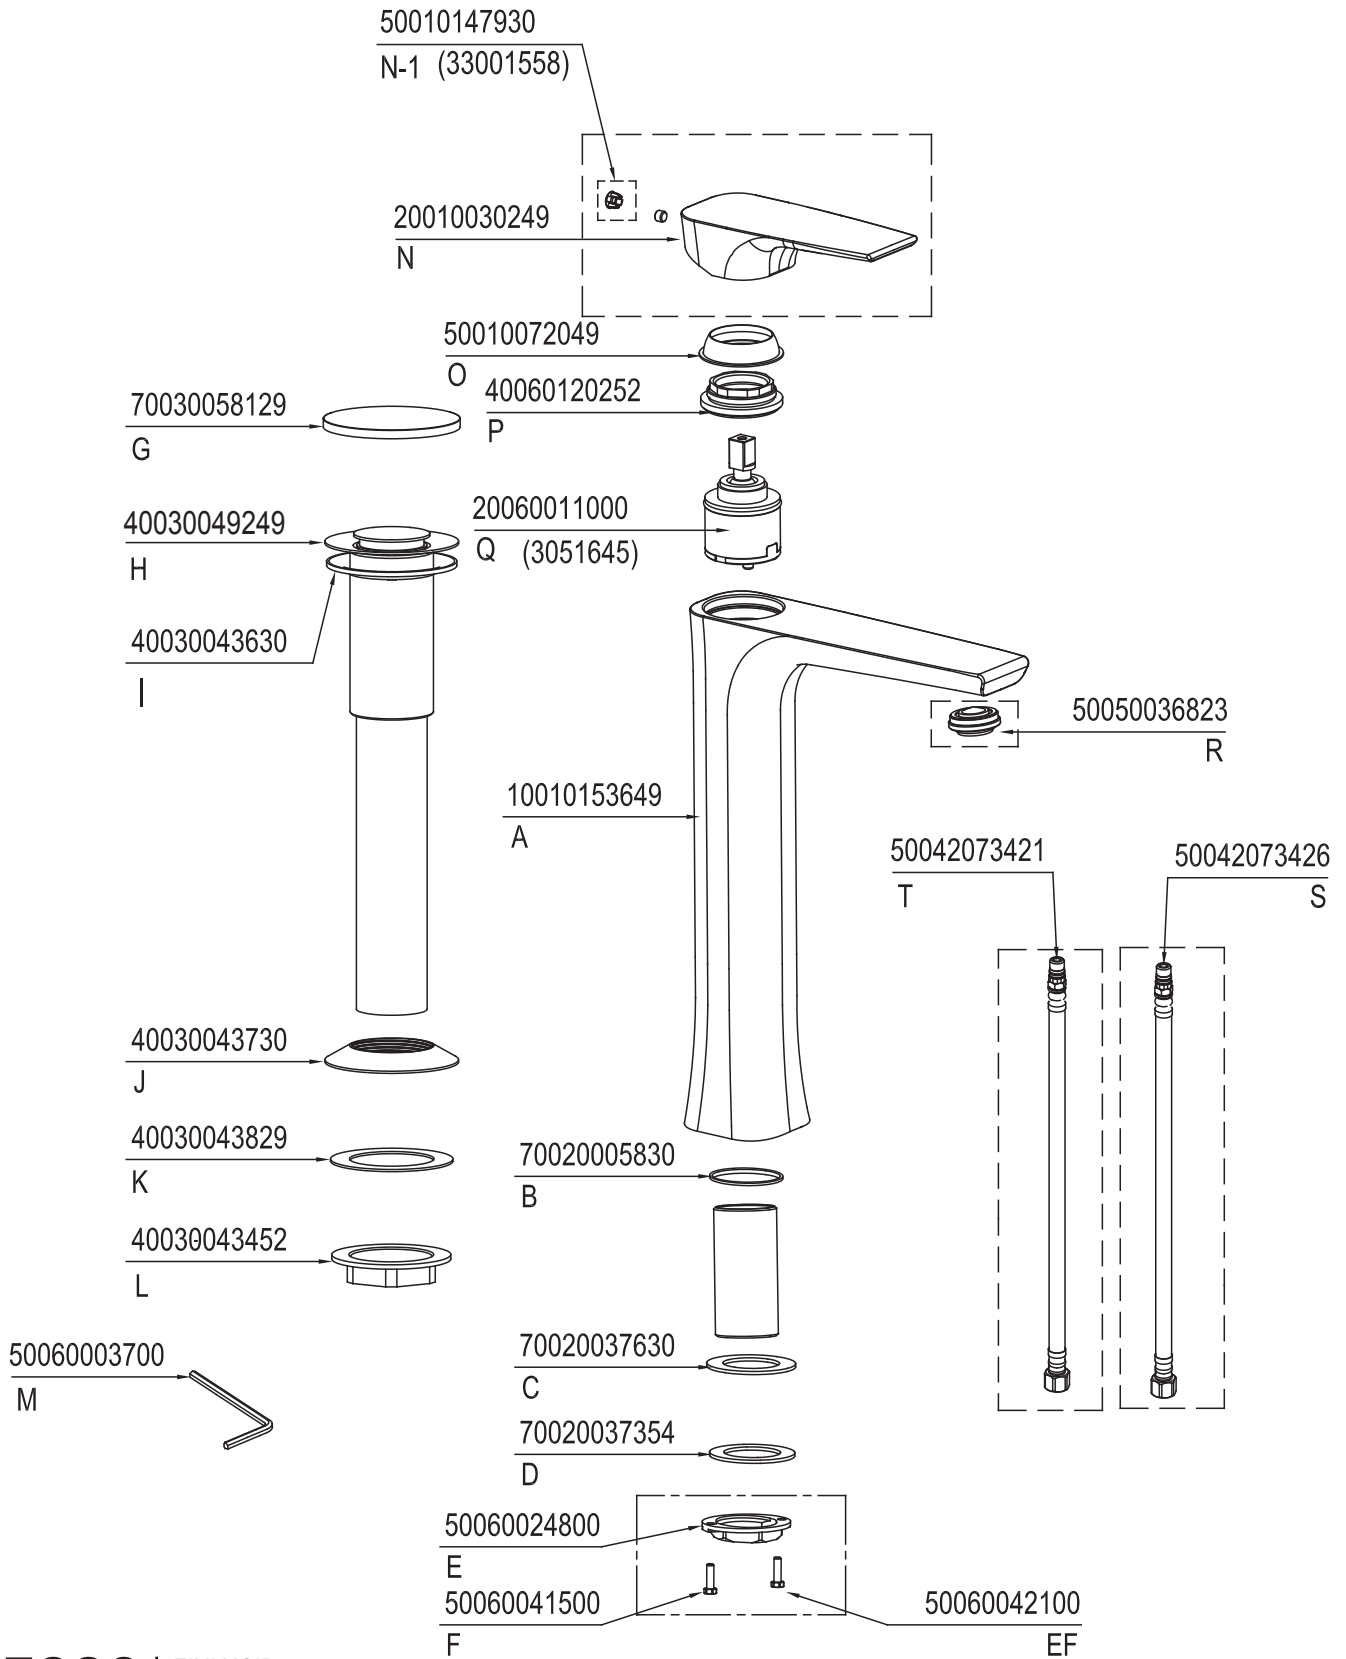

**PIÈCES DE REMPLACEMENT**  
**REPLACEMENT PARTS**

**LECCO**  
33001432  
T2212

FINI NOIR  
BLACK FINISH

TASSILI.CA

Certified by  
IAPMO RST

C

**TASSILI**®