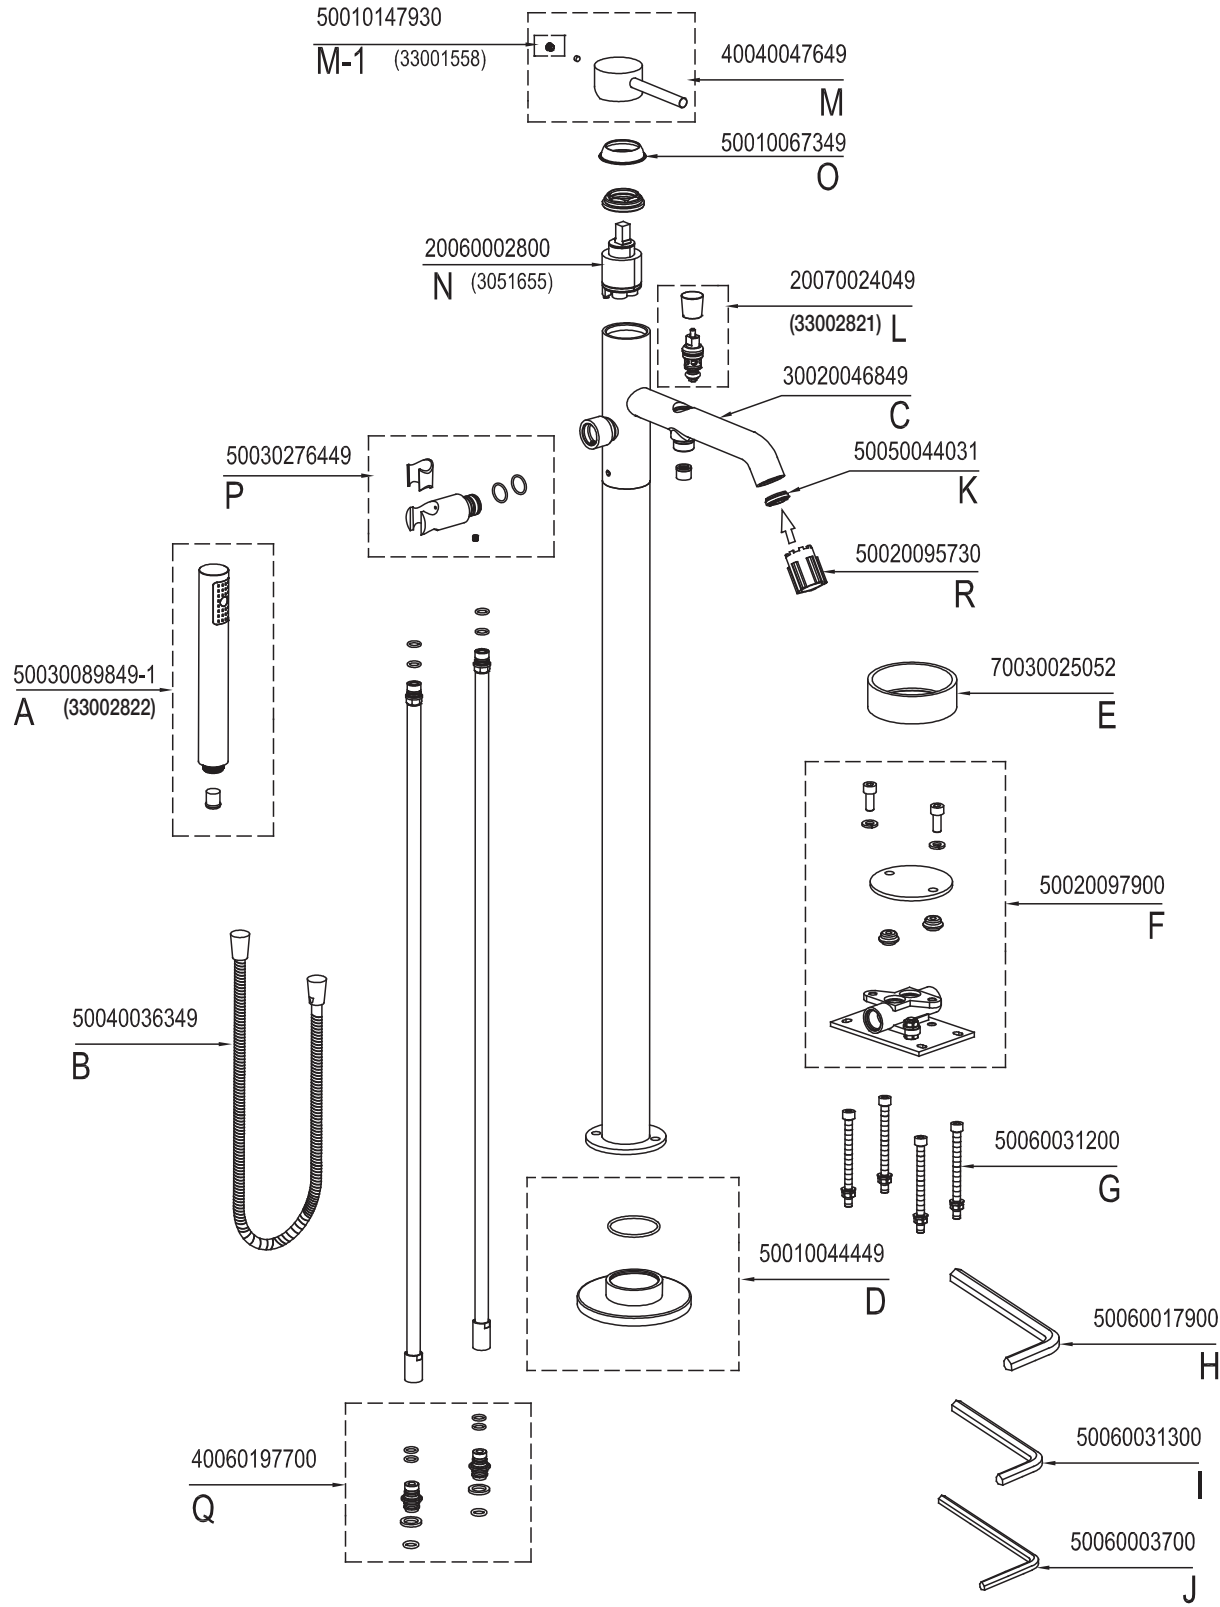

**PIÈCES DE REMPLACEMENT
REPLACEMENT PARTS**

LAVO
33002761
TS2302

FINI NOIR
BLACK FINISH

TASSILI.CA

TASSILI SUPRA®