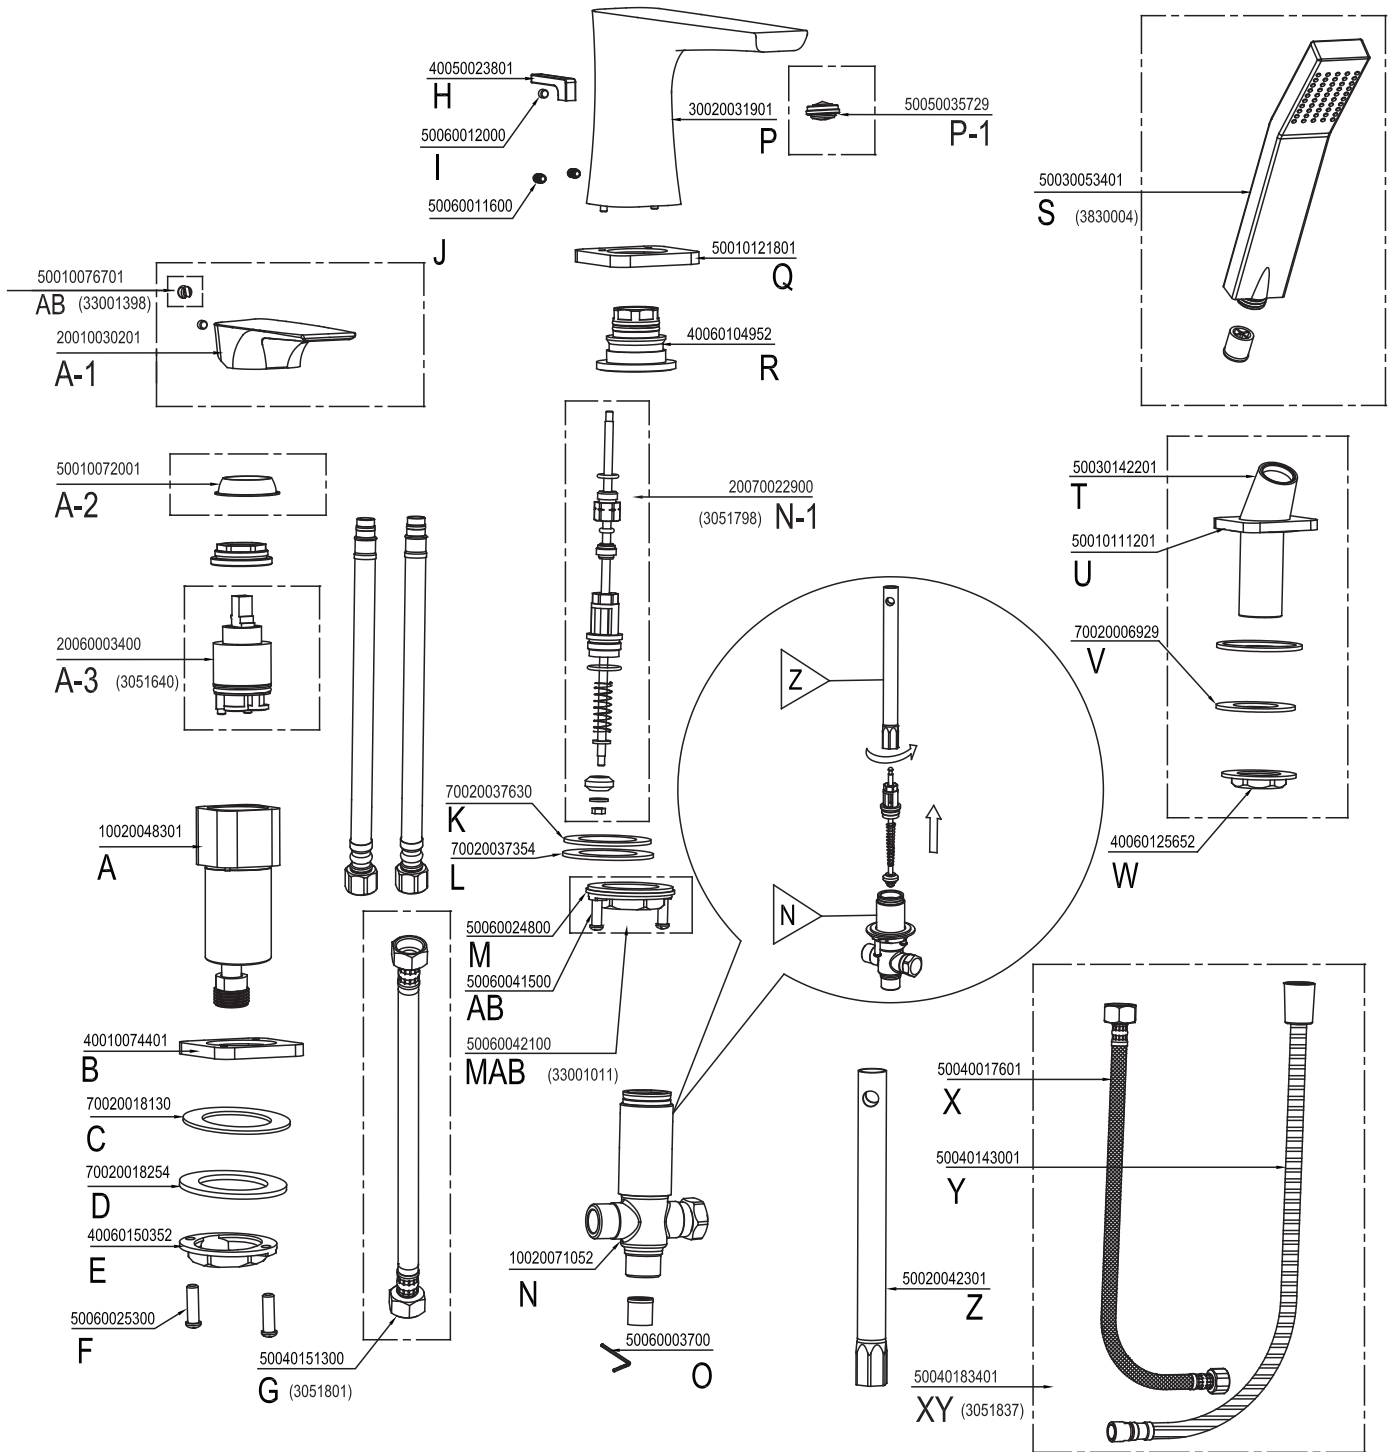

**PIÈCES DE REMPLACEMENT**  
**REPLACEMENT PARTS**

T0421

<b>LECCO</b>	<b>FINI CHROME FINISH</b>
<b>3051594</b>	<b>TASSILI.CA</b>

**TASSILI®**