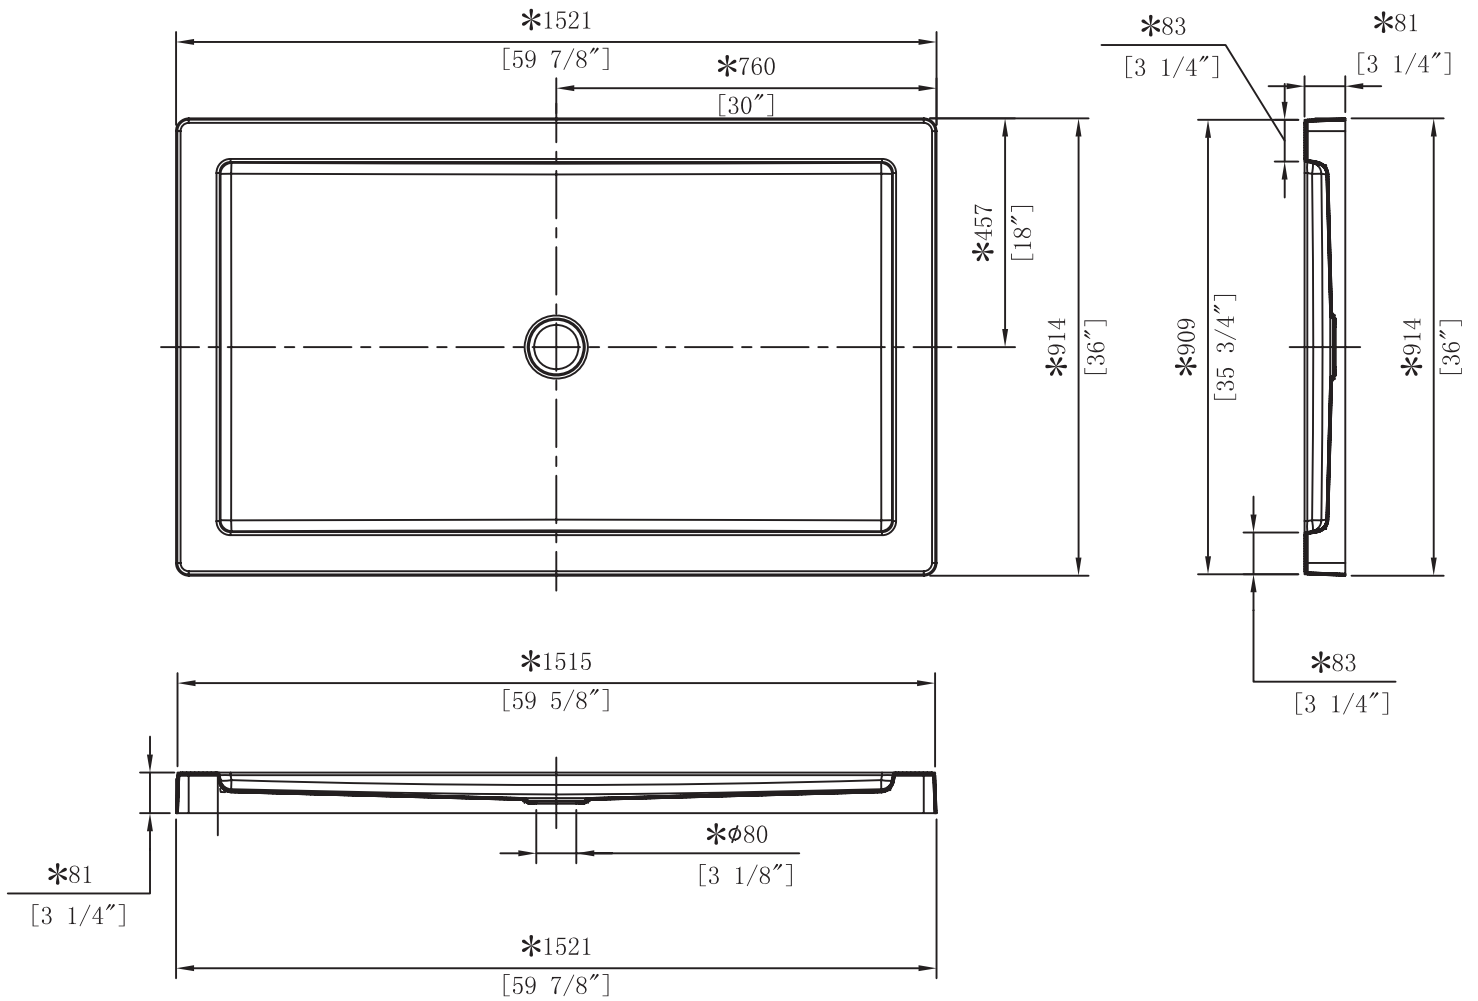

PORTE DE DOUCHE COULISSANTE

SLIDING SHOWER DOOR

CARACTÉRISTIQUES SPECIFICATIONS

PORTE COULISSANTE POUR DOUCHE
DE 60 PO (152,3 CM)
VERRE TREMPÉ 5/16 PO (8 MM) CLAIR
GARNITURES NOIRES
GUIDE D'INSTALLATION INCLUS
POIDS PRODUIT : 136,7 LB (62 KG)
POIDS TOTAL : 141 LB (64 KG)

SLIDING DOOR FOR 60" (152,3 CM)
SHOWER
5/16" (8 MM) CLEAR TEMPERED GLASS
BLACK TRIM
INSTALLATION GUIDE INCLUDED
NET WEIGHT: 136.7 LB (62 KG)
GROSS WEIGHT: 141 LB (64 KG)

DIMENSIONS*

60" X 78 3/4"

152,3 CM X 200 CM

NET WEIGHT: 61.7 LB (28 KG)

GROSS WEIGHT: 66.1 LB (30 KG)

DIMENSIONS

60" X 36"

(152,4 CM X 91,4 CM)*

CERTIFICATIONS

Les produits TASSILI adhèrent
à une ou plusieurs de ces certifications :

Tassili products adhere to one or more
of these certifications:

TECHNICAL DRAWING

*TOUTES CES DIMENSIONS SONT APPROXIMATIVES. AFIN D'ASSURER UNE INSTALLATION PARFAITE, LES DIMENSIONS DE LA STRUCTURE DOIVENT ÊTRE VÉRIFIÉES À PARTIR DE L'UNITÉ AVANT L'INSTALLATION.
 ALL DIMENSIONS ARE APPROXIMATE. TO ENSURE PROPER INSTALLATION, VERIFY THE PRODUCT DIMENSIONS BEFORE INSTALLATION.