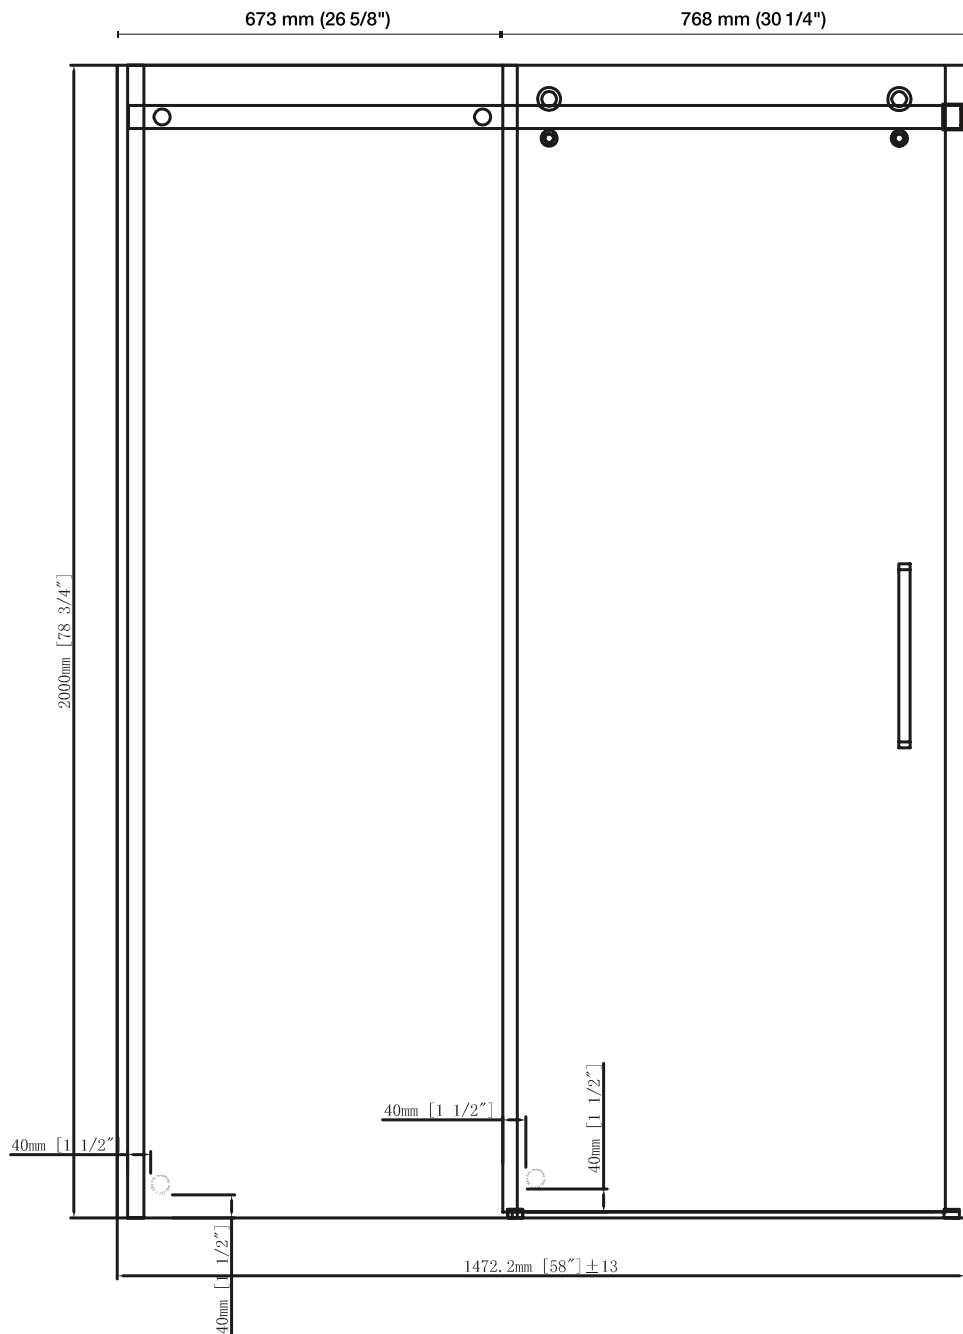

PORTE DE DOUCHE COULISSANTE

SLIDING SHOWER DOOR

CARACTÉRISTIQUES SPECIFICATIONS

PORTE COULISSANTE POUR DOUCHE
DE 60 PO (152,3 CM)
VERRE TREMPÉ 5/16 PO (8 MM) CLAIR
GARNITURES NOIRES
GUIDE D'INSTALLATION INCLUS
POIDS PRODUIT : 136,7 LB (62 KG)
POIDS TOTAL : 141 LB (64 KG)

SLIDING DOOR FOR 60" (152,3 CM)
SHOWER
5/16" (8 MM) CLEAR TEMPERED GLASS
BLACK TRIM
INSTALLATION GUIDE INCLUDED
NET WEIGHT: 136.7 LB (62 KG)
GROSS WEIGHT: 141 LB (64 KG)

DIMENSIONS*

60" X 78 3/4"

152,3 CM X 200 CM

FICHE TECHNIQUE DATA SHEET

TS0721

SERAM	NOIR / BLACK
900000003	TASSILI.CA

TASSILI SUPRA[®]
UN CHOIX DISTINCTIF

**PORTE DE DOUCHE
COULISSANTE**
SLIDING SHOWER DOOR

**DESSINS TECHNIQUES
TECHNICAL DRAWING**

*TOUTES CES DIMENSIONS SONT APPROXIMATIVES. AFIN D'ASSURER UNE INSTALLATION PARFAITE, LES DIMENSIONS DE LA STRUCTURE DOIVENT ÊTRE VÉRIFIÉES À PARTIR DE L'UNITÉ AVANT L'INSTALLATION.
ALL DIMENSIONS ARE APPROXIMATE. TO ENSURE PROPER INSTALLATION, VERIFY THE PRODUCT DIMENSIONS BEFORE INSTALLATION.

POUR INSTALLATION AVEC MURS DE
CÉRAMIQUE

FACILE À INSTALLER

POIDS PRODUIT : 61,7 LB (28 KG)

POIDS TOTAL : 66,1 LB (30 KG)

WHITE ACRYLIC REINFORCED
WITH FIBREGLASS

FOR CERAMIC WALL INSTALLATION

EASY TO INSTALL