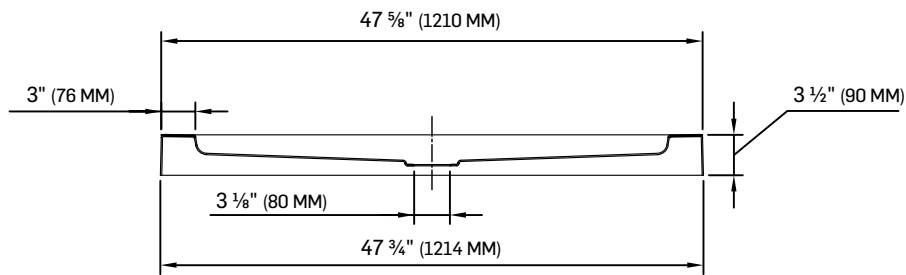

PORTE DE DOUCHE COULISSANTE

SLIDING SHOWER DOOR

CARACTÉRISTIQUES SPECIFICATIONS

PORTE COULISSANTE POUR DOUCHE
DE 48 PO (121,9 CM)
VERRE TREMPÉ 5/16 PO (8 MM) CLAIR
GARNITURES NOIRES
GUIDE D'INSTALLATION INCLUS
POIDS PRODUIT : 107,9 LB (49 KG)
POIDS TOTAL : 112,3 LB (51 KG)

WHITE ACRYLIC REINFORCED
WITH FIBREGLASS
FOR CERAMIC WALL INSTALLATION
EASY TO INSTALL
NET WEIGHT: 44 LB (20 KG)
GROSS WEIGHT: 50.7 LB (23 KG)

DIMENSIONS

48 PO X 32 PO

(121,9 CM X 81,3 CM)*

CERTIFICATIONS

A-A

*TOUTES CES DIMENSIONS SONT APPROXIMATIVES. AFIN D'ASSURER UNE INSTALLATION PARFAITE, LES DIMENSIONS DE LA STRUCTURE DOIVENT ÊTRE VÉRIFIÉES À PARTIR DE L'UNITÉ AVANT L'INSTALLATION.
 ALL DIMENSIONS ARE APPROXIMATE. TO ENSURE PROPER INSTALLATION, VERIFY THE PRODUCT DIMENSIONS BEFORE INSTALLATION.