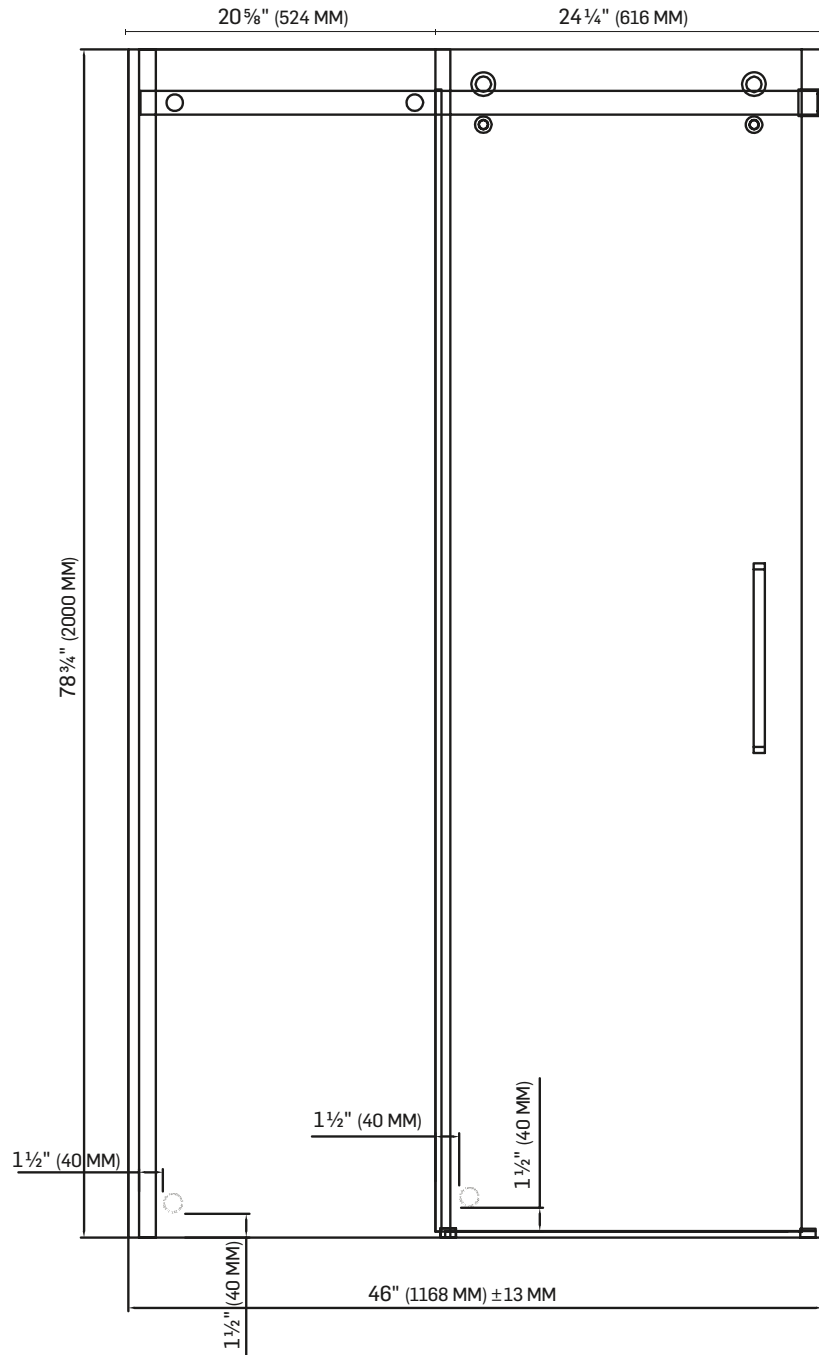

PORTE DE DOUCHE COULISSANTE

SLIDING SHOWER DOOR

DESSINS TECHNIQUES
TECHNICAL DRAWING

*TOUTES CES DIMENSIONS SONT APPROXIMATIVES. AFIN D'ASSURER UNE INSTALLATION PARFAITE, LES DIMENSIONS DE LA STRUCTURE DOIVENT ÊTRE VÉRIFIÉES À PARTIR DE L'UNITÉ AVANT L'INSTALLATION.
ALL DIMENSIONS ARE APPROXIMATE. TO ENSURE PROPER INSTALLATION, VERIFY THE PRODUCT DIMENSIONS BEFORE INSTALLATION.

TS0721

SERAM	NOIR / BLACK
900000002	TASSILI.CA

TASSILI SUPRA®